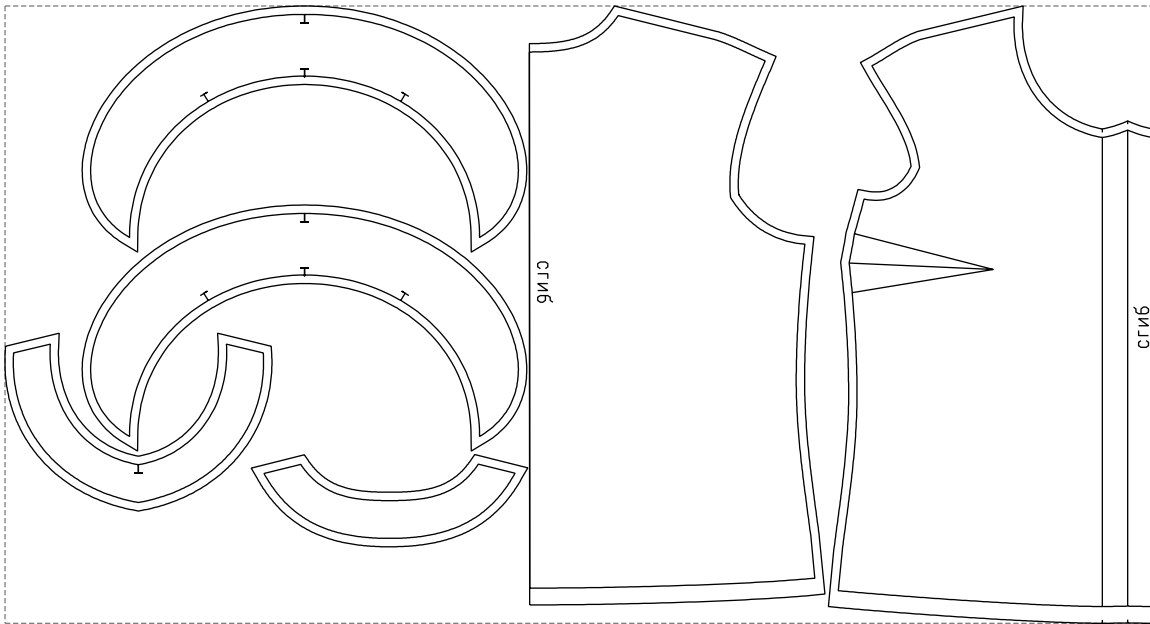

# Example

size:1368.89 x735.26 mm

Maneken =1 ver.0

rz\_1=170

rz\_16=116

rz\_17=100

rz\_18=98.8

rz\_19=124

rz\_20=121

---

. . . . .  
. . . . .  
. . . . .