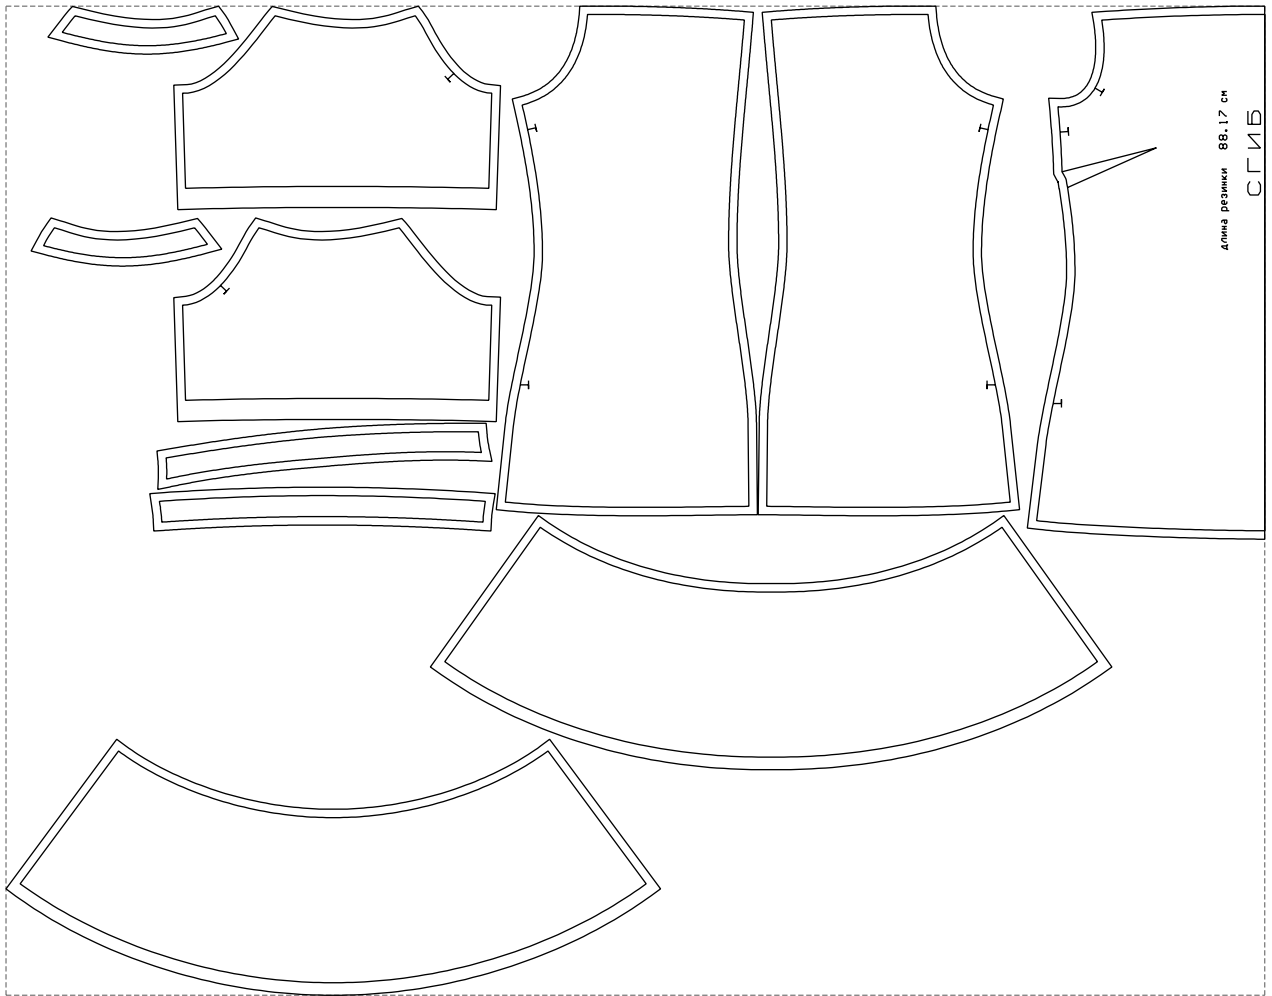

# Example

size:1499.00 x1178.35 mm

Maneken =1 ver.0

rz\_1=170

rz\_16=92

rz\_17=78.8

rz\_18=71.8

rz\_19=100