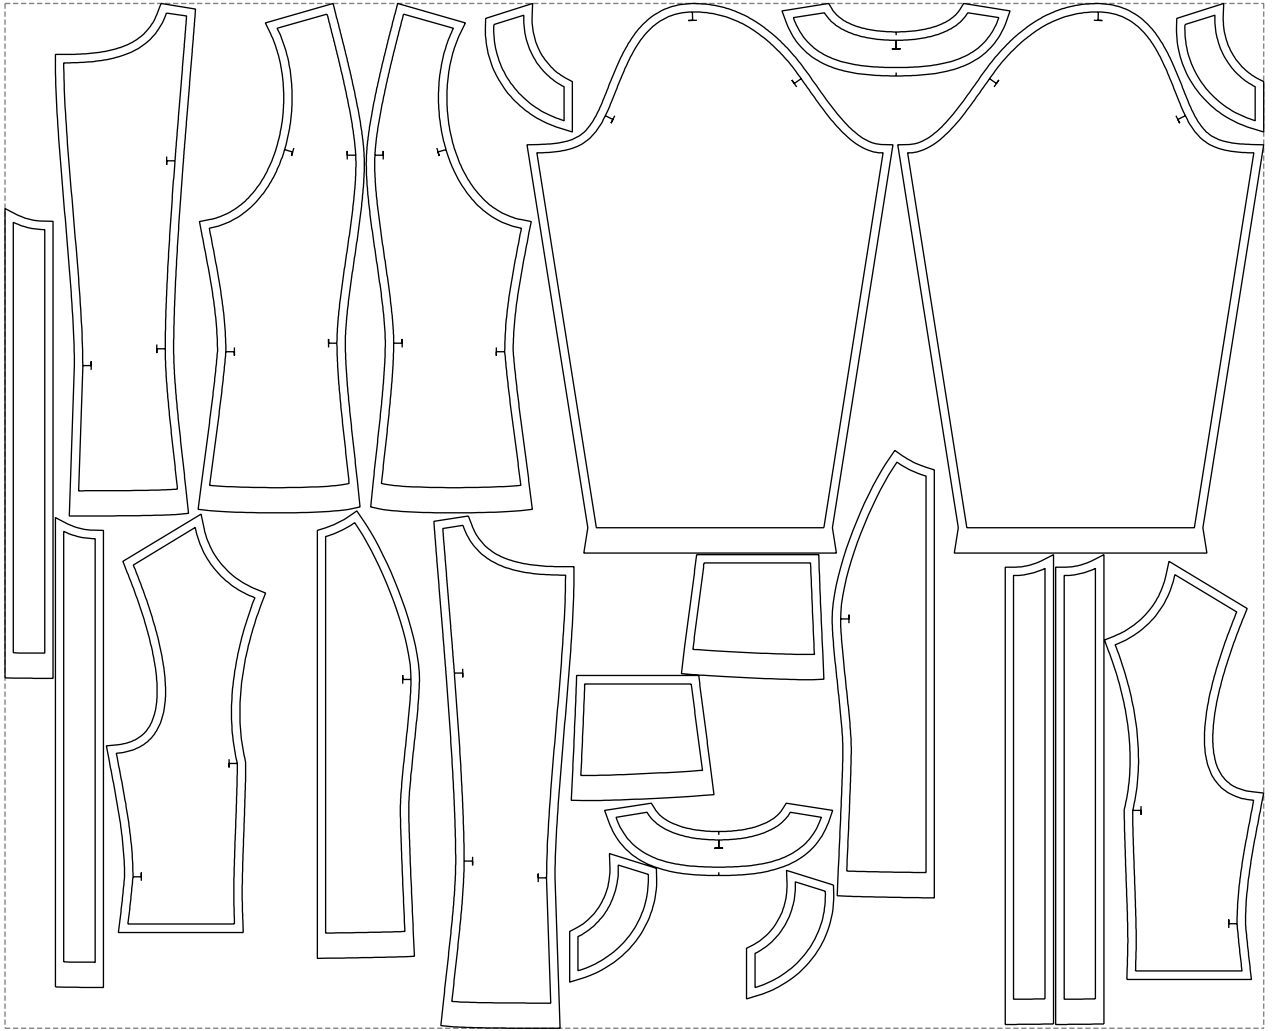

# Example

size:1499.00 x1220.62 mm

Maneken =1 ver.0

rz\_1=170

rz\_16=104

rz\_17=88.9

rz\_18=84.4

rz\_19=112