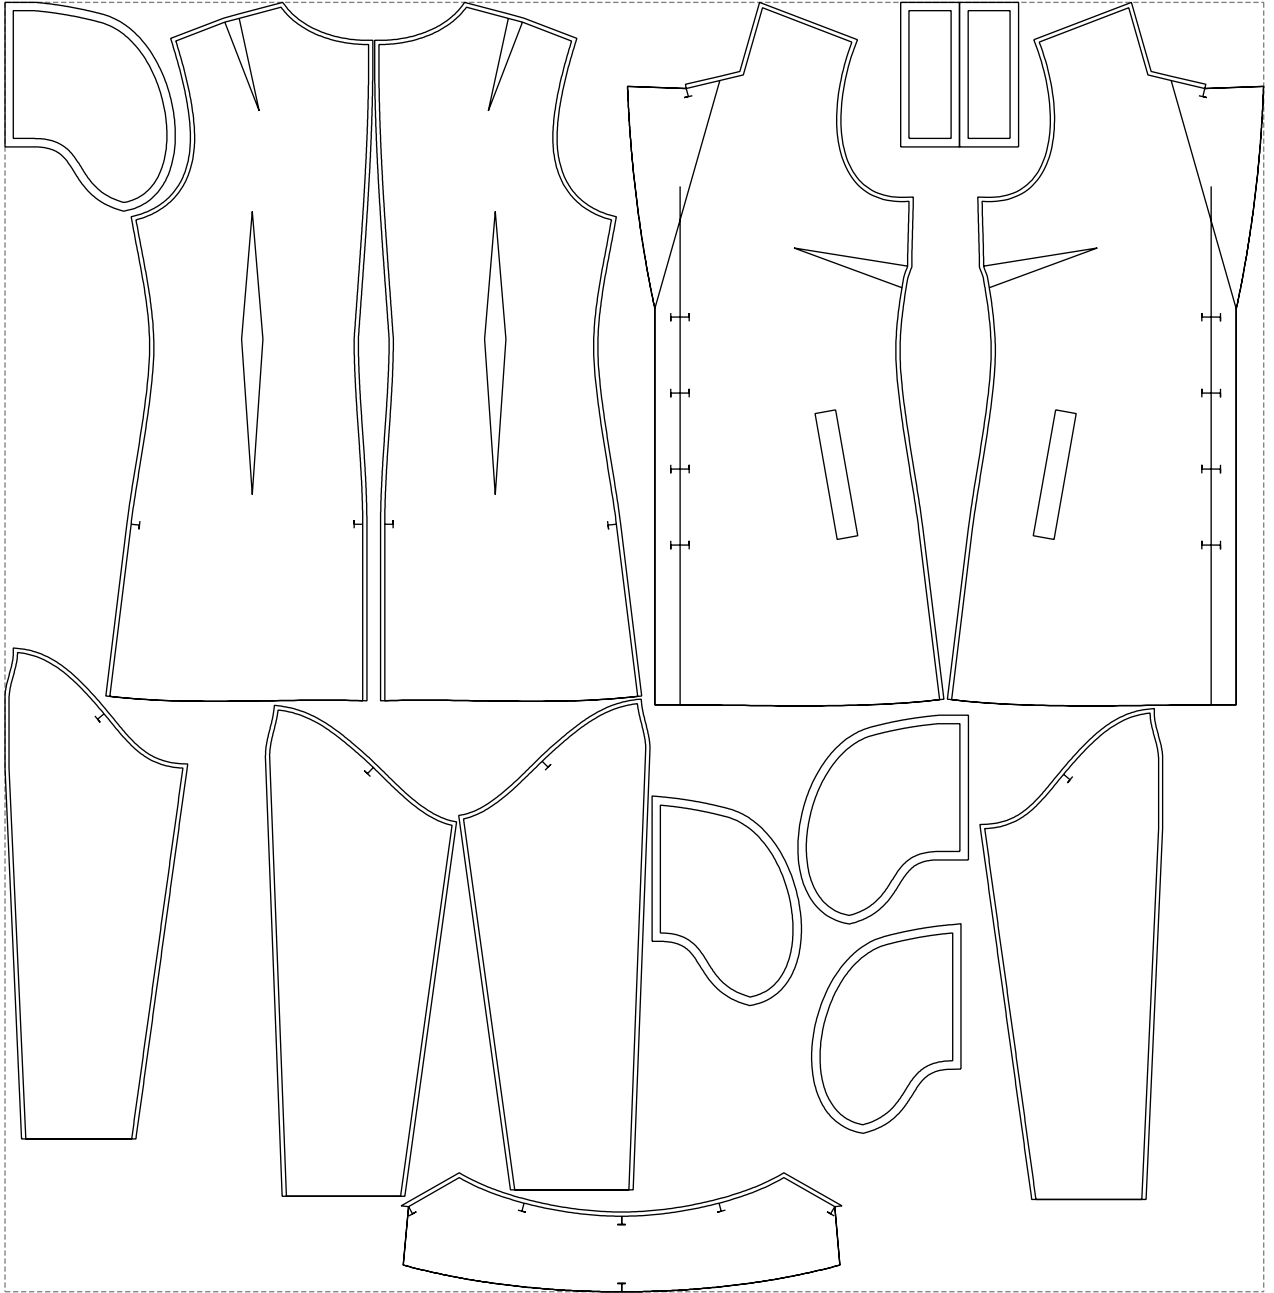

# Example

size:1499.00 x1536.03 mm

Maneken =1 ver.0

rz\_1=170

rz\_16=96

rz\_17=82

rz\_18=76

rz\_19=104