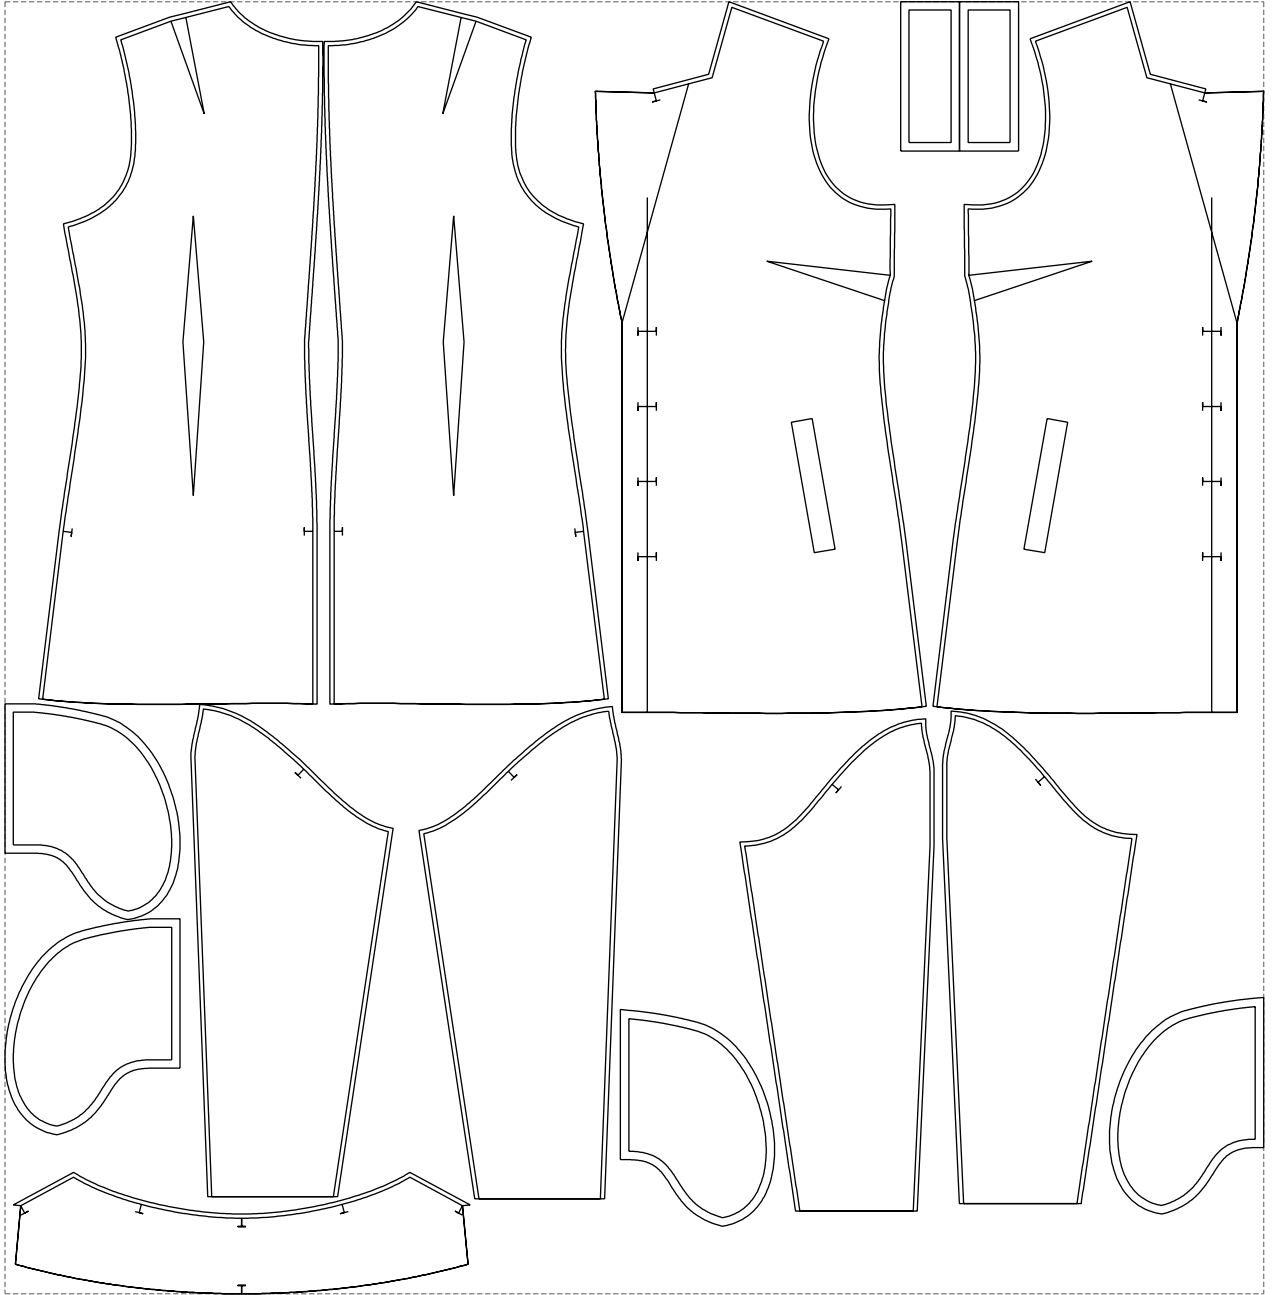

# Example

size:1499.00 x1539.15 mm

Maneken =1 ver.0

rz\_1=170

rz\_16=104

rz\_17=88.9

rz\_18=84.4

rz\_19=112