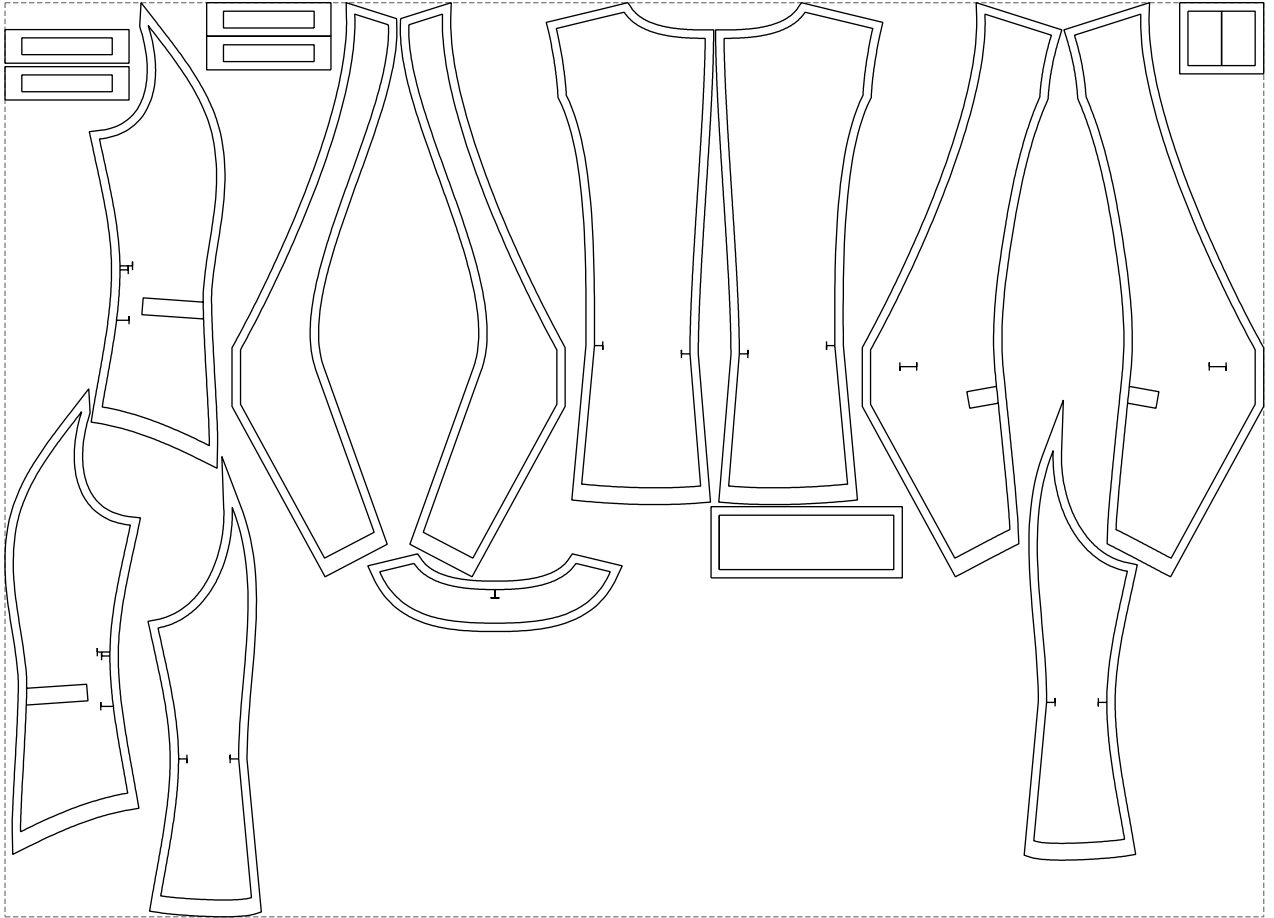

# Example

size:1499.00 x1088.87 mm

Maneken =1 ver.0

rz\_1=170

rz\_16=88

rz\_17=75.6

rz\_18=67.6

rz\_19=96