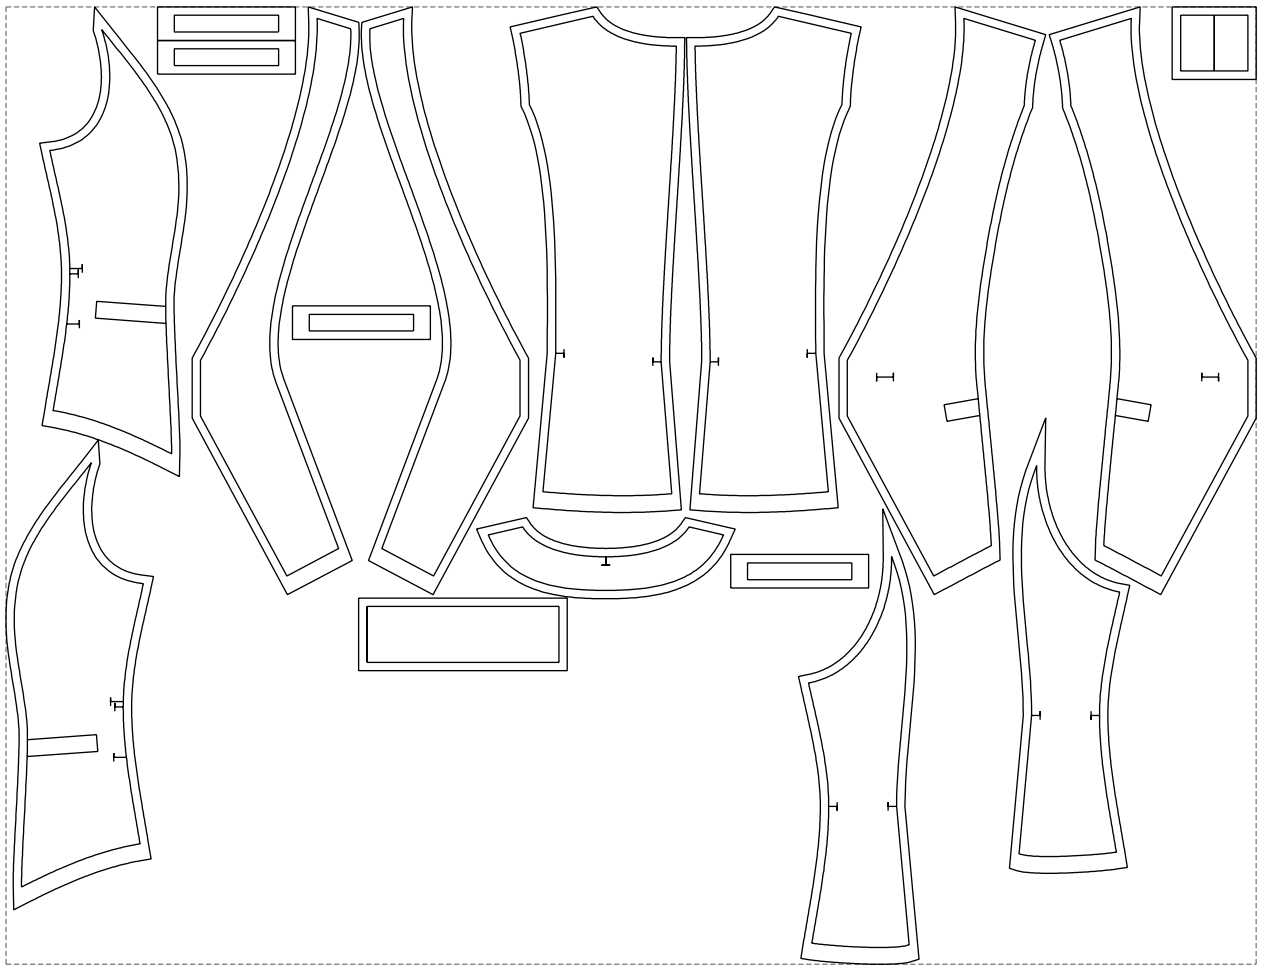

# Example

size:1488.98 x1140.43 mm

Maneken =1 ver.0

rz\_1=170

rz\_16=96

rz\_17=82

rz\_18=76

rz\_19=104