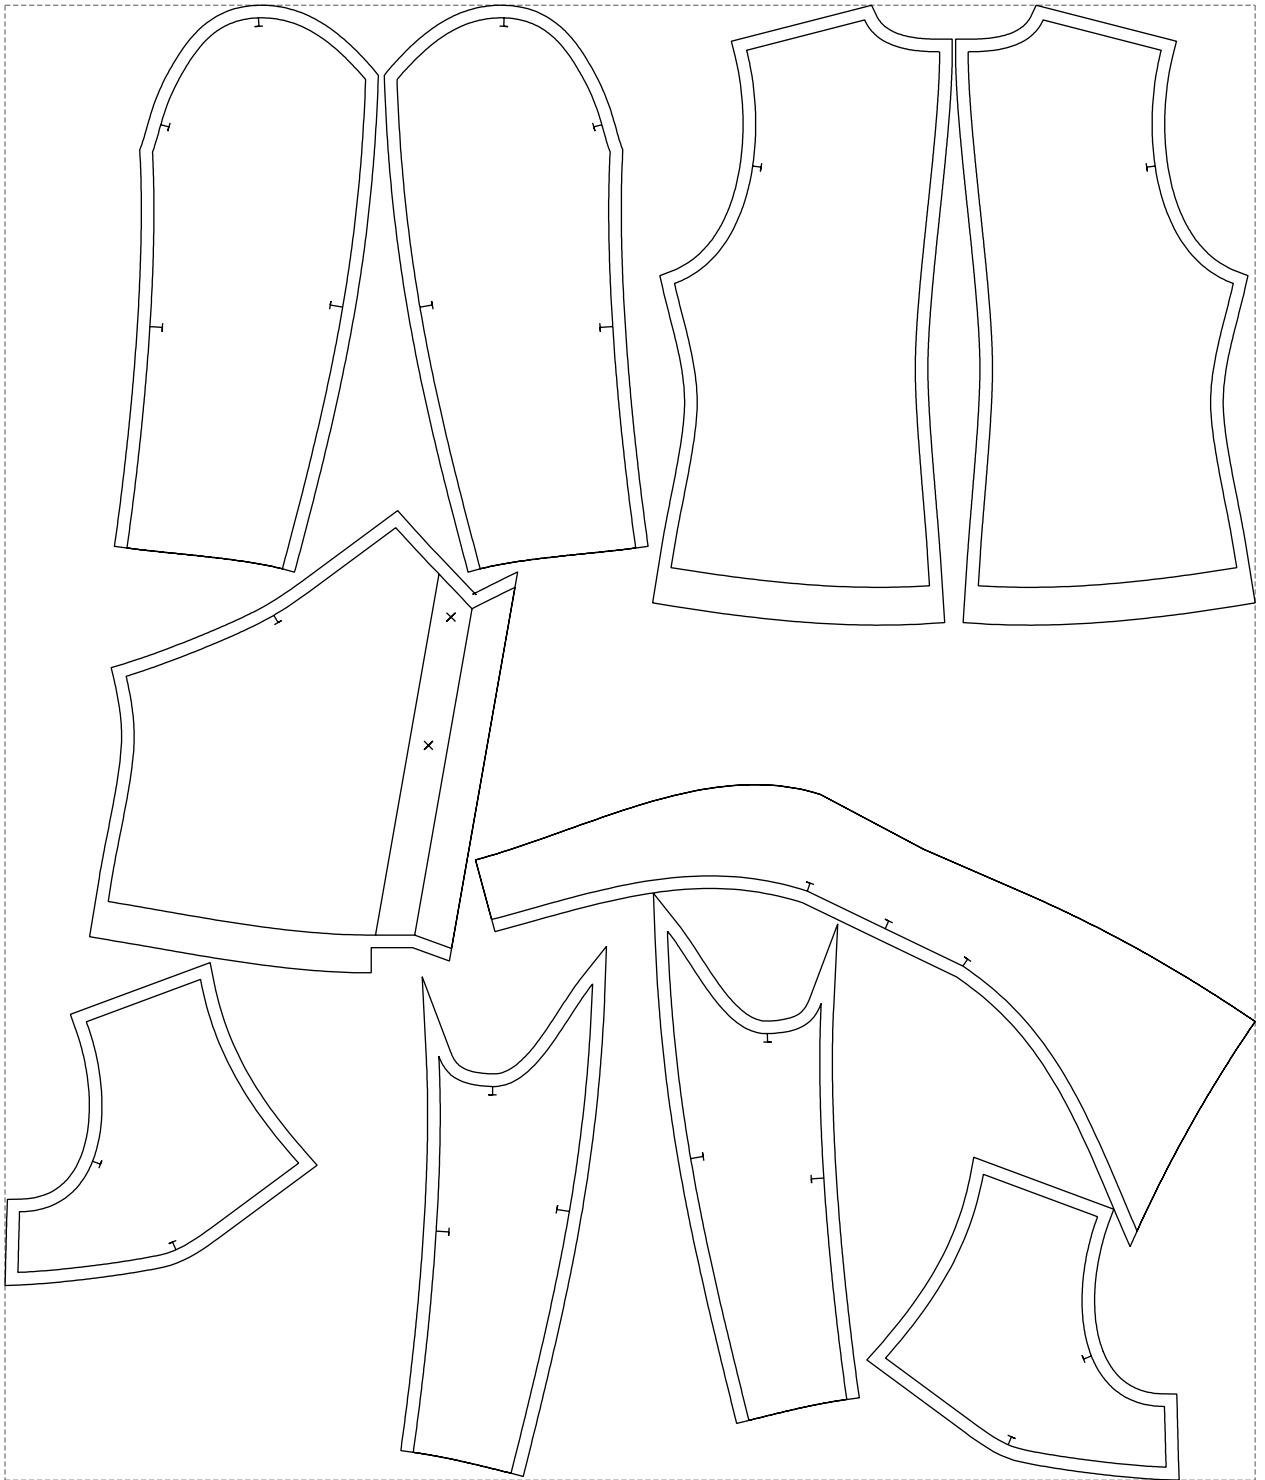

# Example

size:1488.94 x1757.03 mm

Maneken =1 ver.0

rz\_1=170

rz\_16=104

rz\_17=88.9

rz\_18=84.4

rz\_19=112