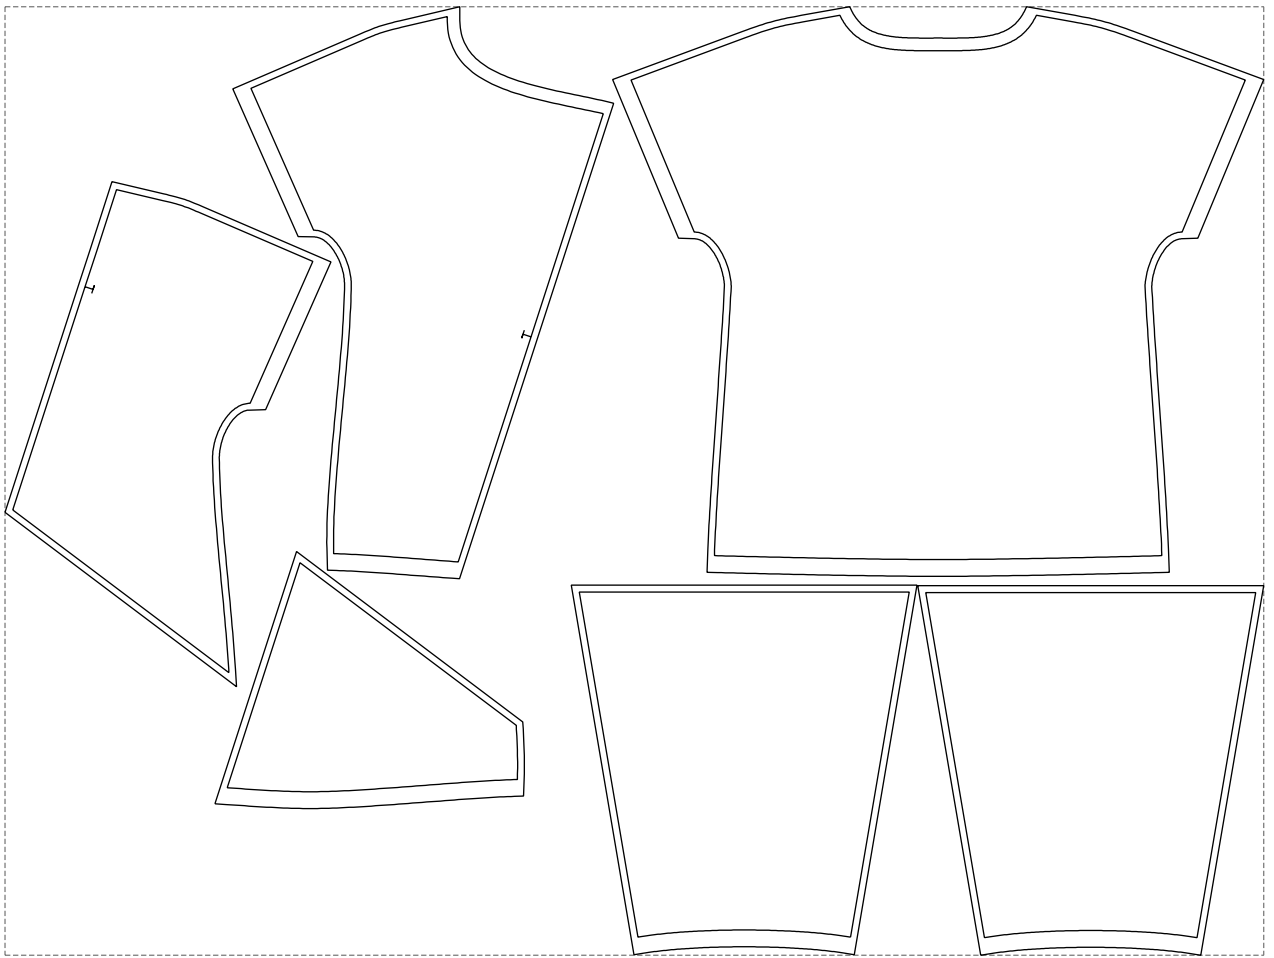

# Example

size:1499.00 x1130.05 mm

Maneken =1 ver.0

rz\_1=170

rz\_16=92

rz\_17=78.8

rz\_18=71.8

rz\_19=100