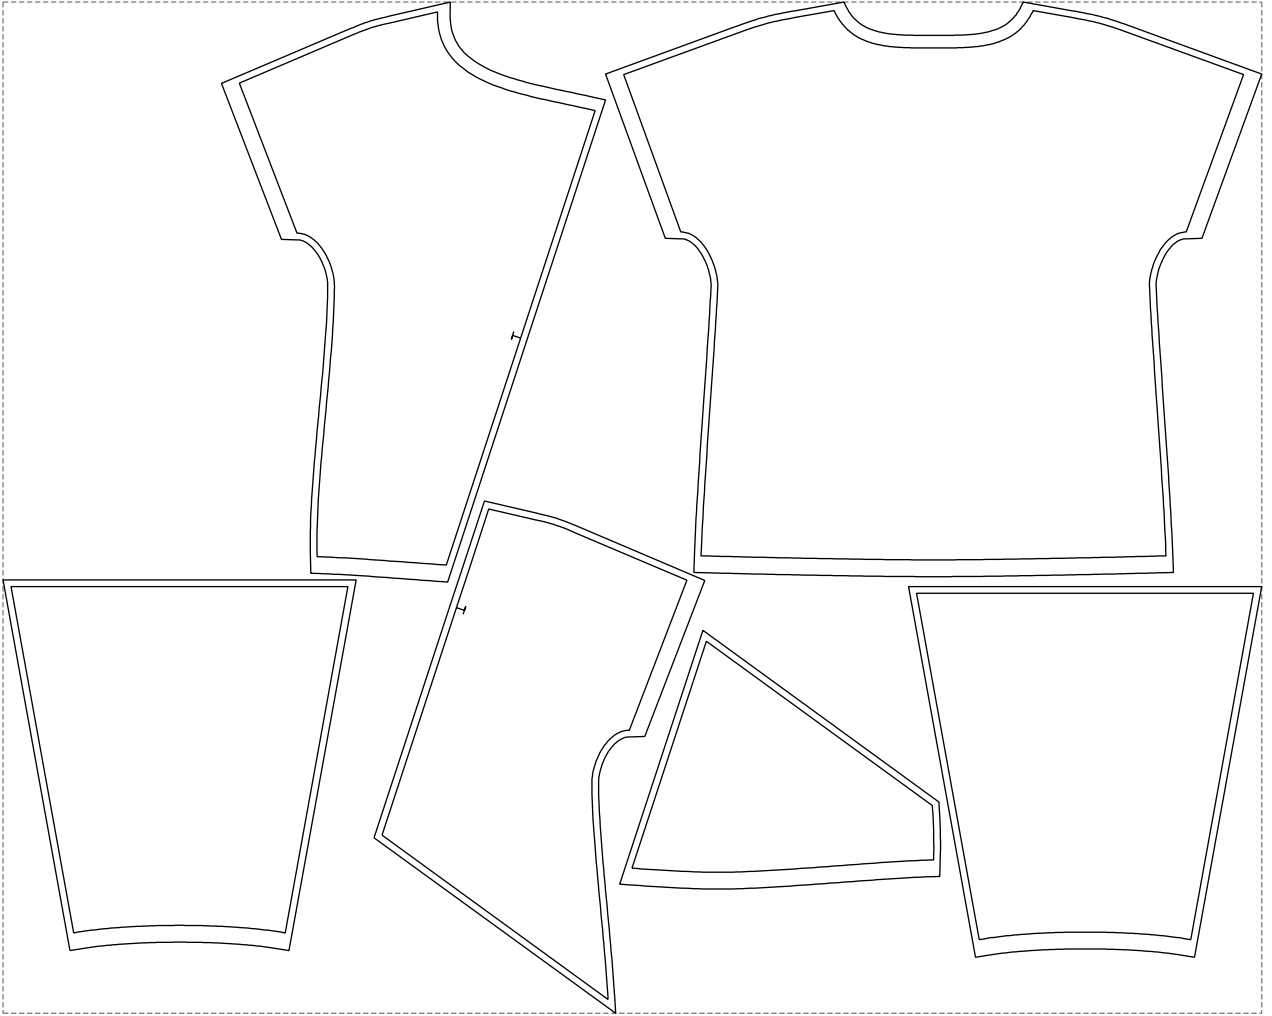

# Example

size:1499.00 x1204.49 mm

Maneken =1 ver.0

rz\_1=170

rz\_16=96

rz\_17=82

rz\_18=76

rz\_19=104

rz\_20=101.8

---

. . . . .  
. . . . .  
. . . . .