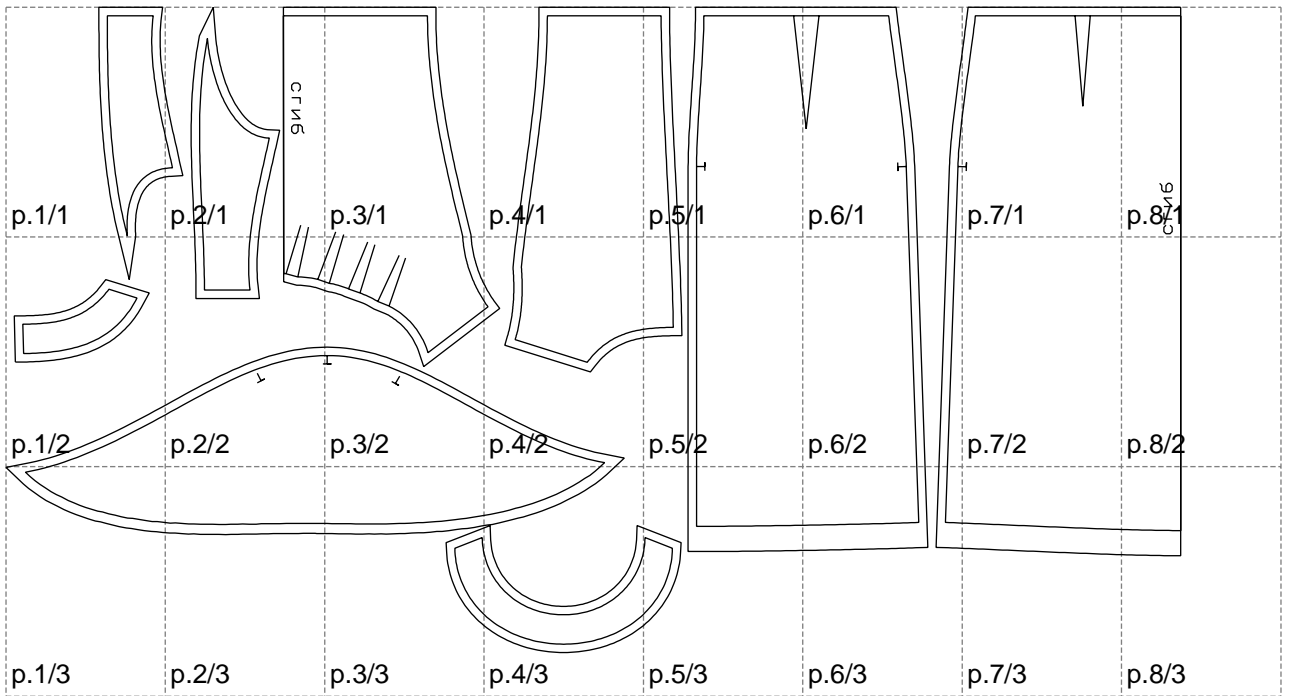

Not for print

Paper size: A4, size:1399.00 x768.31 mm

# Example

size:1488.97 x1186.57 mm

Maneken =1 ver.0

rz\_1=170

rz\_16=92

rz\_17=78.8

rz\_18=71.8

rz\_19=100

rz\_20=98.1

---

. . . . .  
. . . . .  
. . . . .