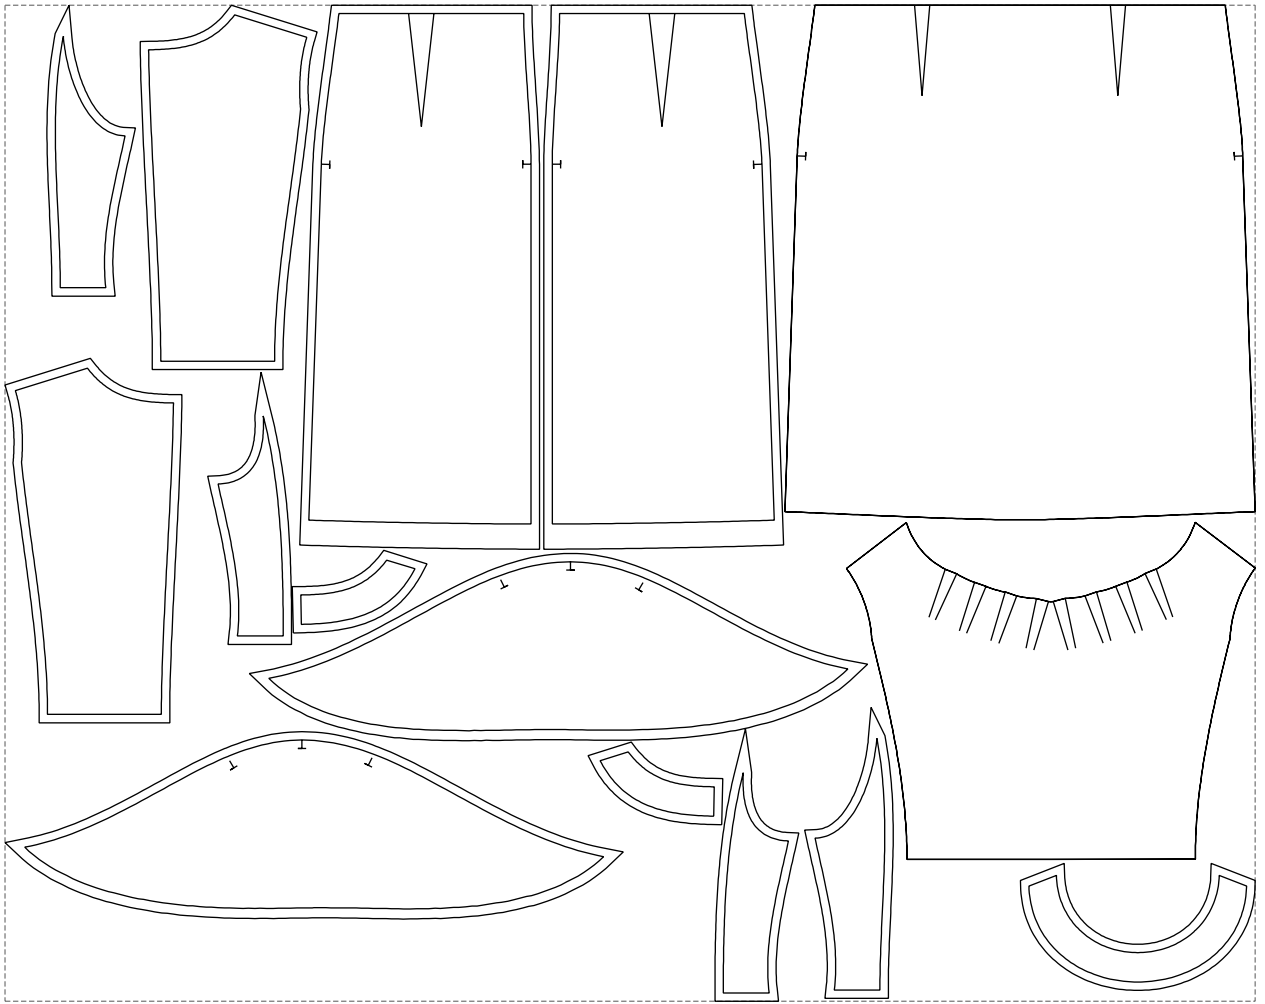

# Example

size:1488.97 x1186.57 mm

Maneken =1 ver.0

rz\_1=170

rz\_16=92

rz\_17=78.8

rz\_18=71.8

rz\_19=100