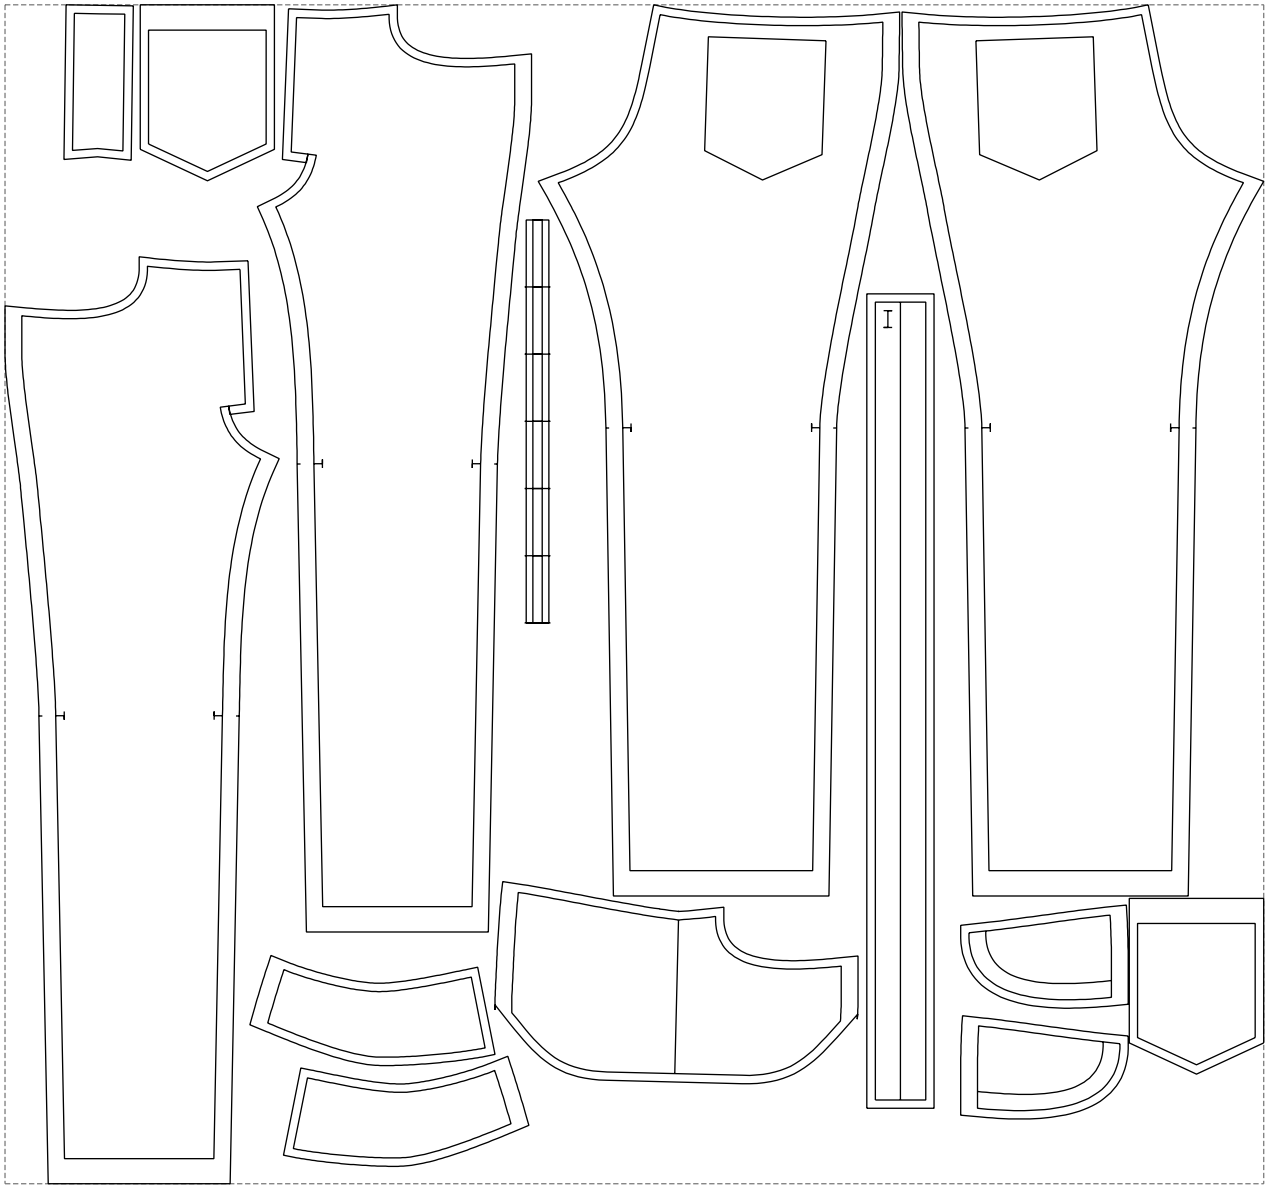

# Example

size:1499.00 x1404.26 mm

Maneken =1 ver.0

rz\_1=170

rz\_16=96

rz\_17=82

rz\_18=76

rz\_19=104