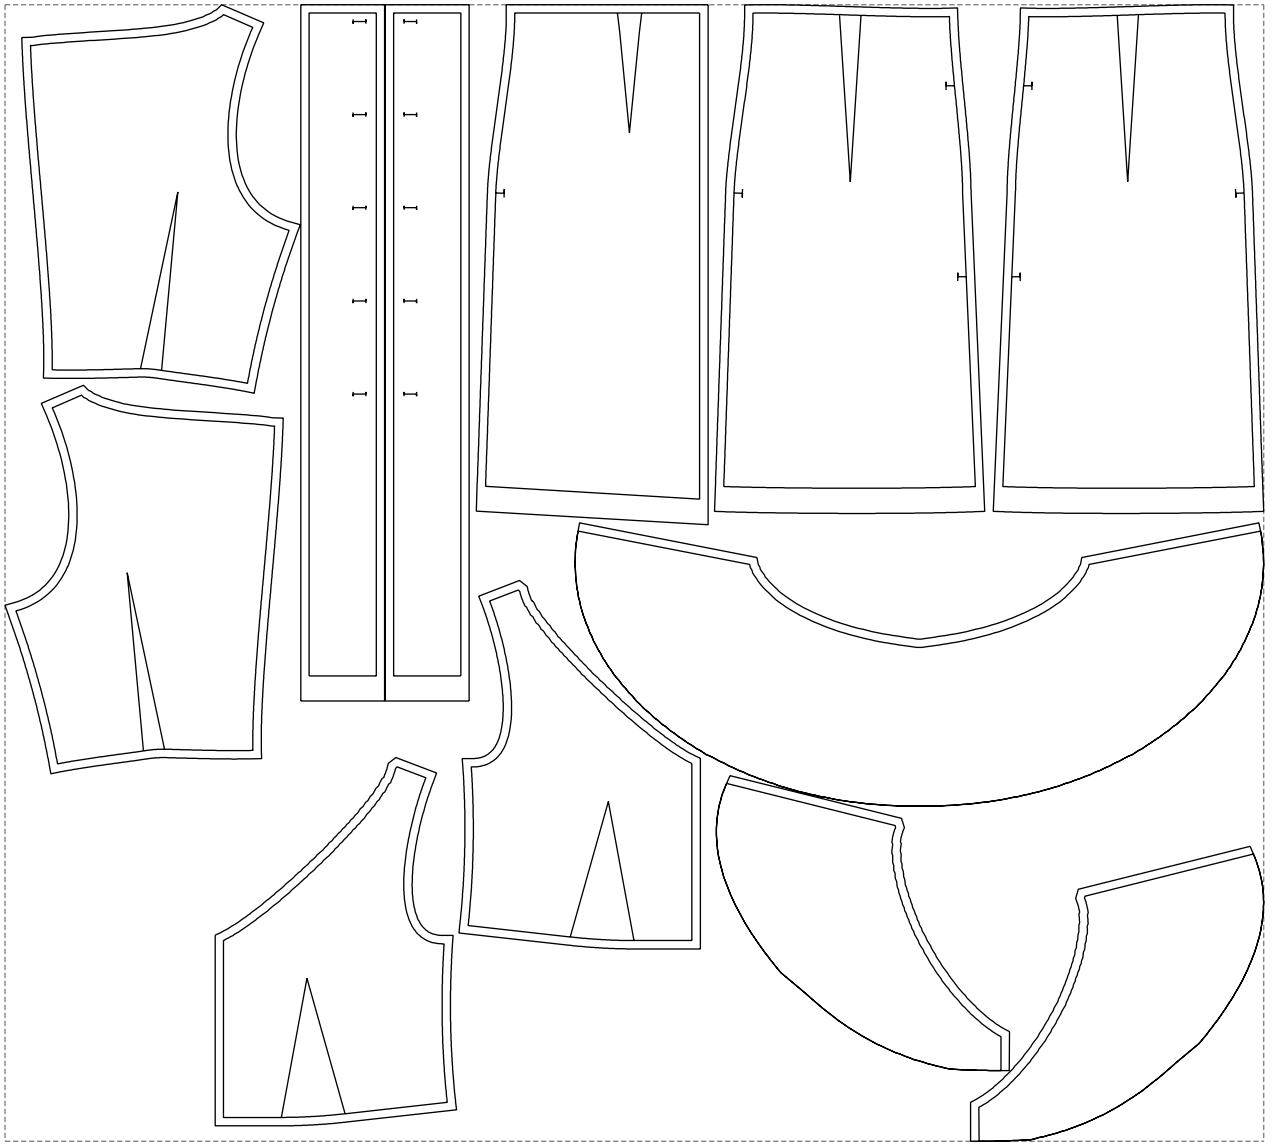

# Example

size:1499.00 x1353.94 mm

Maneken =1 ver.0

rz\_1=170

rz\_16=96

rz\_17=82

rz\_18=76

rz\_19=104