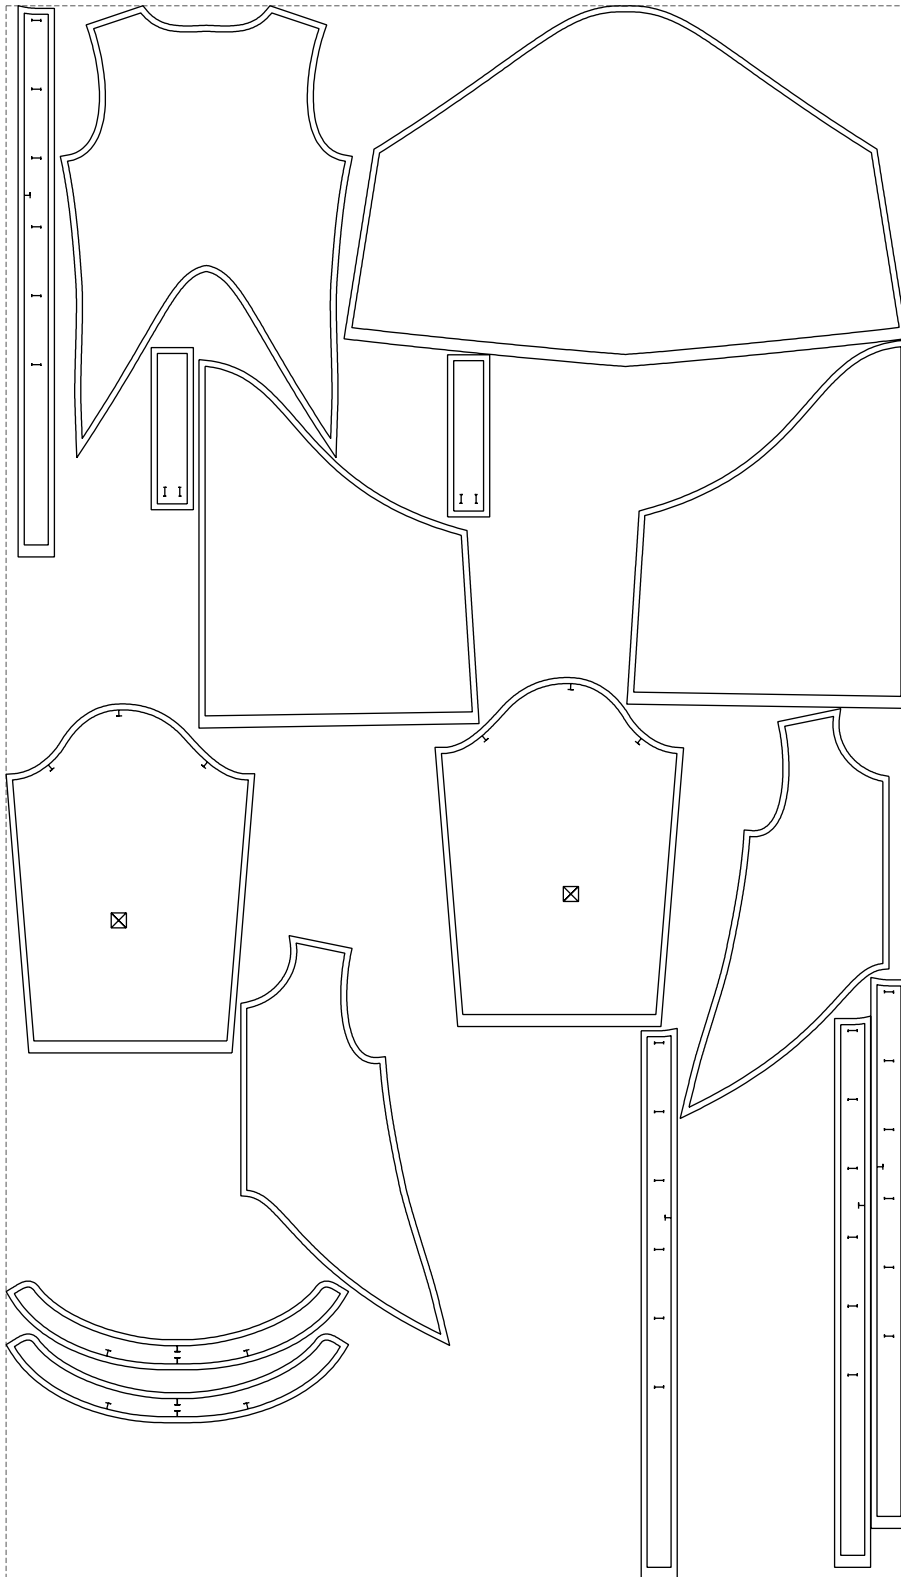

# Example

size:1499.00 x2618.97 mm

Maneken =1 ver.0

rz\_1=170

rz\_16=88

rz\_17=75.6

rz\_18=67.6

rz\_19=96

rz\_20=94.6

---

. . . . .  
. . . . .  
. . . . .