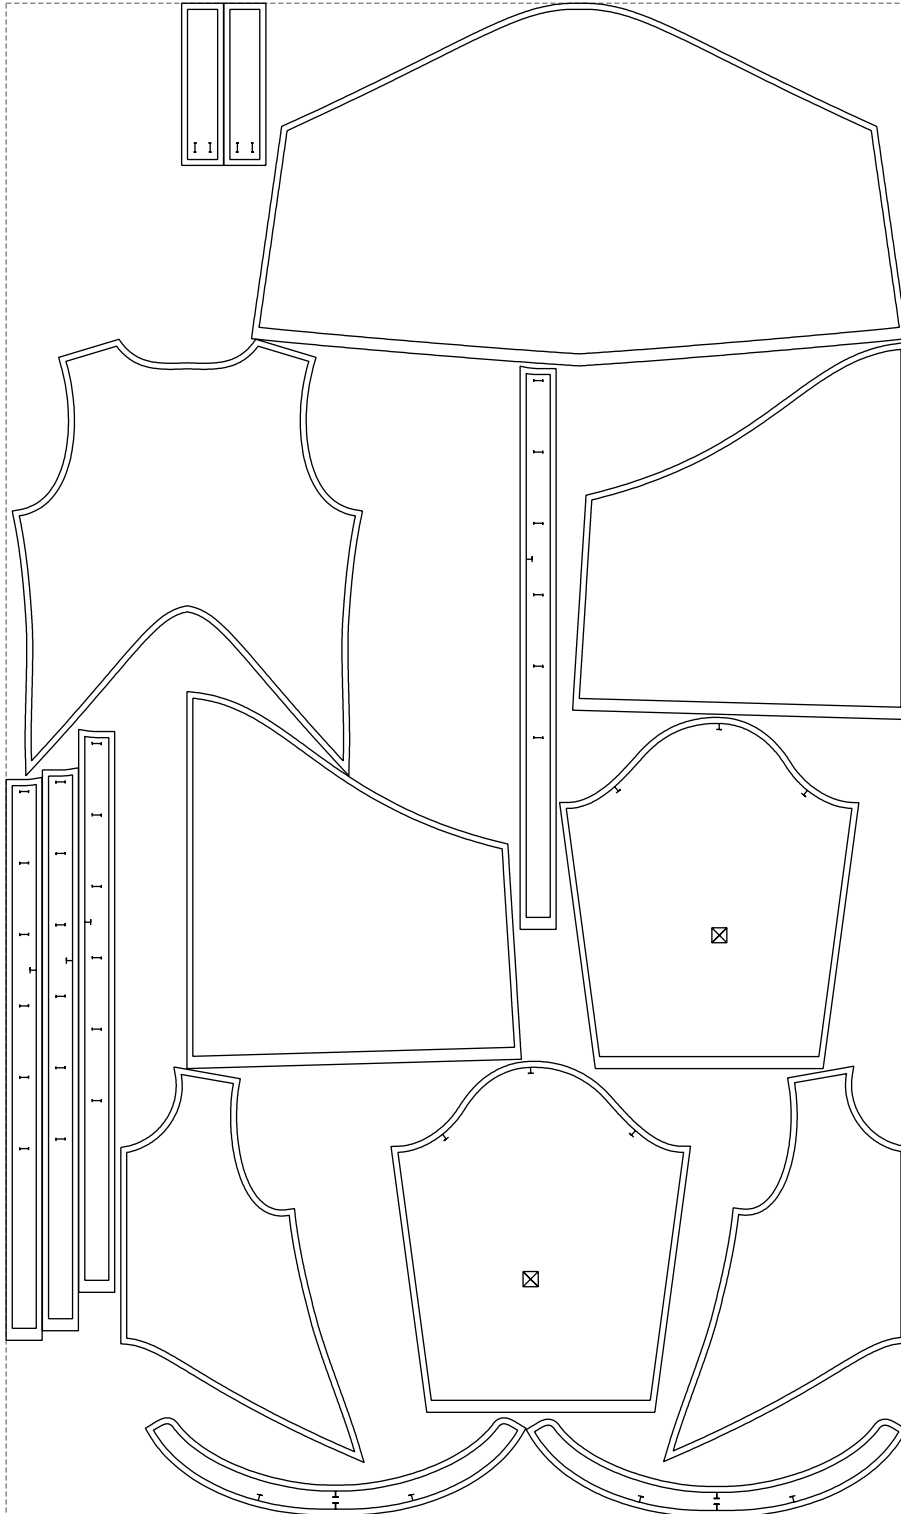

Example

size:1499.00 x2518.42 mm

Maneken =1 ver.0

rz_1=170

rz_16=108

rz_17=92.5

rz_18=89.2

rz_19=116