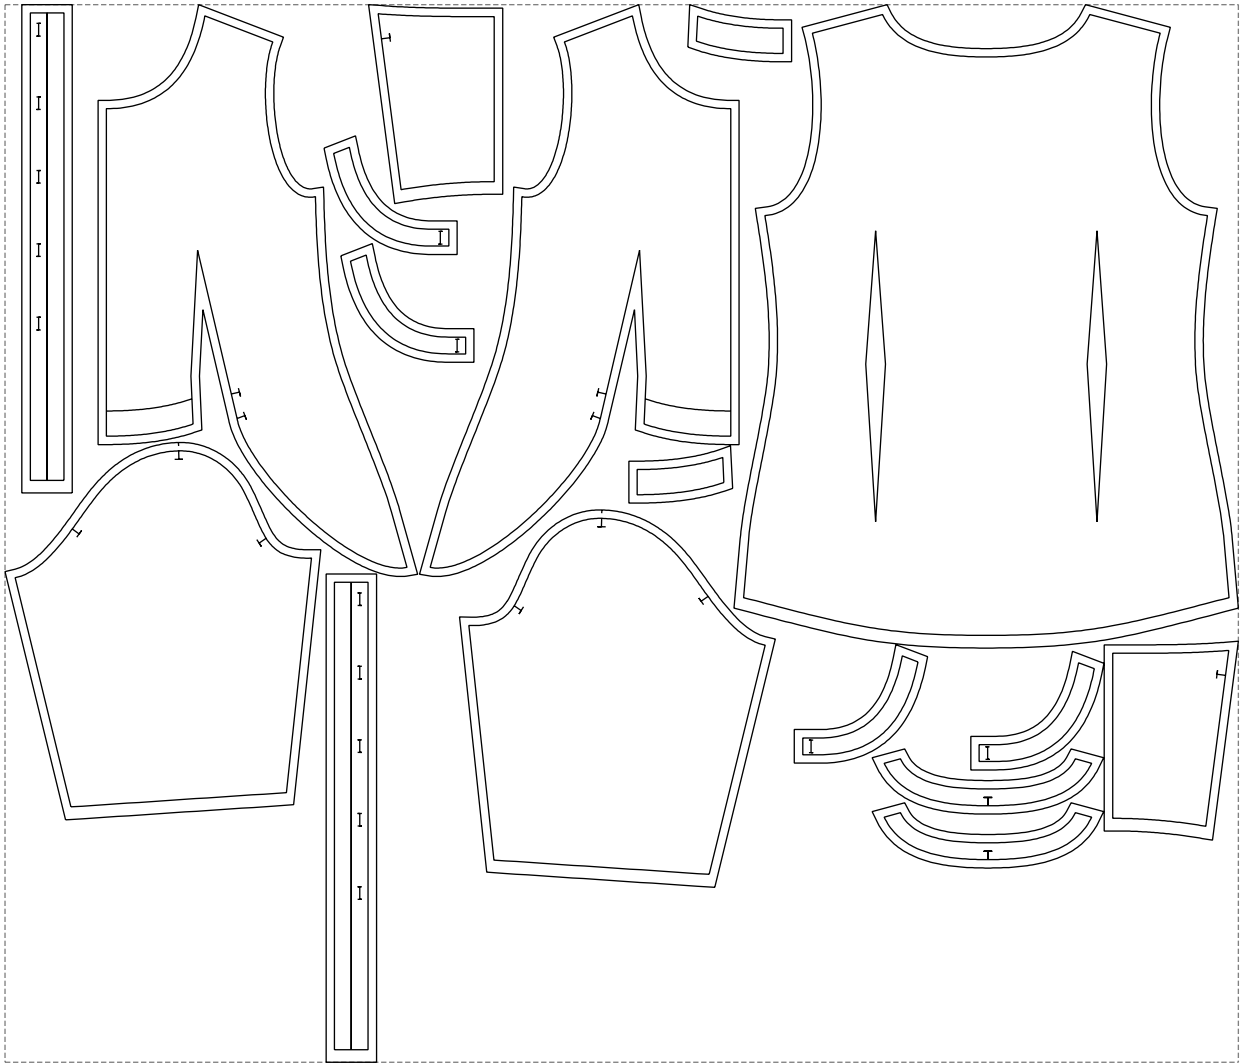

# Example

size:1468.93 x1259.96 mm

Maneken =1 ver.0

rz\_1=170

rz\_16=96

rz\_17=82

rz\_18=76

rz\_19=104

rz\_20=101.8

---

. . . . .  
. . . . .  
. . . . .