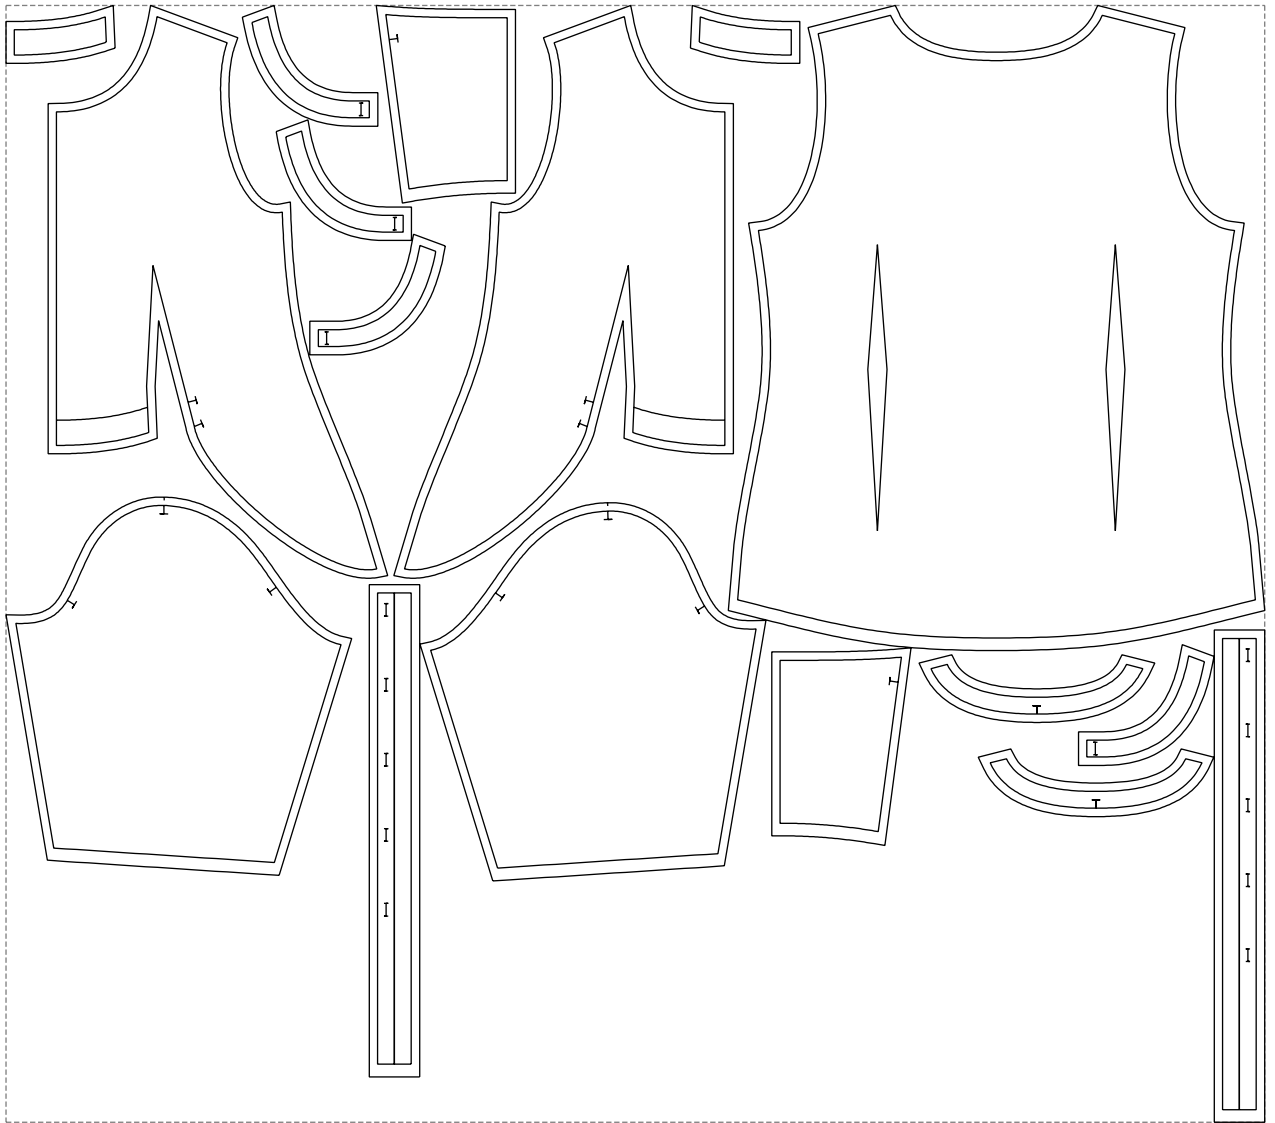

# Example

size:1499.00 x1330.45 mm

Maneken =1 ver.0

rz\_1=170

rz\_16=104

rz\_17=88.9

rz\_18=84.4

rz\_19=112