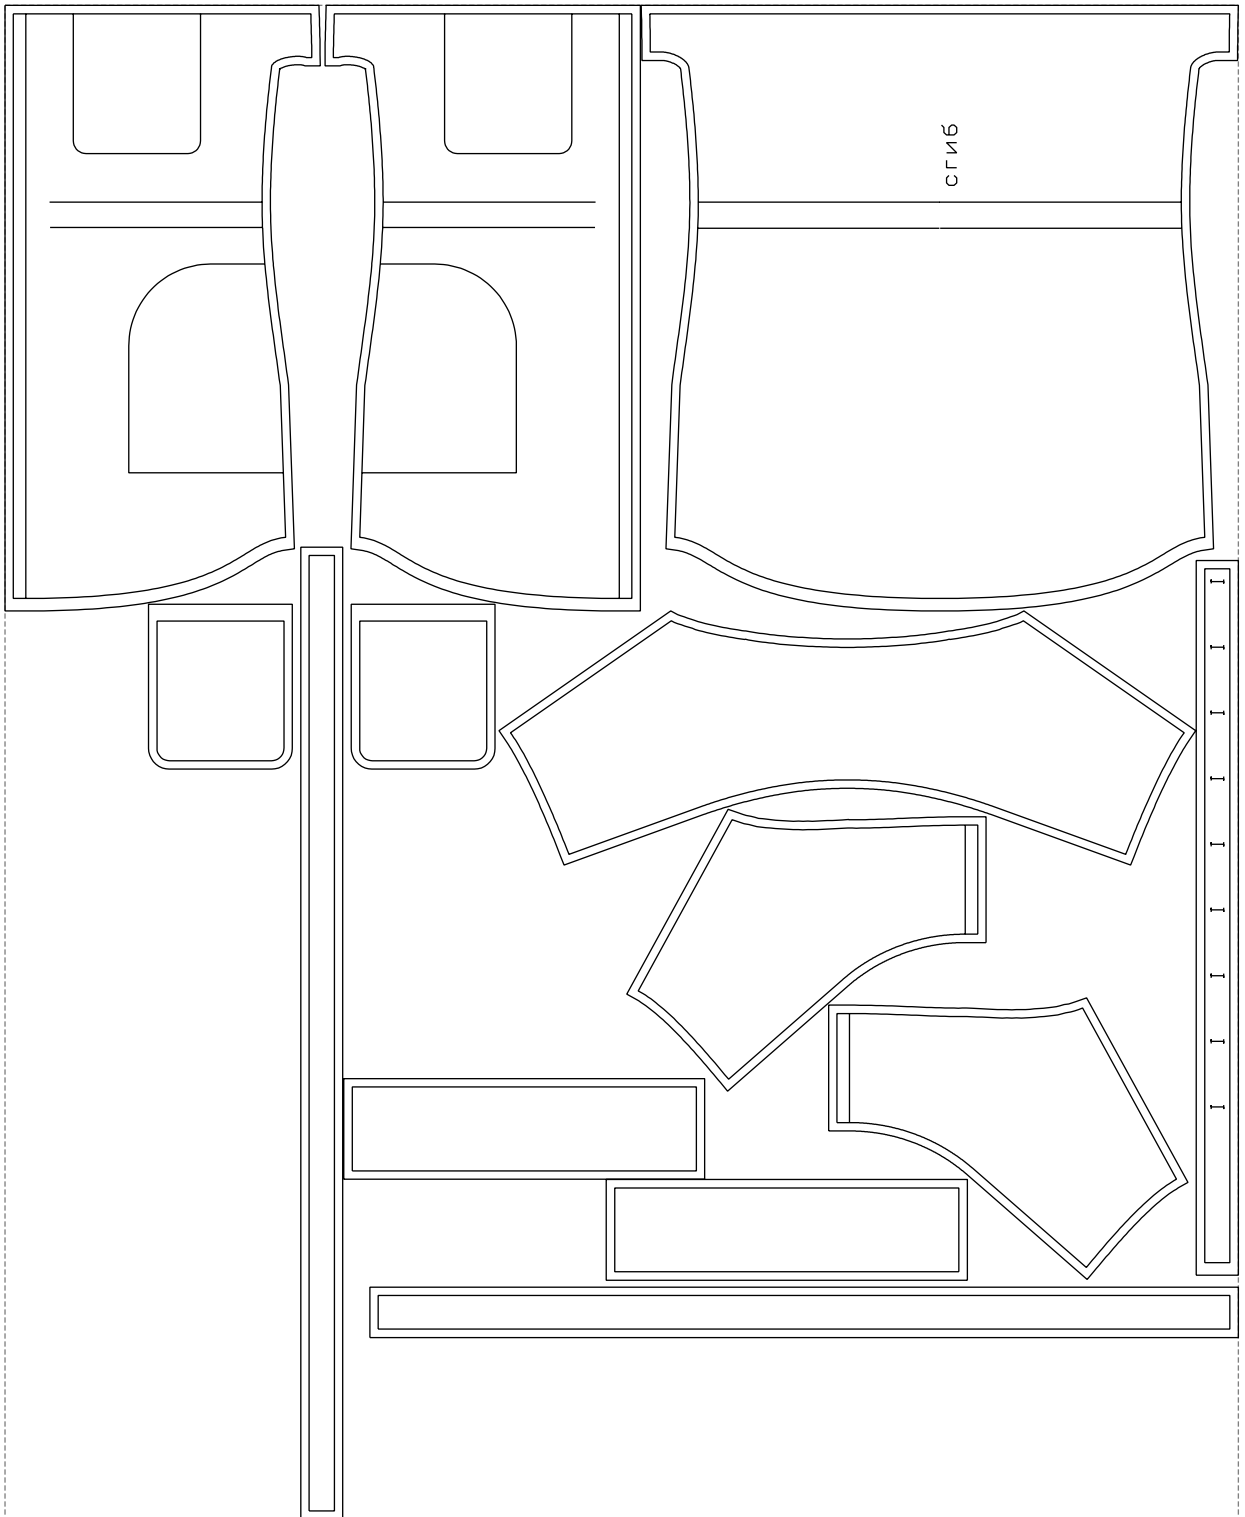

# Example

size:1468.90 x1803.35 mm

Maneken =1 ver.0

rz\_1=170

rz\_16=108

rz\_17=92.5

rz\_18=89.2

rz\_19=116

rz\_20=113

---

. . . . .  
. . . . .  
. . . . .