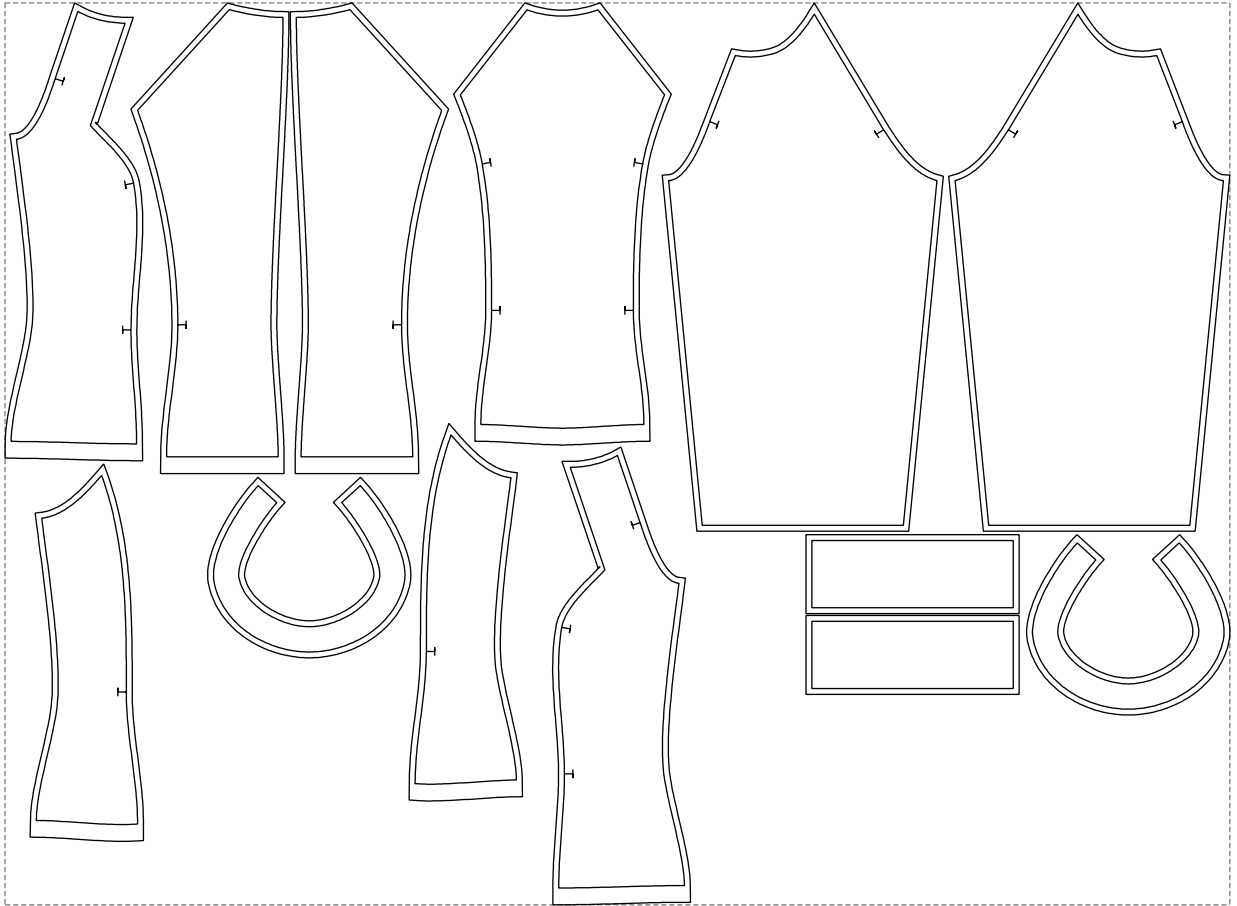

# Example

size:1458.85 x1074.26 mm

Maneken =1 ver.0

rz\_1=170

rz\_16=96

rz\_17=82

rz\_18=76

rz\_19=104