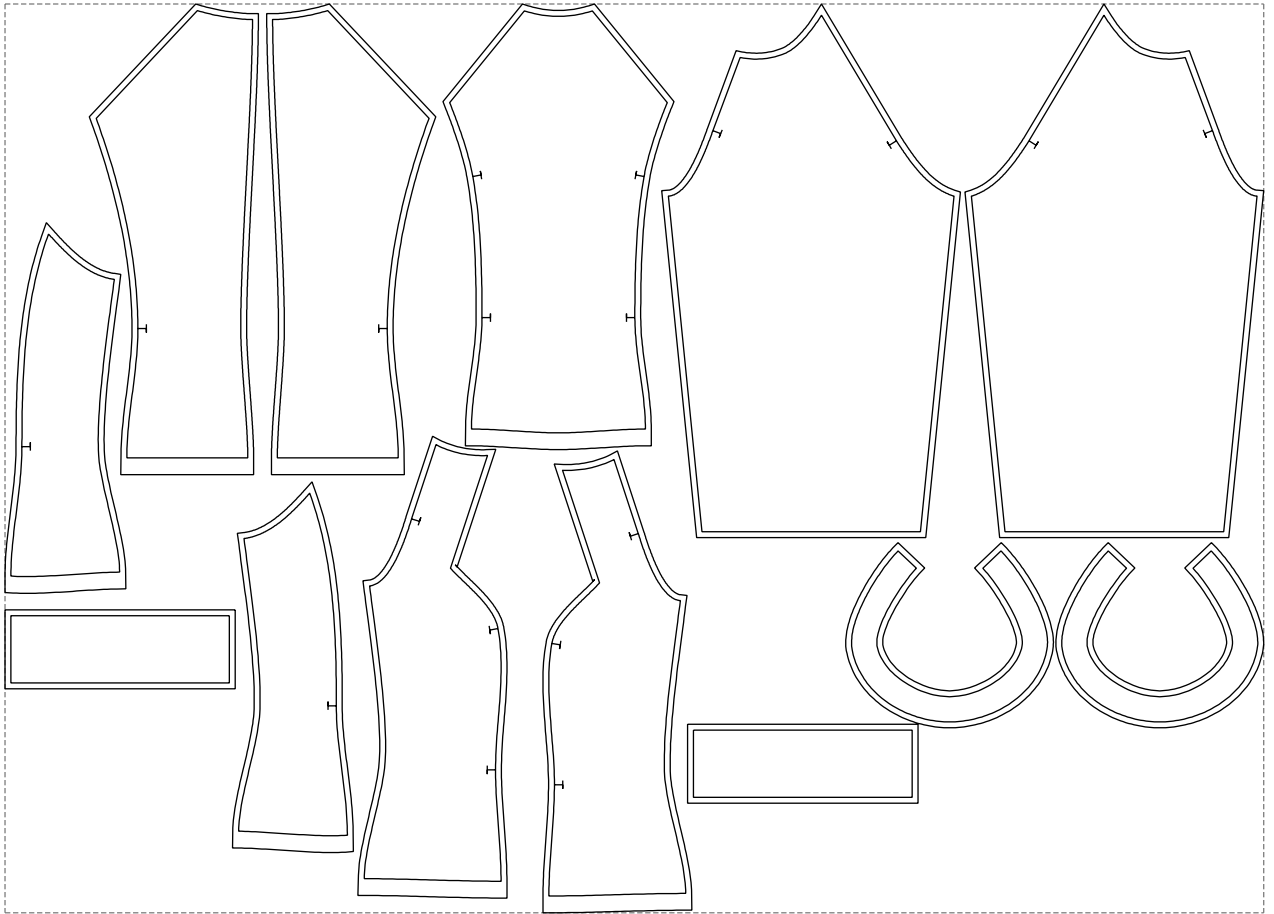

# Example

size:1499.00 x1082.55 mm

Maneken =1 ver.0

rz\_1=170

rz\_16=104

rz\_17=88.9

rz\_18=84.4

rz\_19=112