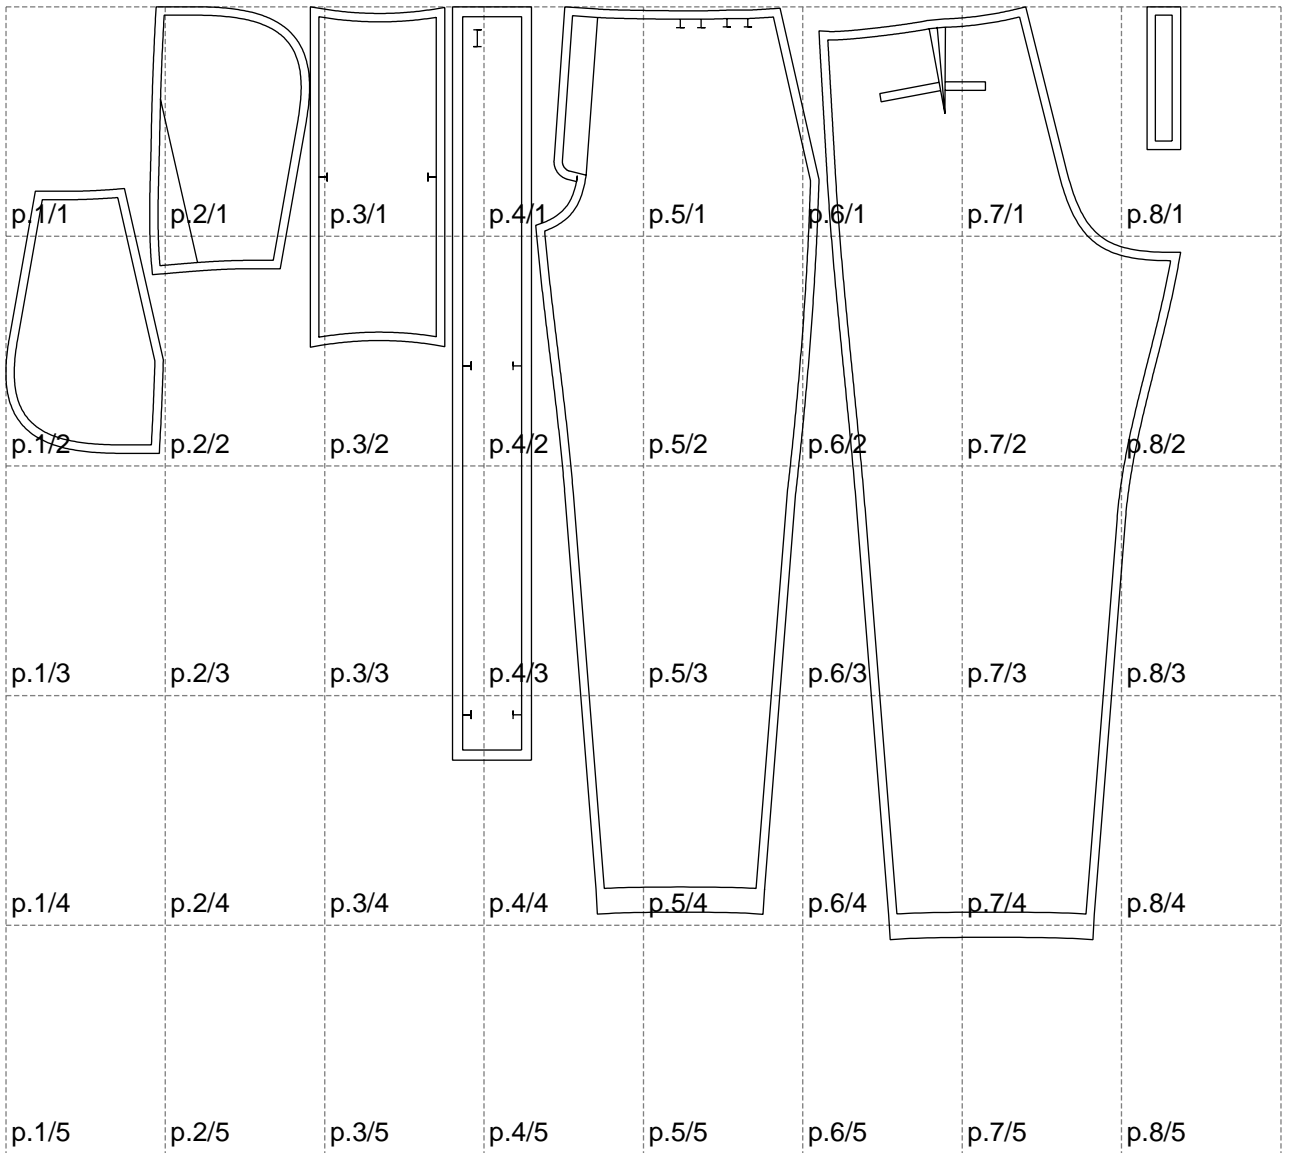

Not for print

Paper size: A4, size:1399.00 x1110.91 mm

# Example

size:866.75 x1110.91 mm

Maneken =1 ver.0

rz\_1=170

rz\_16=96

rz\_17=82

rz\_18=76

rz\_19=104

rz\_20=101.8

---

. . . . .  
. . . . .  
. . . . .