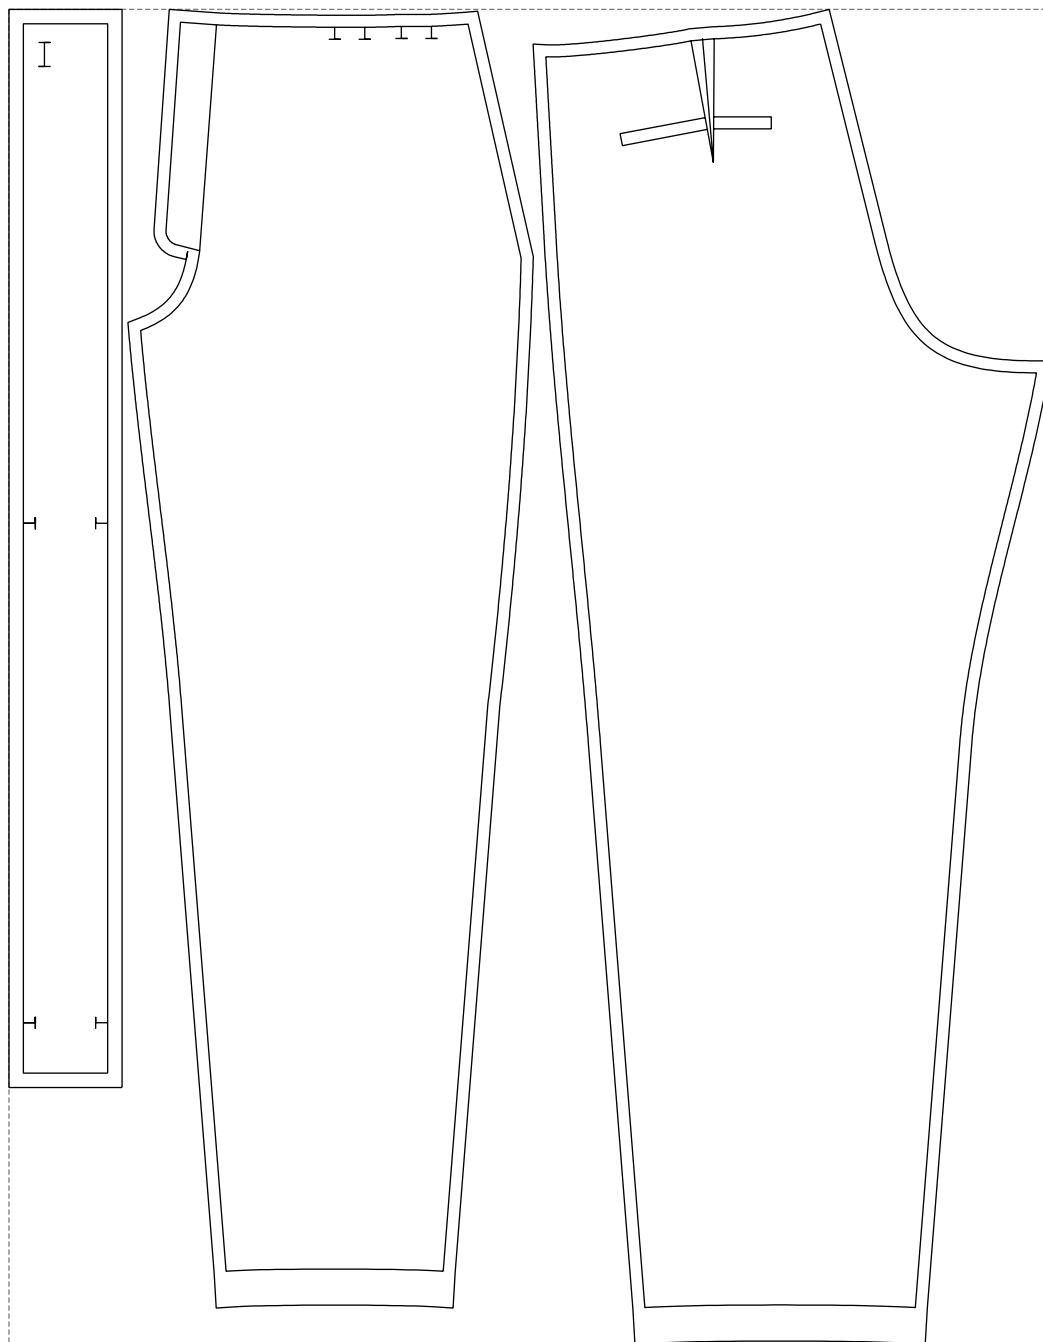

Not for print

Paper size: A4, size:1399.00 x1110.91 mm

# Example

size:866.75 x1110.91 mm

Maneken =1 ver.0

rz\_1=170

rz\_16=96

rz\_17=82

rz\_18=76

rz\_19=104

rz\_20=101.8

---

. . . . .  
. . . . .  
. . . . .