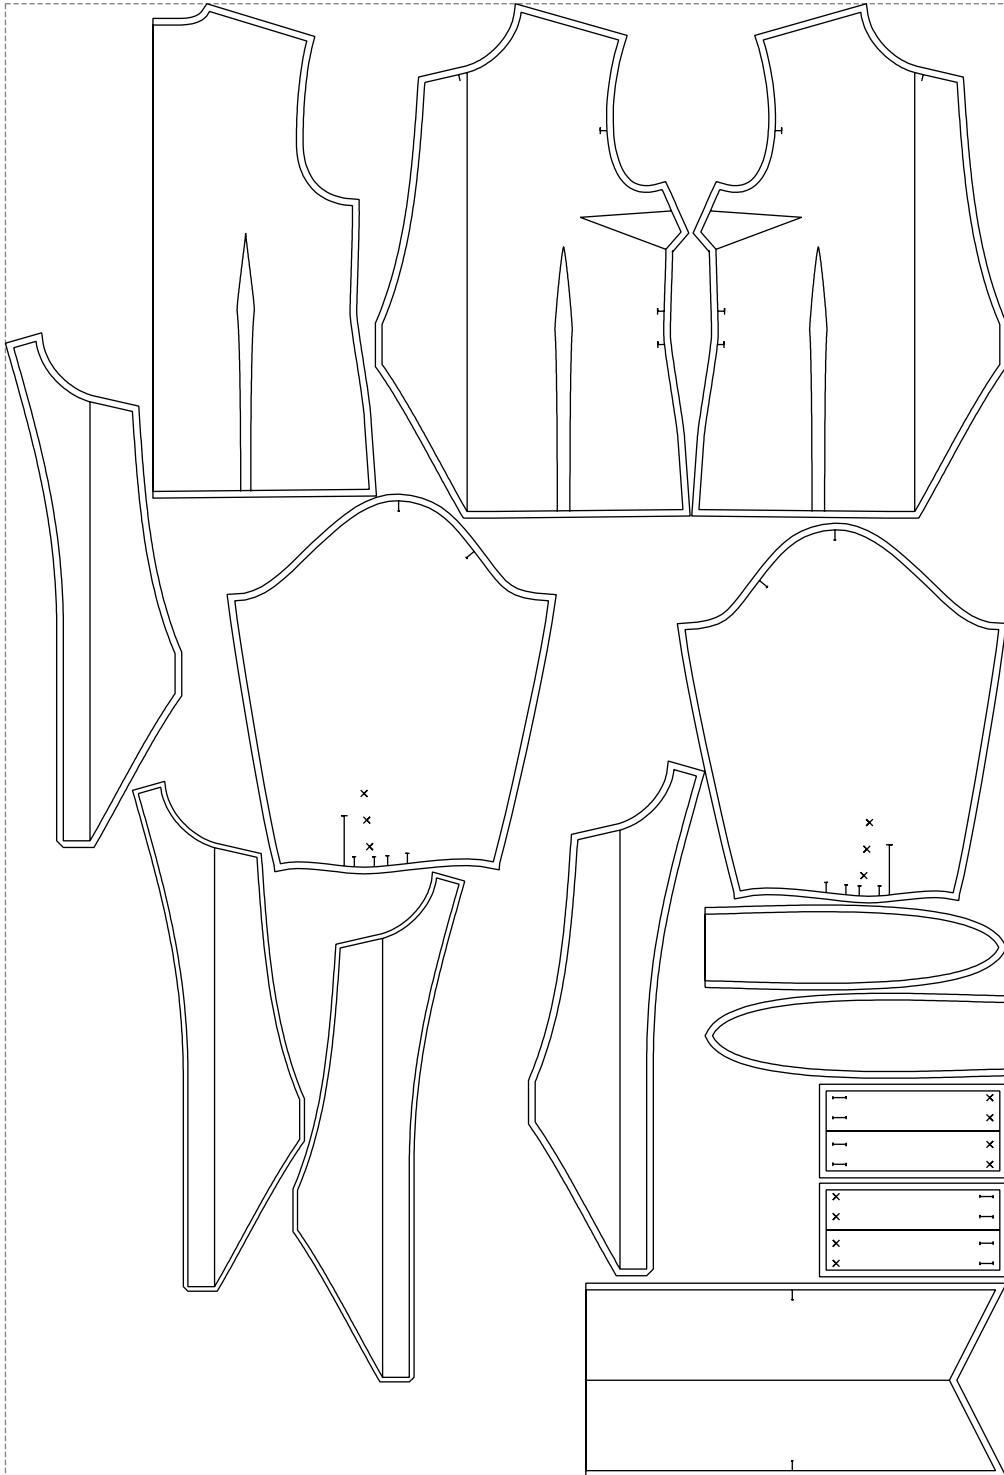

# Example

size:1499.00 x2207.52 mm

Maneken =1 ver.0

rz\_1=170

rz\_16=104

rz\_17=88.9

rz\_18=84.4

rz\_19=112

rz\_20=109.3

---

. . . . .  
. . . . .  
. . . . .