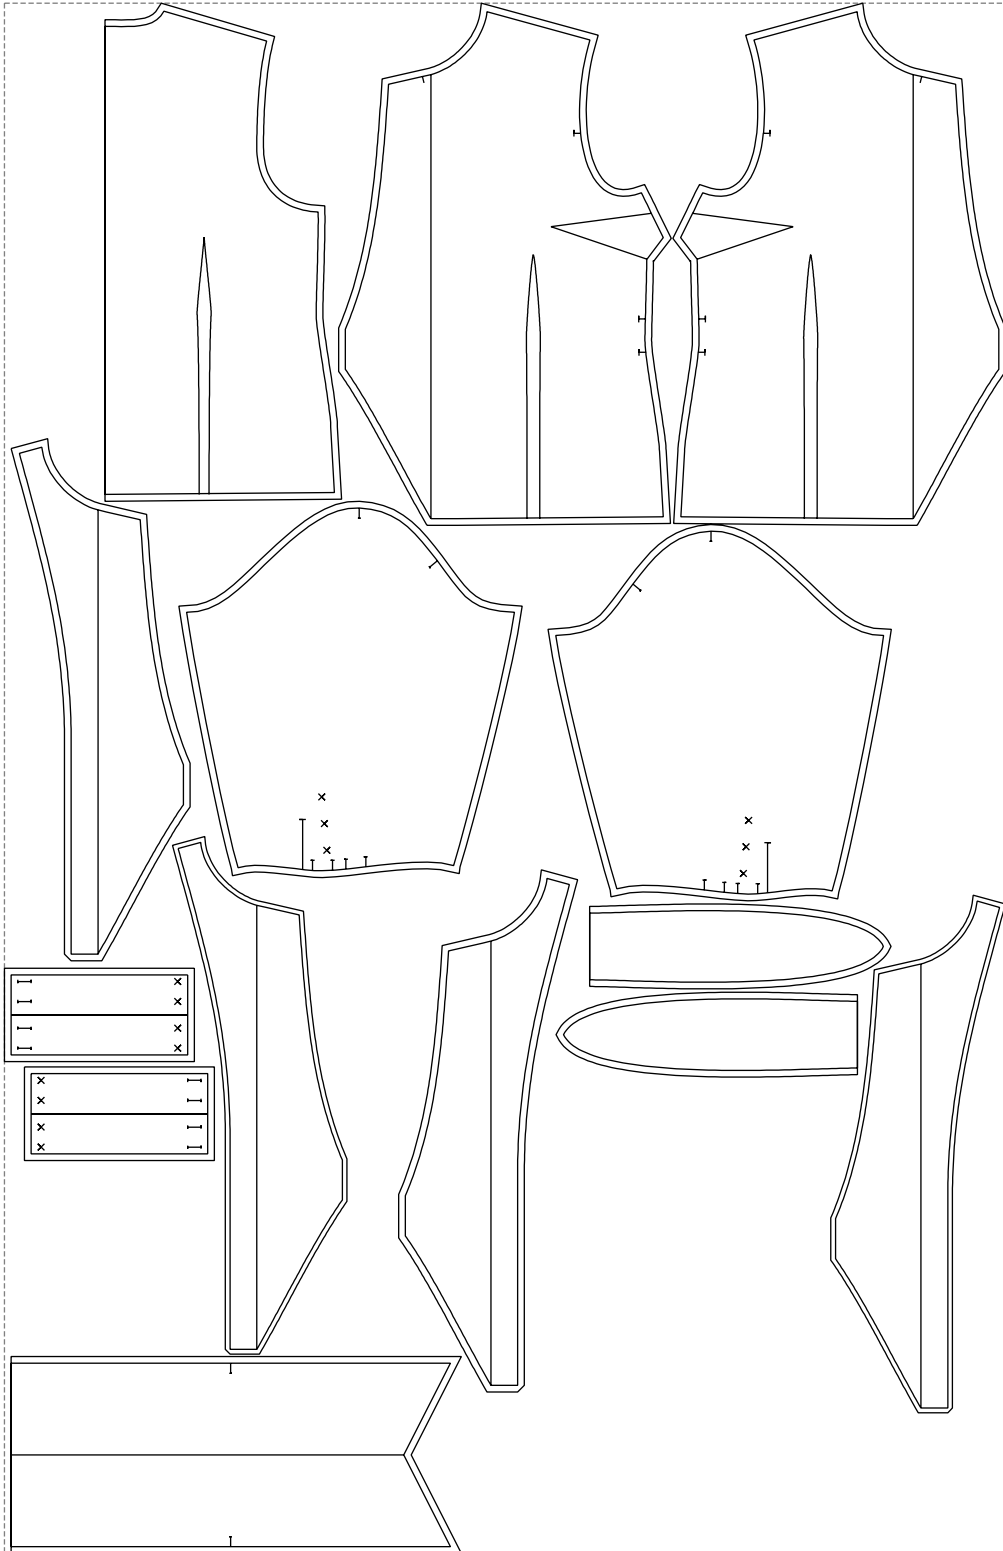

# Example

size:1499.00 x2321.94 mm

Maneken =1 ver.0

rz\_1=170

rz\_16=112

rz\_17=96.2

rz\_18=94

rz\_19=120

rz\_20=117

---

. . . . .  
. . . . .  
. . . . .