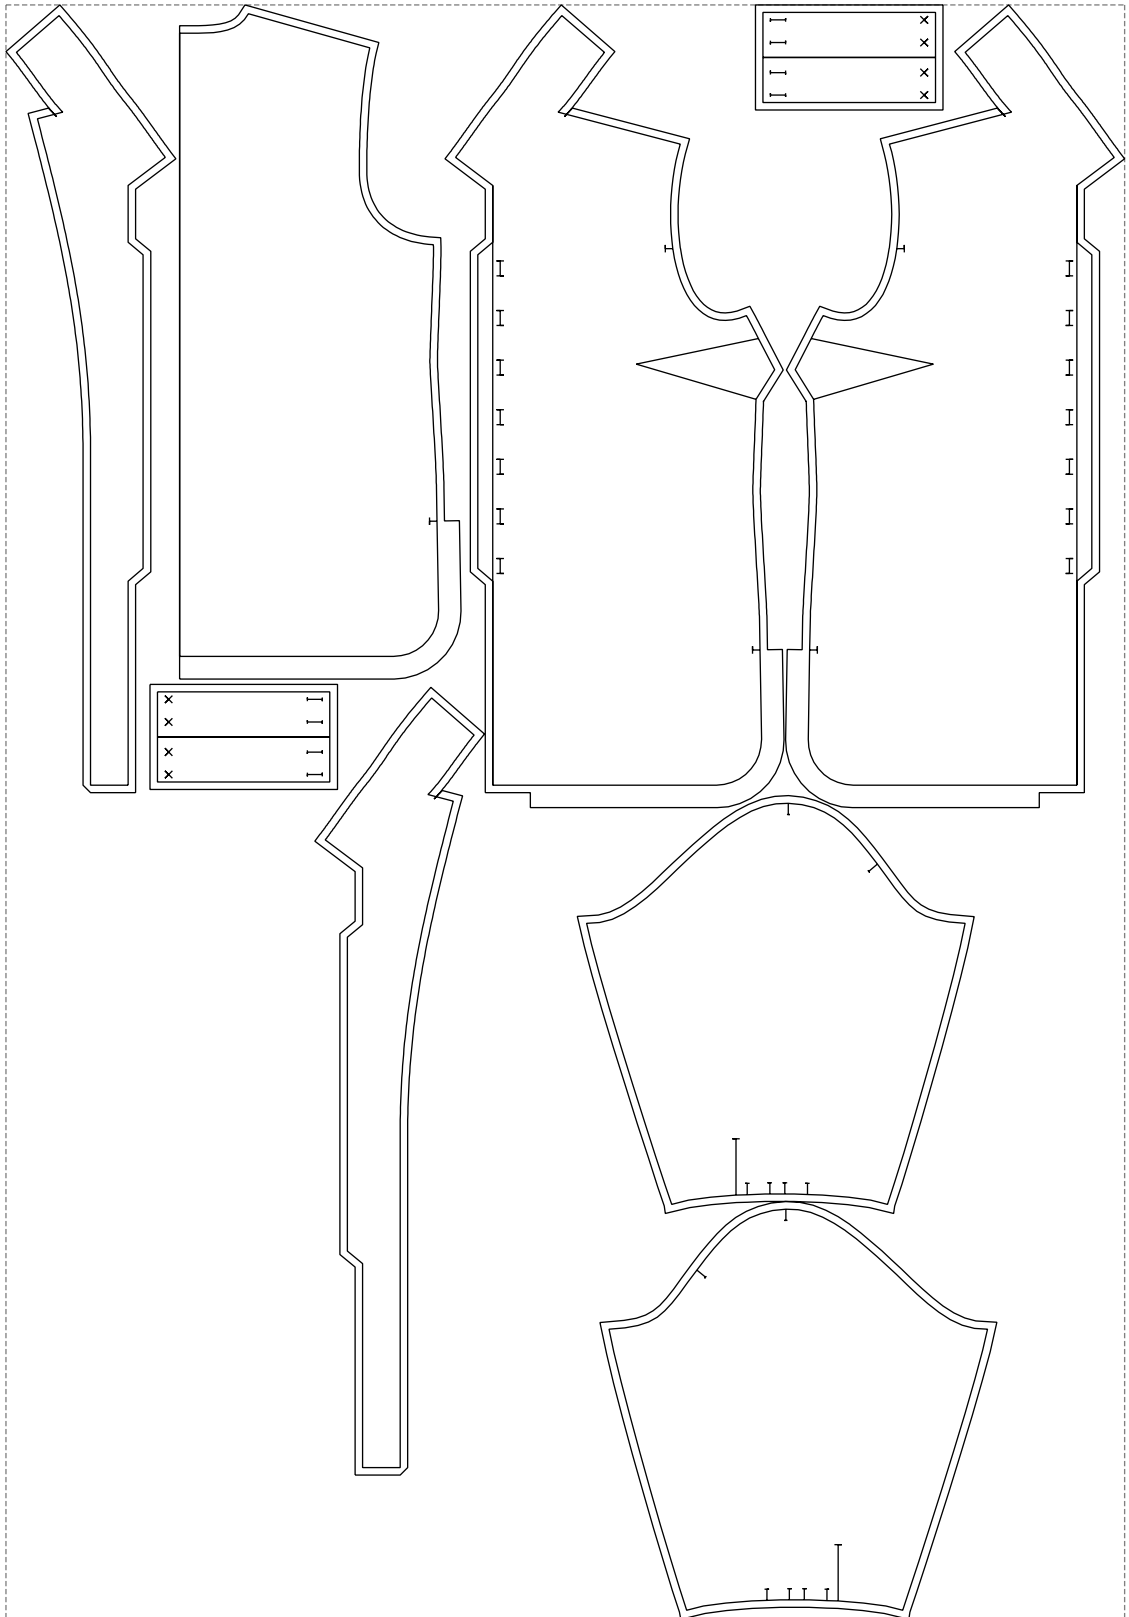

Example

size:1488.98 x2149.65 mm

Maneken =1 ver.0

rz_1=170

rz_16=120

rz_17=104

rz_18=103.6

rz_19=128

rz_20=125.1

.
.
.