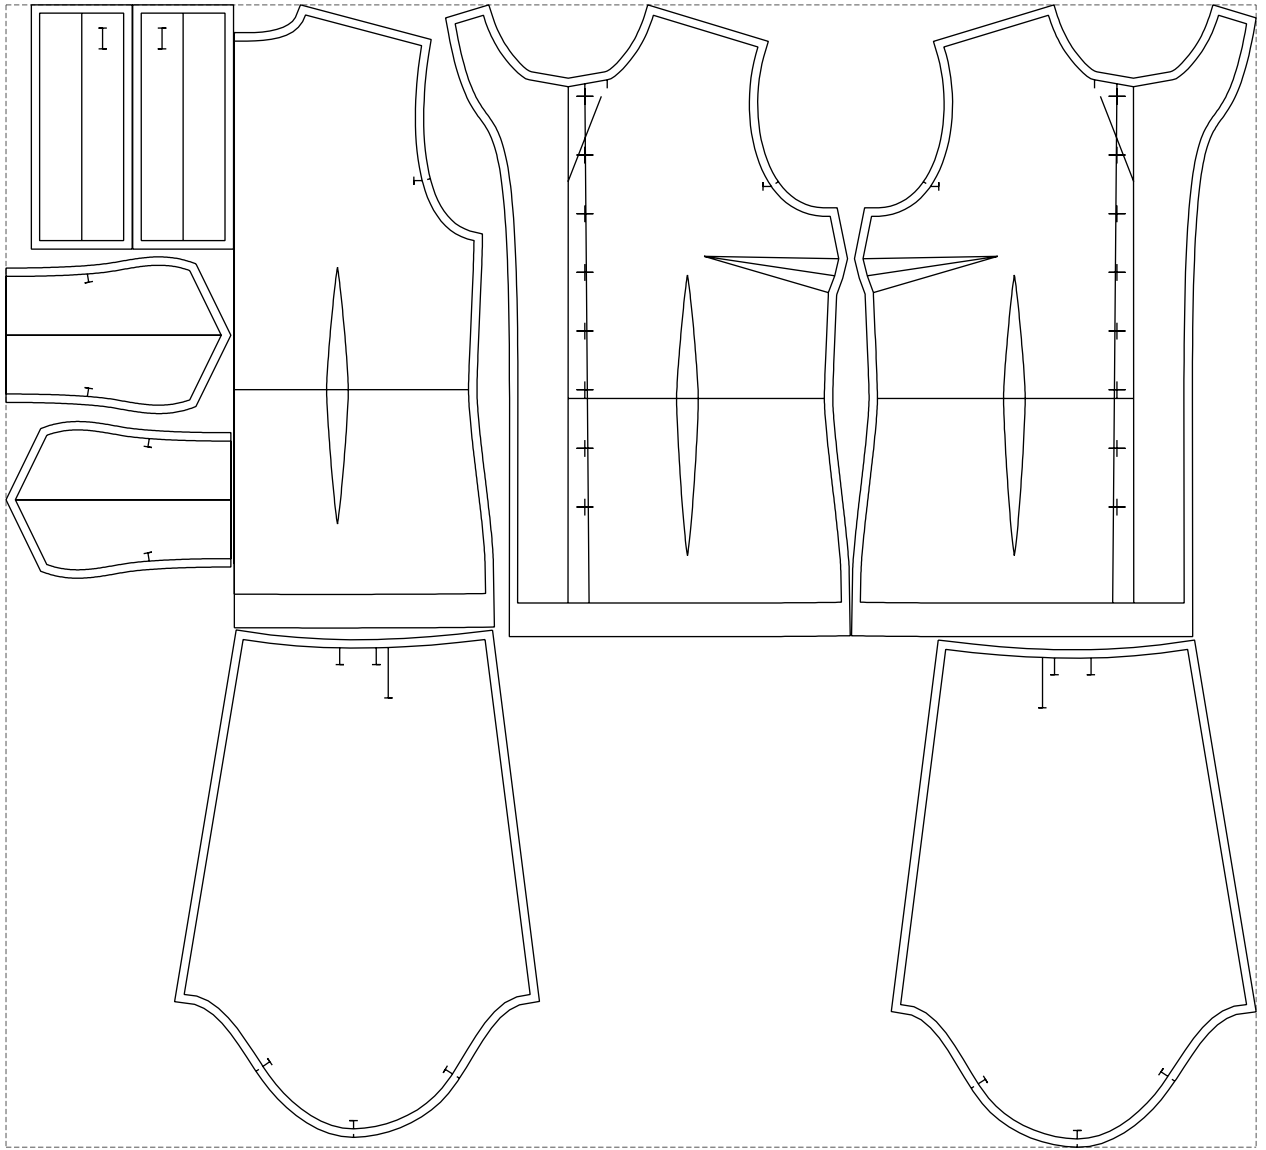

# Example

size:1488.99 x1360.83 mm

Maneken =1 ver.0

rz\_1=170

rz\_16=104

rz\_17=88.9

rz\_18=84.4

rz\_19=112