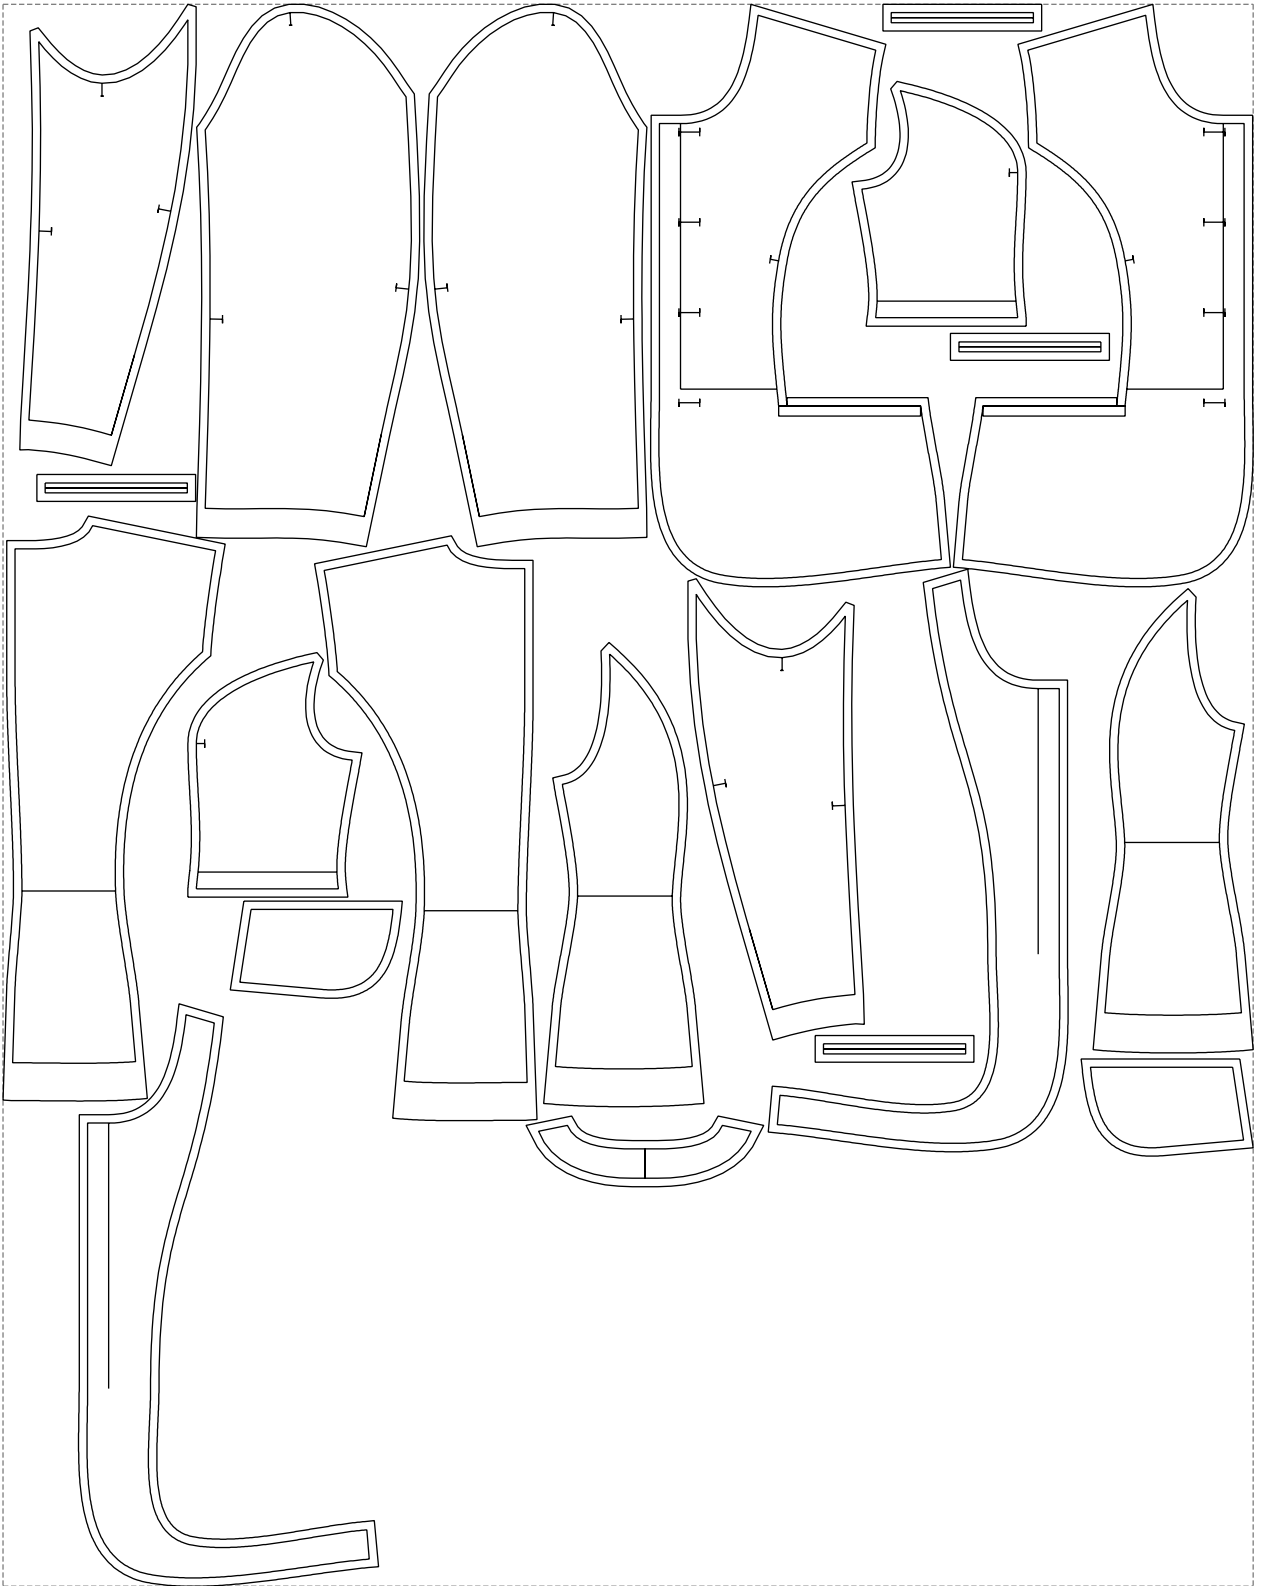

Not for print

Paper size: A4, size:1399.00 x1145.11 mm

Example

size:1488.96 x1884.49 mm

Maneken =1 ver.0

rz_1=170

rz_16=108

rz_17=92.5

rz_18=89.2

rz_19=116

rz_20=113

.
.
.