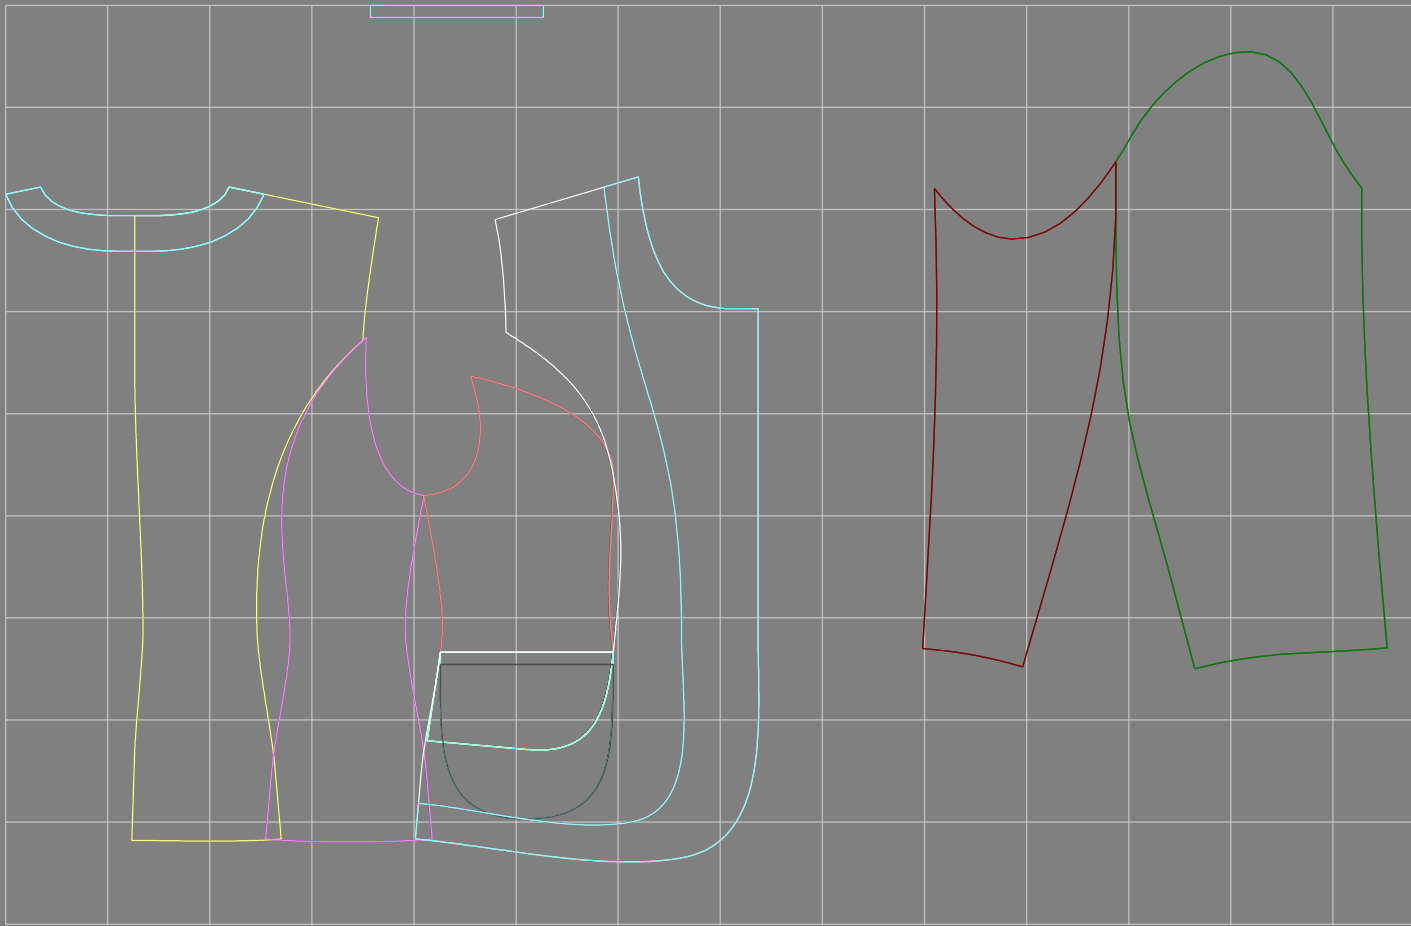

Not for print

Paper size: A4, size:1399.00 x1145.11 mm

Example

size:1488.96 x1884.49 mm

Maneken =1 ver.0

rz_1=170

rz_16=108

rz_17=92.5

rz_18=89.2

rz_19=116

rz_20=113

.
.
.