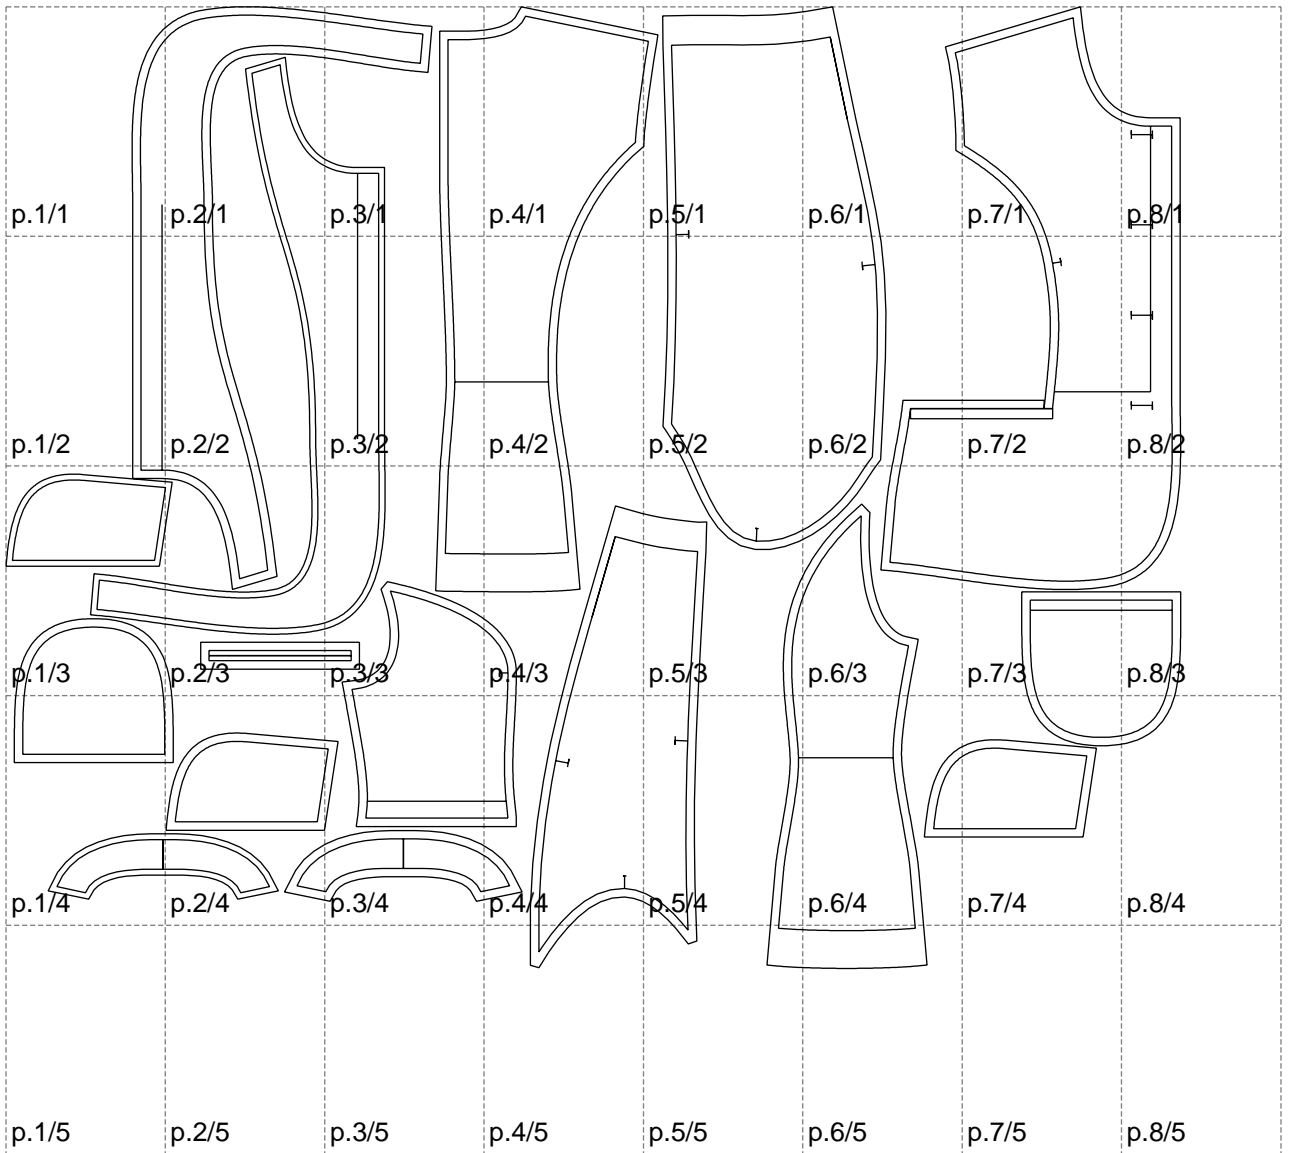

Not for print

Paper size: A4, size:1399.00 x1145.11 mm

Example

size:1488.96 x1884.49 mm

Maneken =1 ver.0

rz_1=170

rz_16=108

rz_17=92.5

rz_18=89.2

rz_19=116

rz_20=113

.
.
.