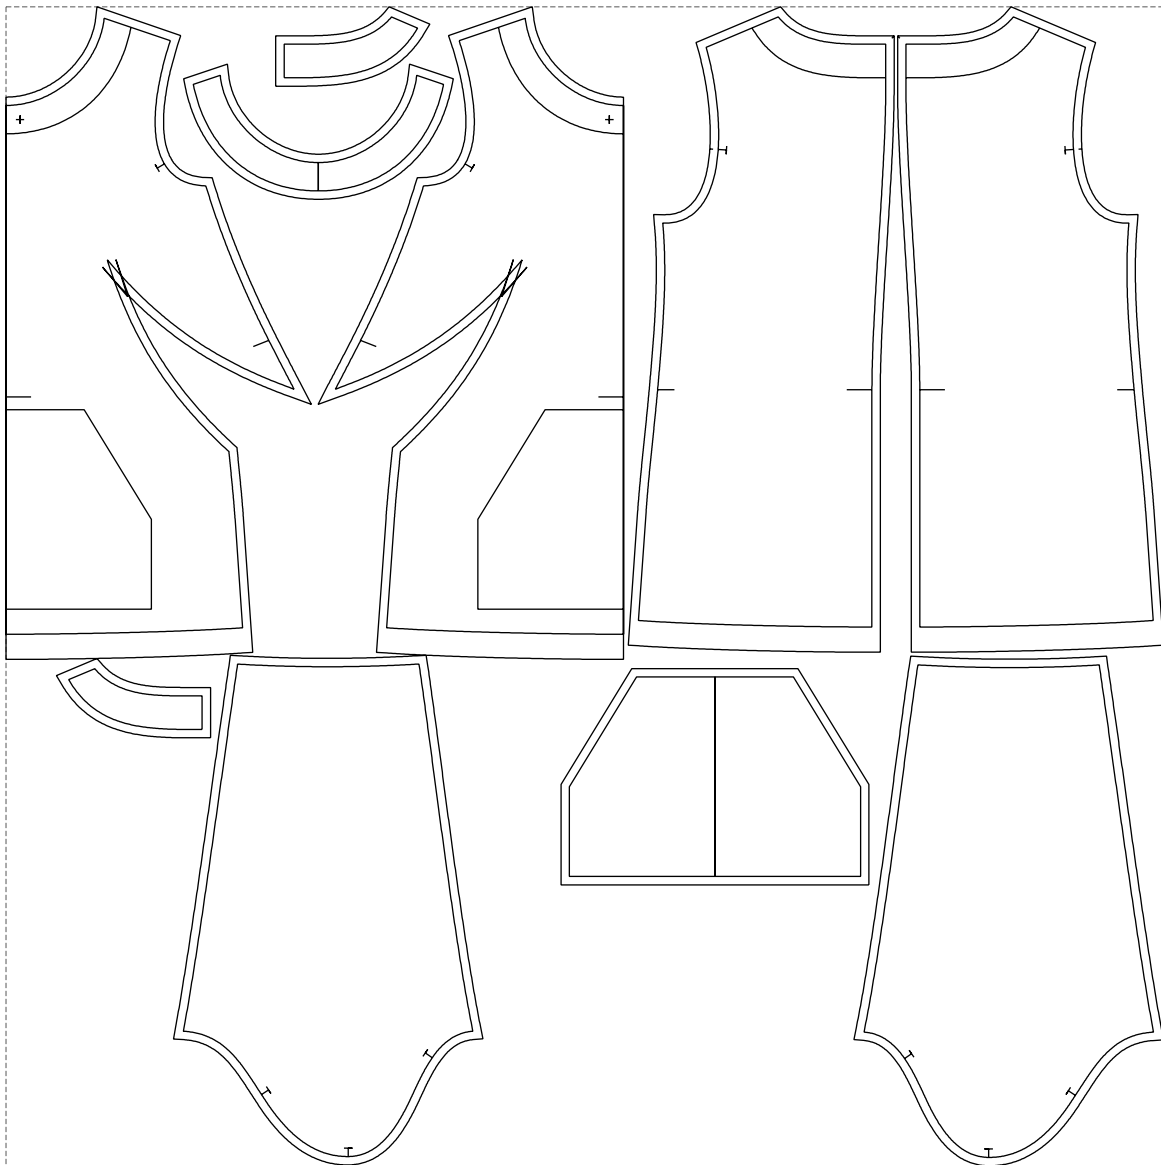

# Example

size:1378.45 x1380.42 mm

Maneken =1 ver.0

rz\_1=170

rz\_16=96

rz\_17=82

rz\_18=76

rz\_19=104

rz\_20=101.8

---

. . . . .  
. . . . .  
. . . . .