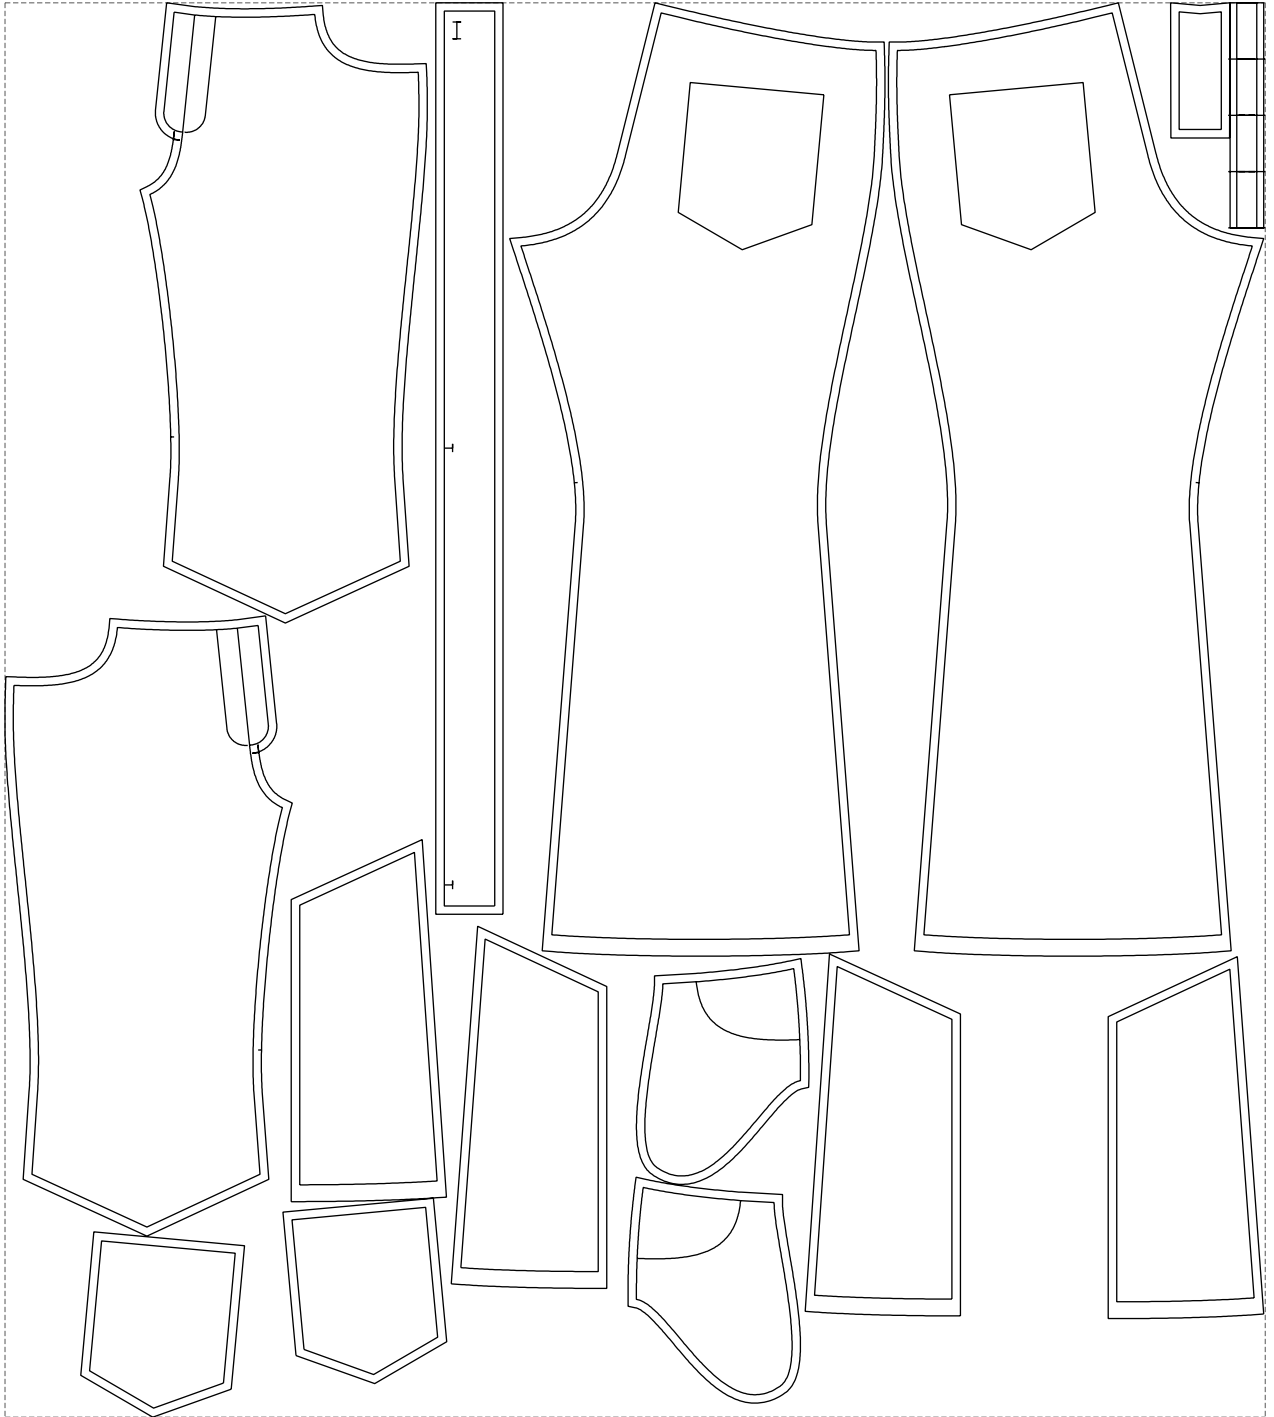

Not for print

Paper size: A4, size:1401.00 x1135.65 mm

Example

size:1501.00 x1684.96 mm

Maneken =1 ver.0

rz_1=170

rz_16=108

rz_17=92.5

rz_18=89.2

rz_19=116

rz_20=113

.
.
.