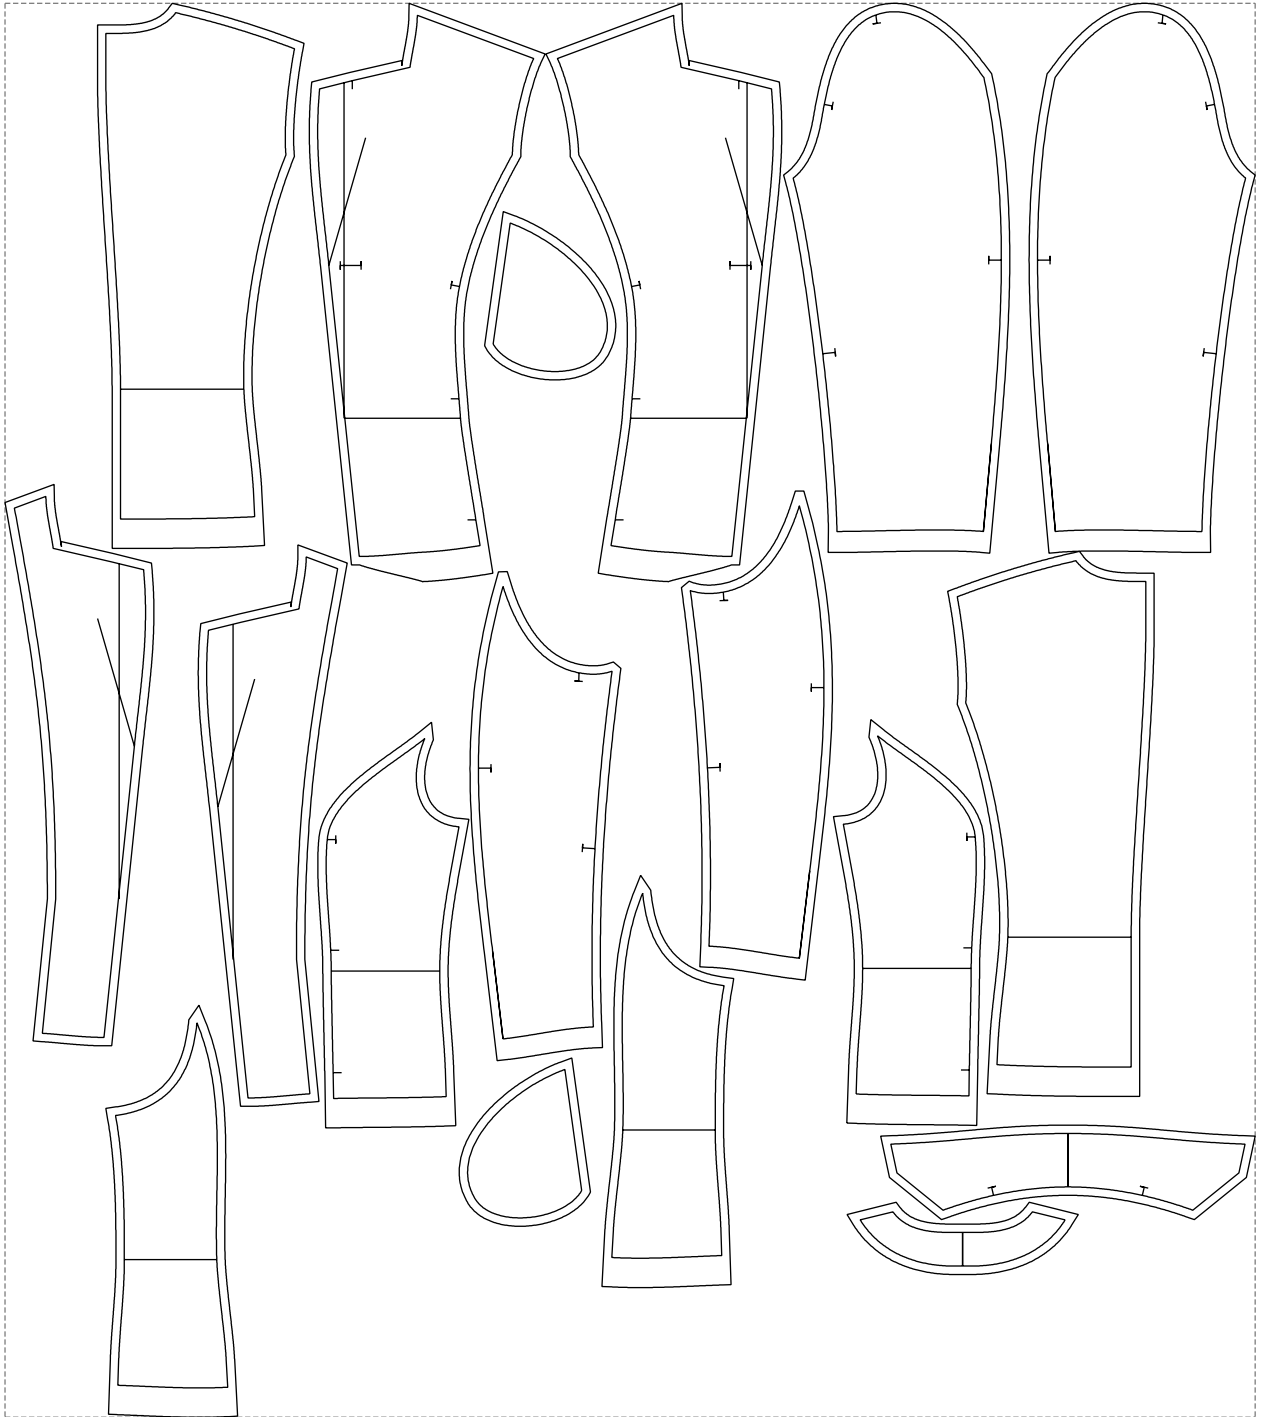

# Example

size:1488.99 x1684.27 mm

Maneken =1 ver.0

rz\_1=170

rz\_16=104

rz\_17=88.9

rz\_18=84.4

rz\_19=112