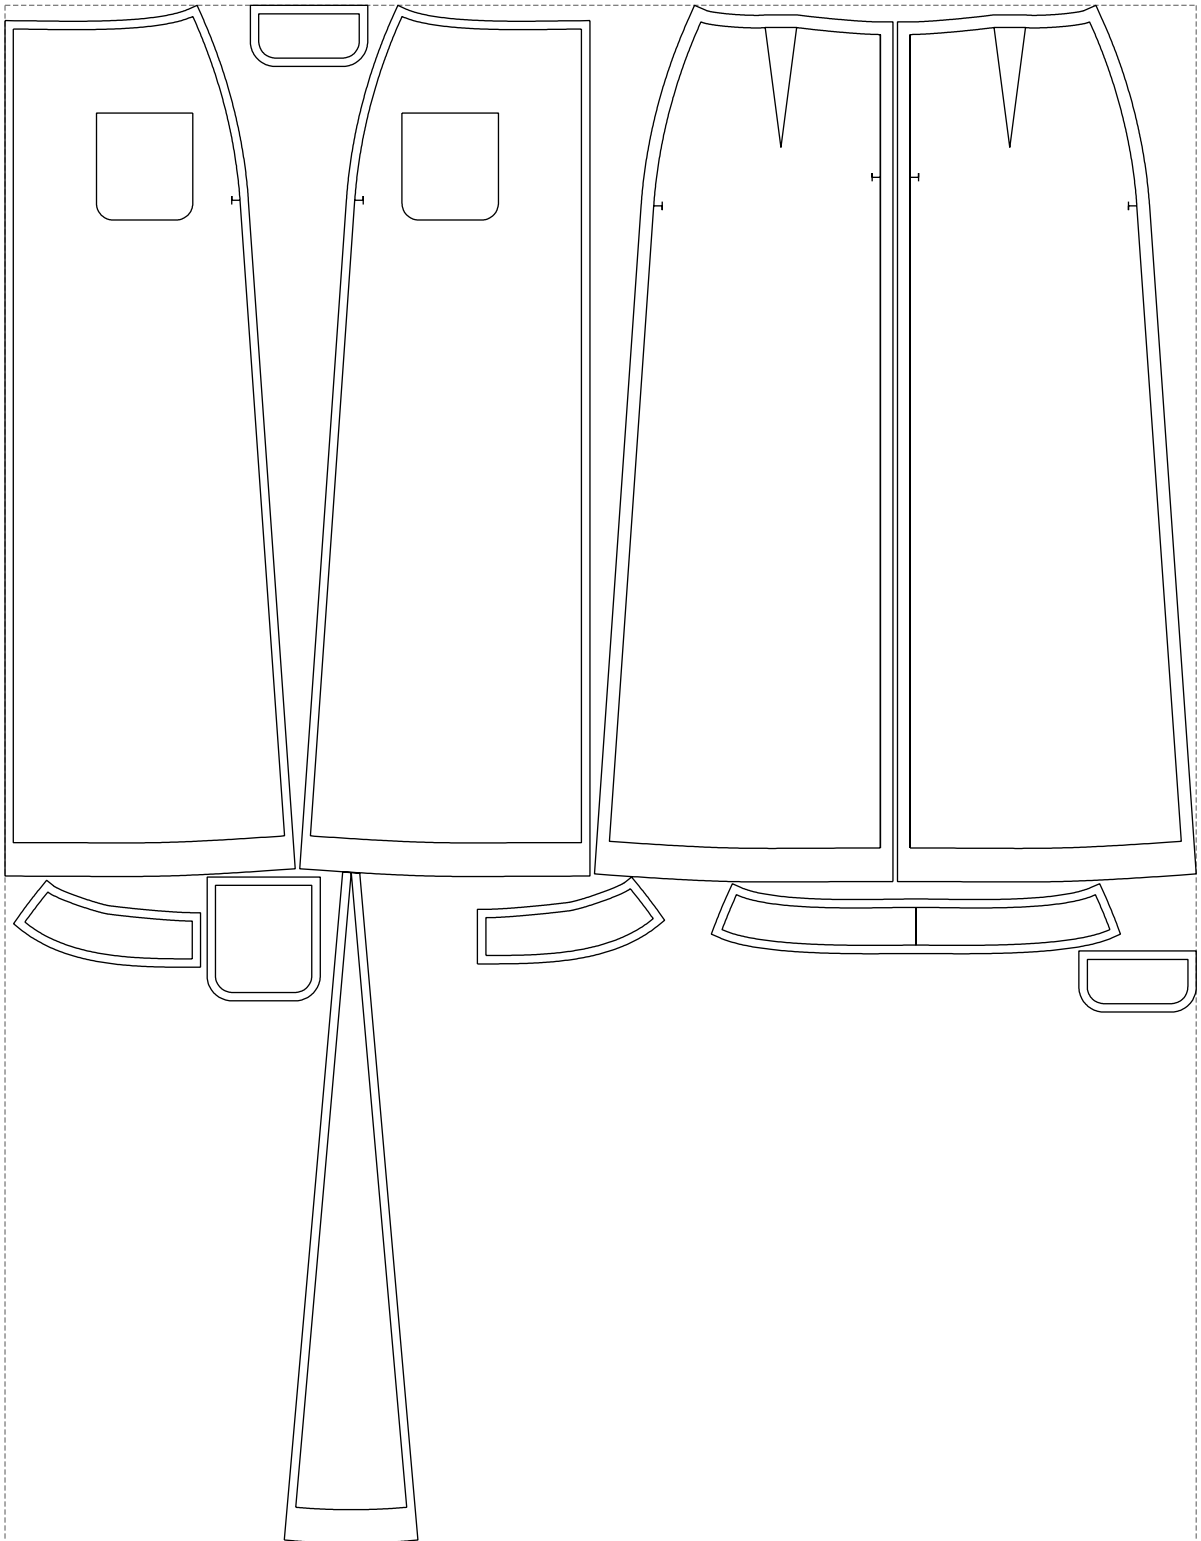

# Example

size:1418.77 x1831.87 mm

Maneken =1 ver.0

rz\_1=170

rz\_16=96

rz\_17=82

rz\_18=76

rz\_19=104

rz\_20=101.8

---

. . . . .  
. . . . .  
. . . . .