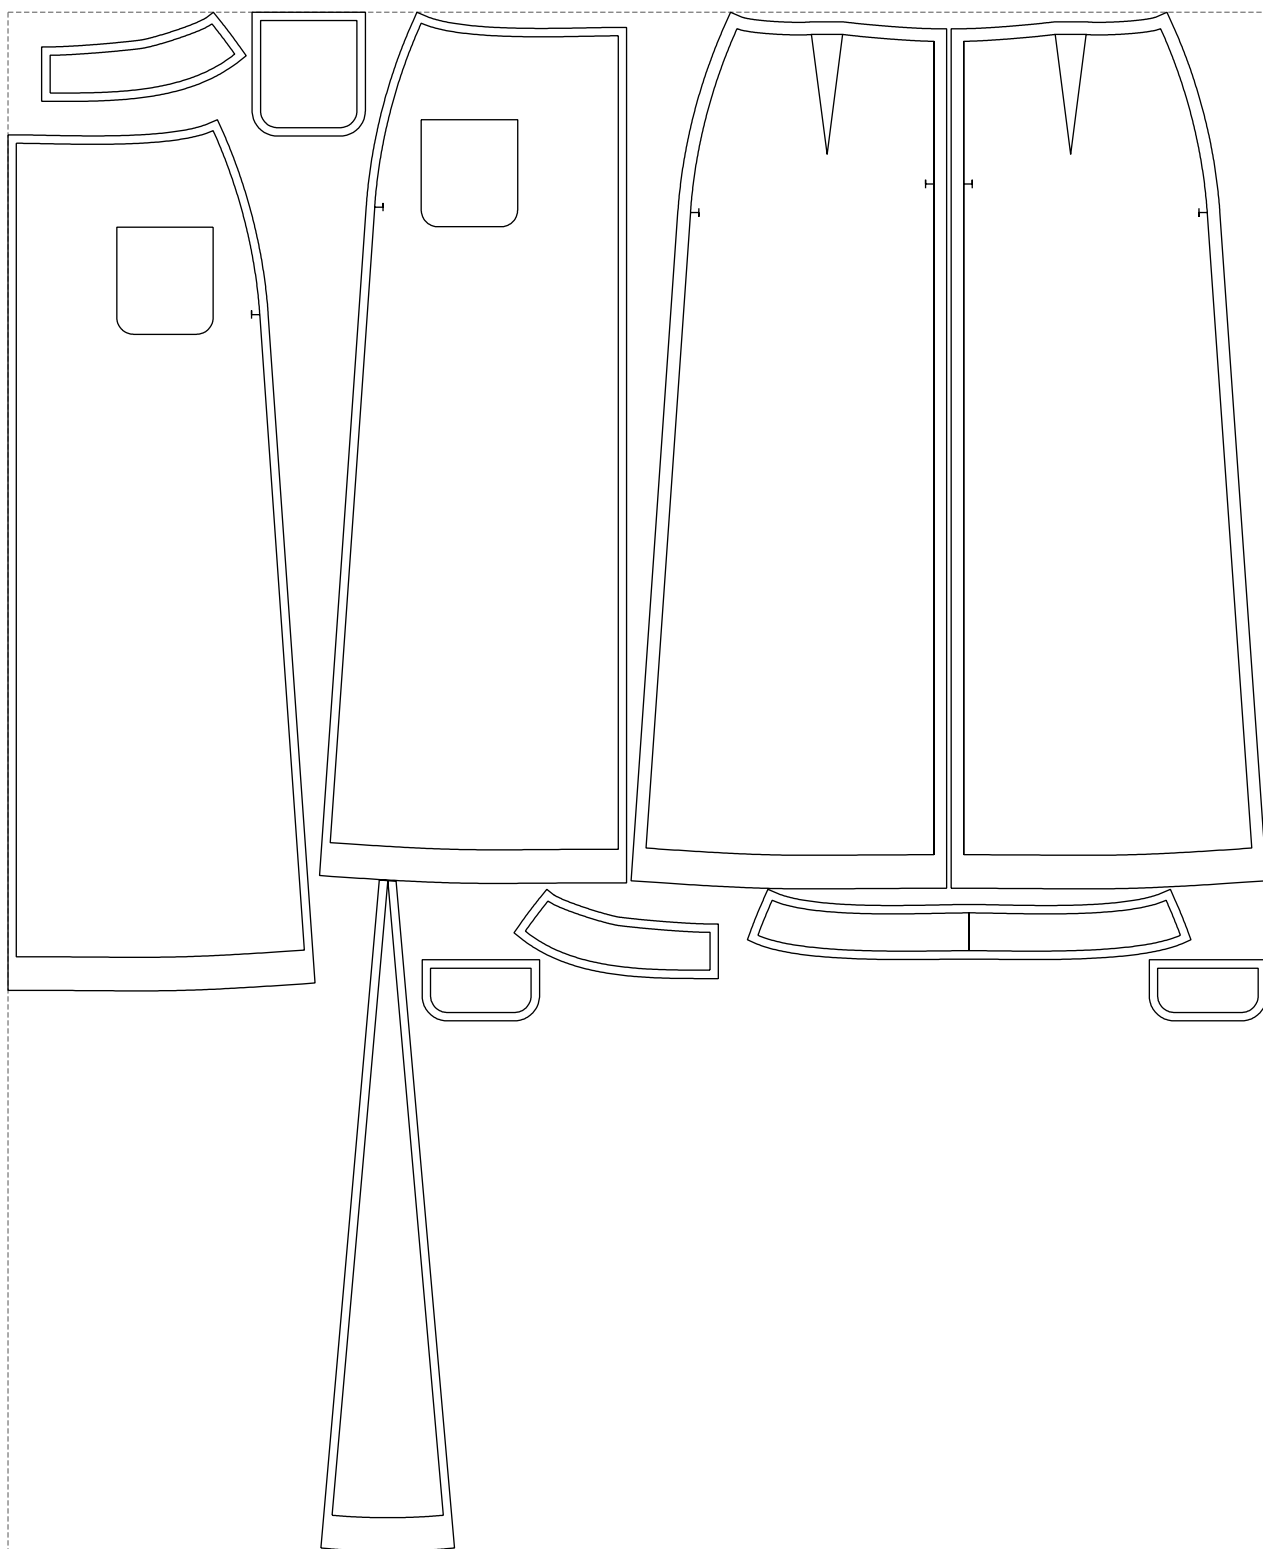

# Example

size:1499.00 x1833.35 mm

Maneken =1 ver.0

rz\_1=170

rz\_16=104

rz\_17=88.9

rz\_18=84.4

rz\_19=112