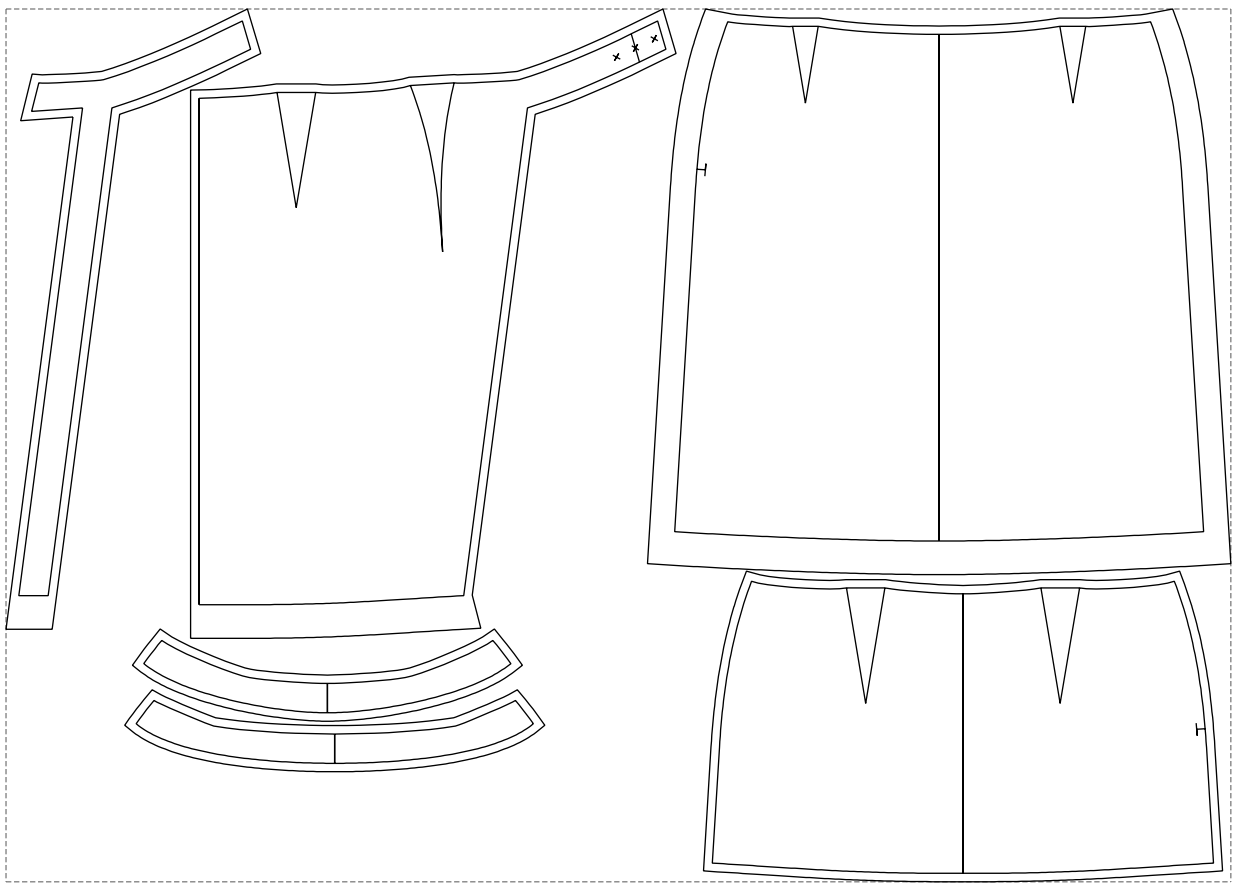

# Example

size:1458.81 x1039.53 mm

Maneken =1 ver.0

rz\_1=170

rz\_16=104

rz\_17=88.9

rz\_18=84.4

rz\_19=112