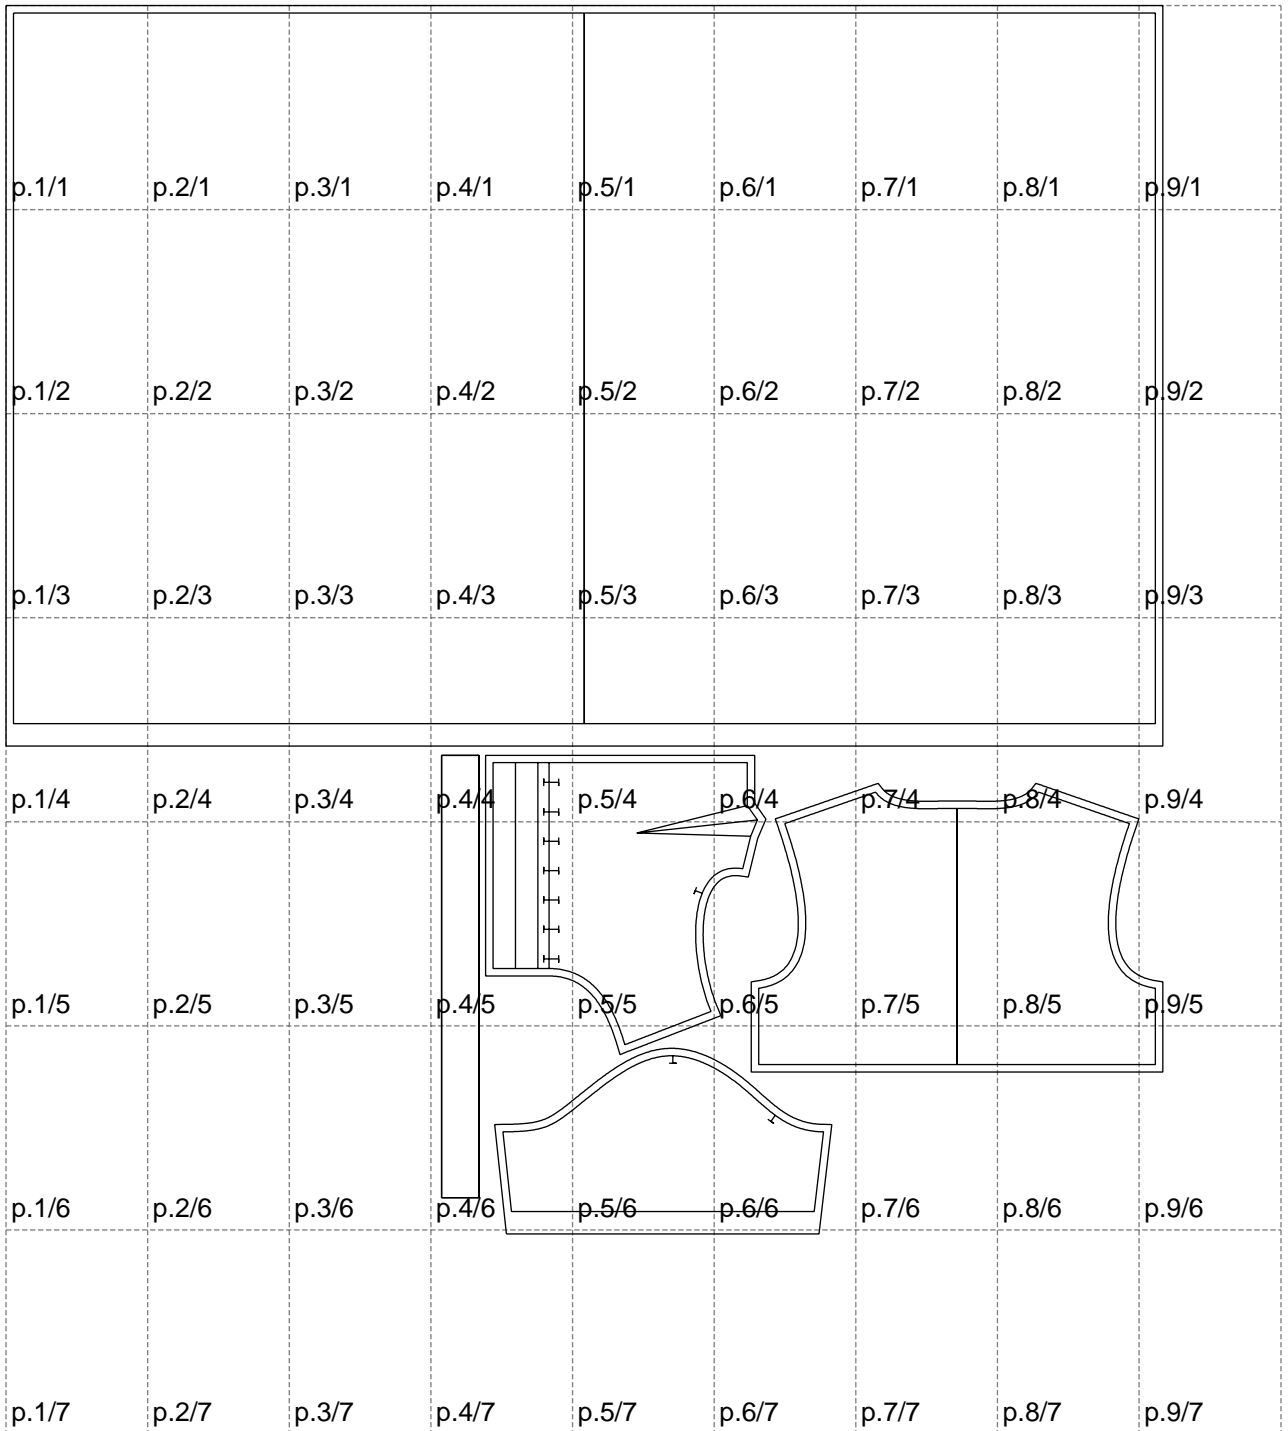

Not for print

Paper size: A4, size:1550.00 x1645.69 mm

Example

size:1550.00 x2783.79 mm

Maneken =1 ver.0

rz_1=170

rz_16=92

rz_17=78.8

rz_18=71.8

rz_19=100

rz_20=98.1

.
.
.