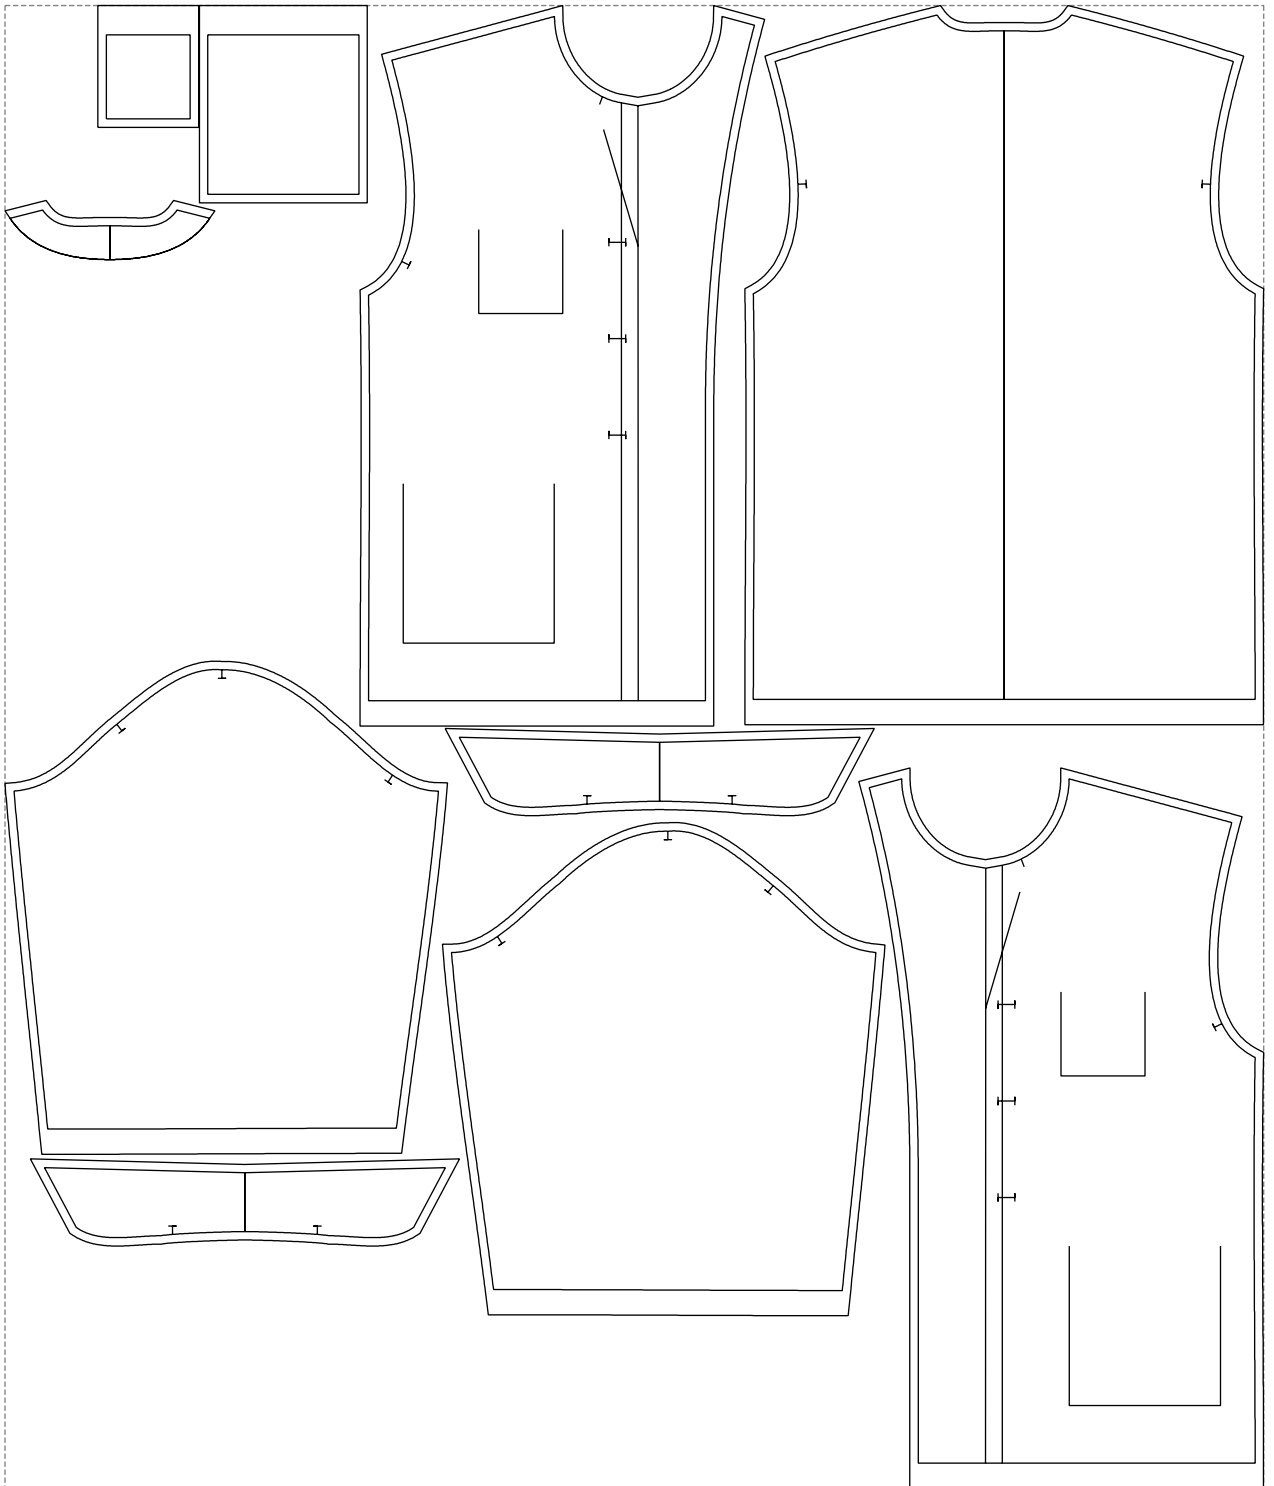

# Example

size:1499.00 x1766.20 mm

Maneken =1 ver.0

rz\_1=170

rz\_16=96

rz\_17=82

rz\_18=76

rz\_19=104