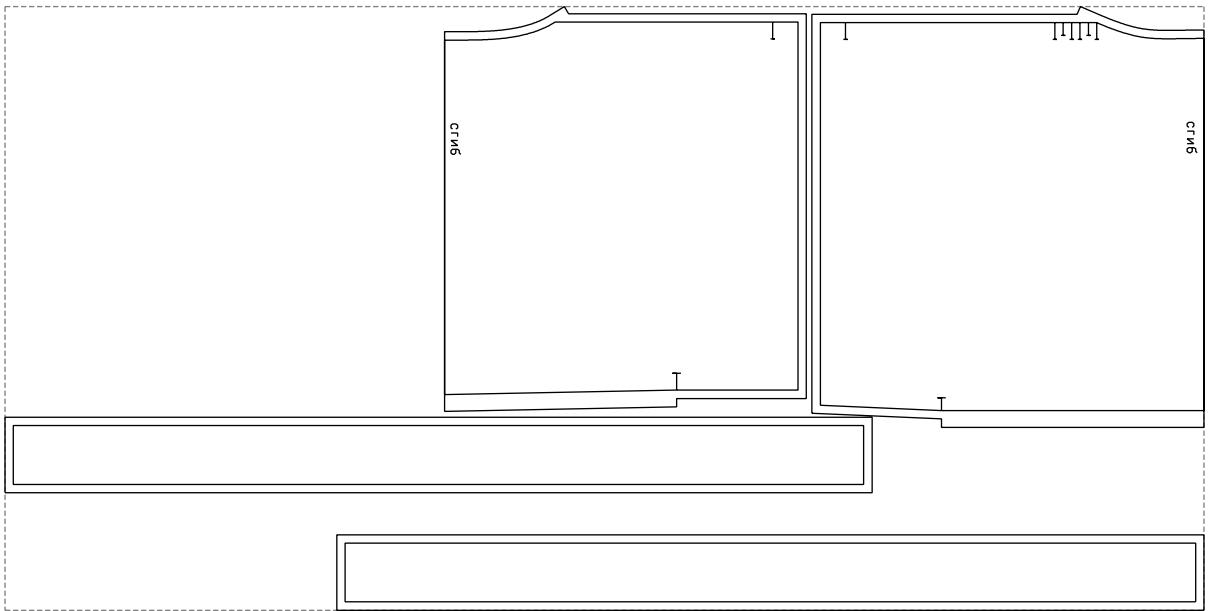

Example

size:1428.06 x719.10 mm

Maneken =1 ver.0

rz_1=170

rz_16=104

rz_17=88.9

rz_18=84.4

rz_19=112

rz_20=109.3

.
.
.