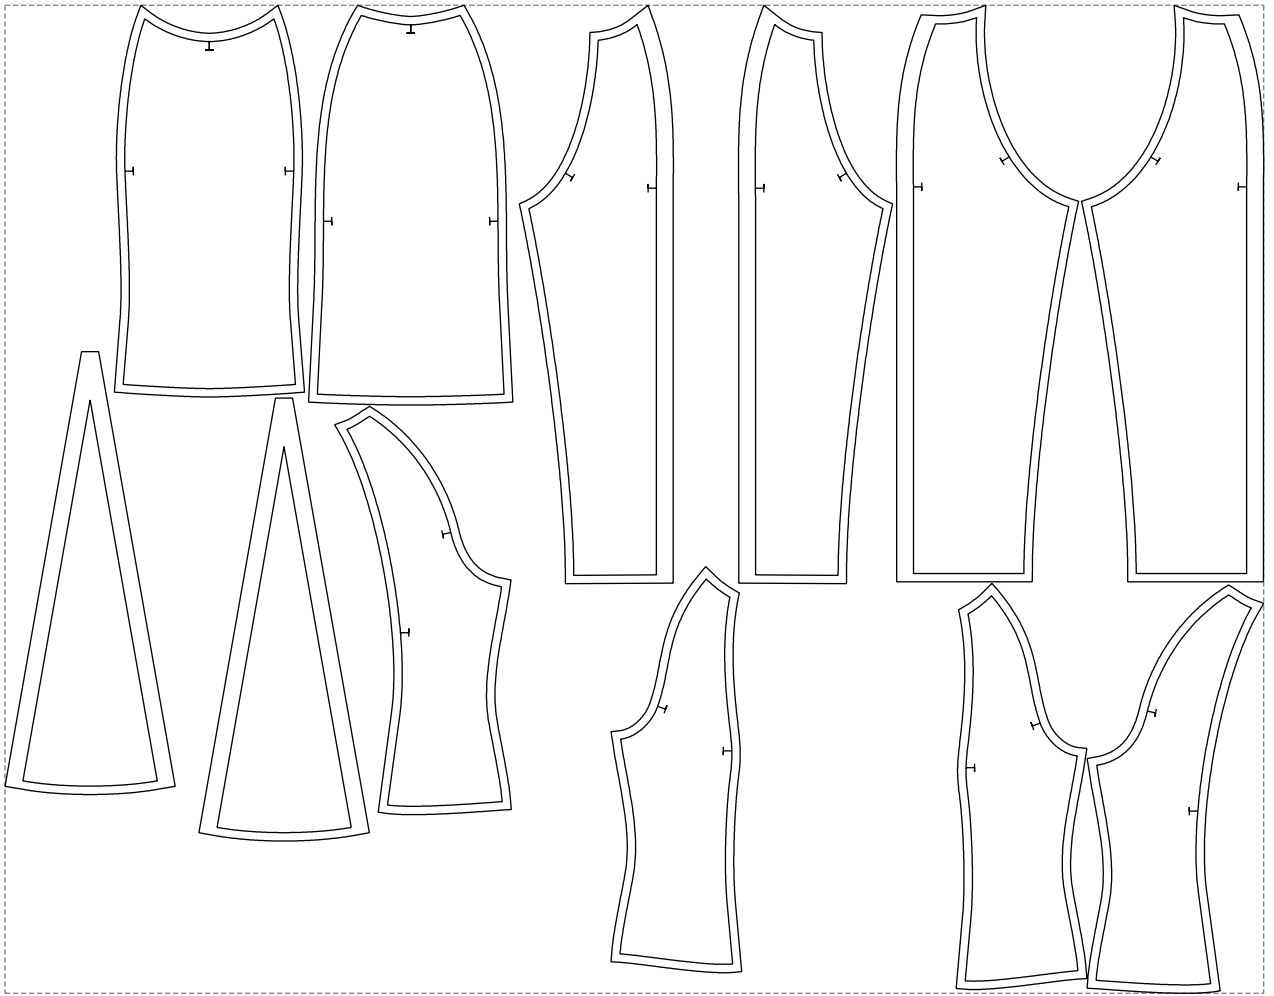

# Example

size:1499.00 x1176.99 mm

Maneken =1 ver.0

rz\_1=170

rz\_16=92

rz\_17=78.8

rz\_18=71.8

rz\_19=100