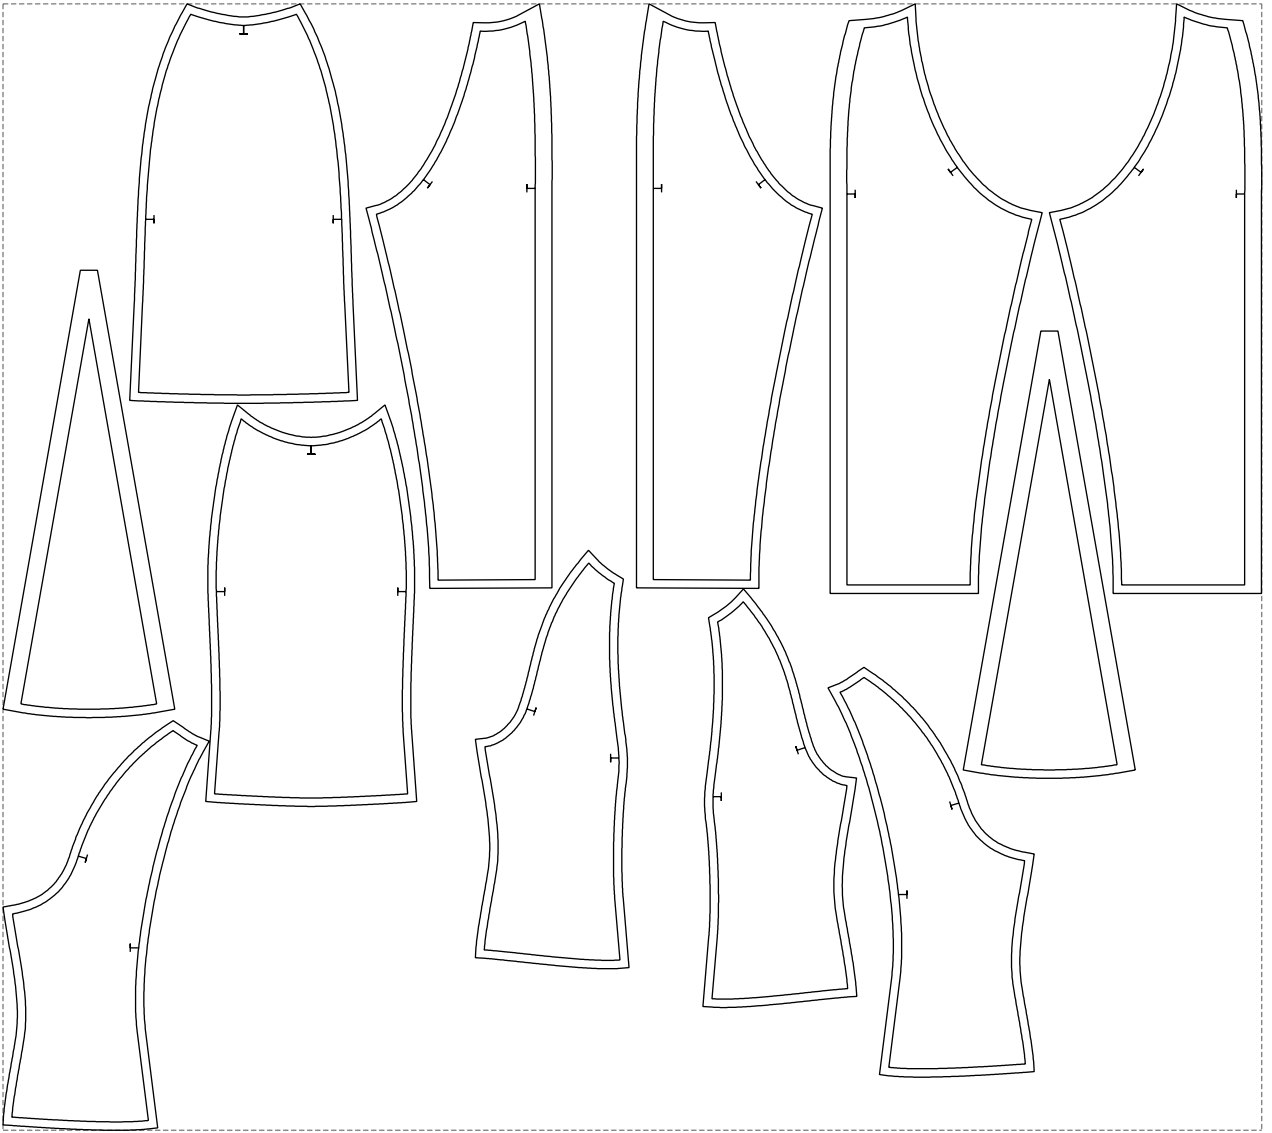

# Example

size:1499.00 x1341.64 mm

Maneken =1 ver.0

rz\_1=170

rz\_16=108

rz\_17=92.5

rz\_18=89.2

rz\_19=116