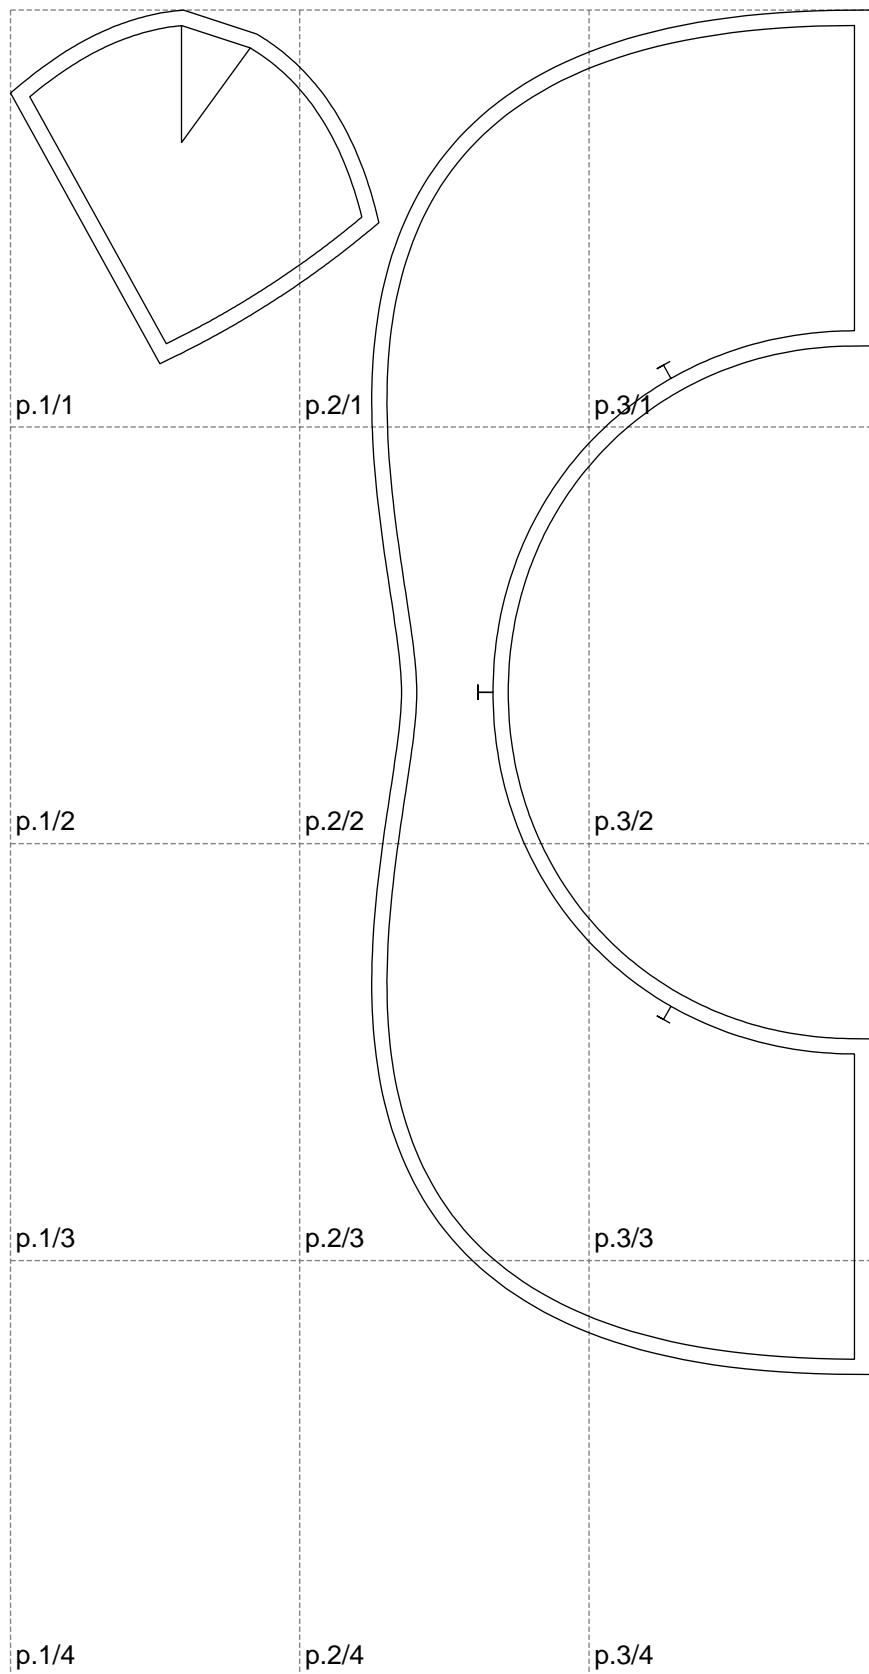

Not for print

Paper size: A4, size:563.79 x894.96 mm

Example

size:825.13 x894.96 mm

Maneken =1 ver.0

rz_1=170

rz_16=92

rz_17=78.8

rz_18=71.8

rz_19=100

rz_20=98.1

.
.
.