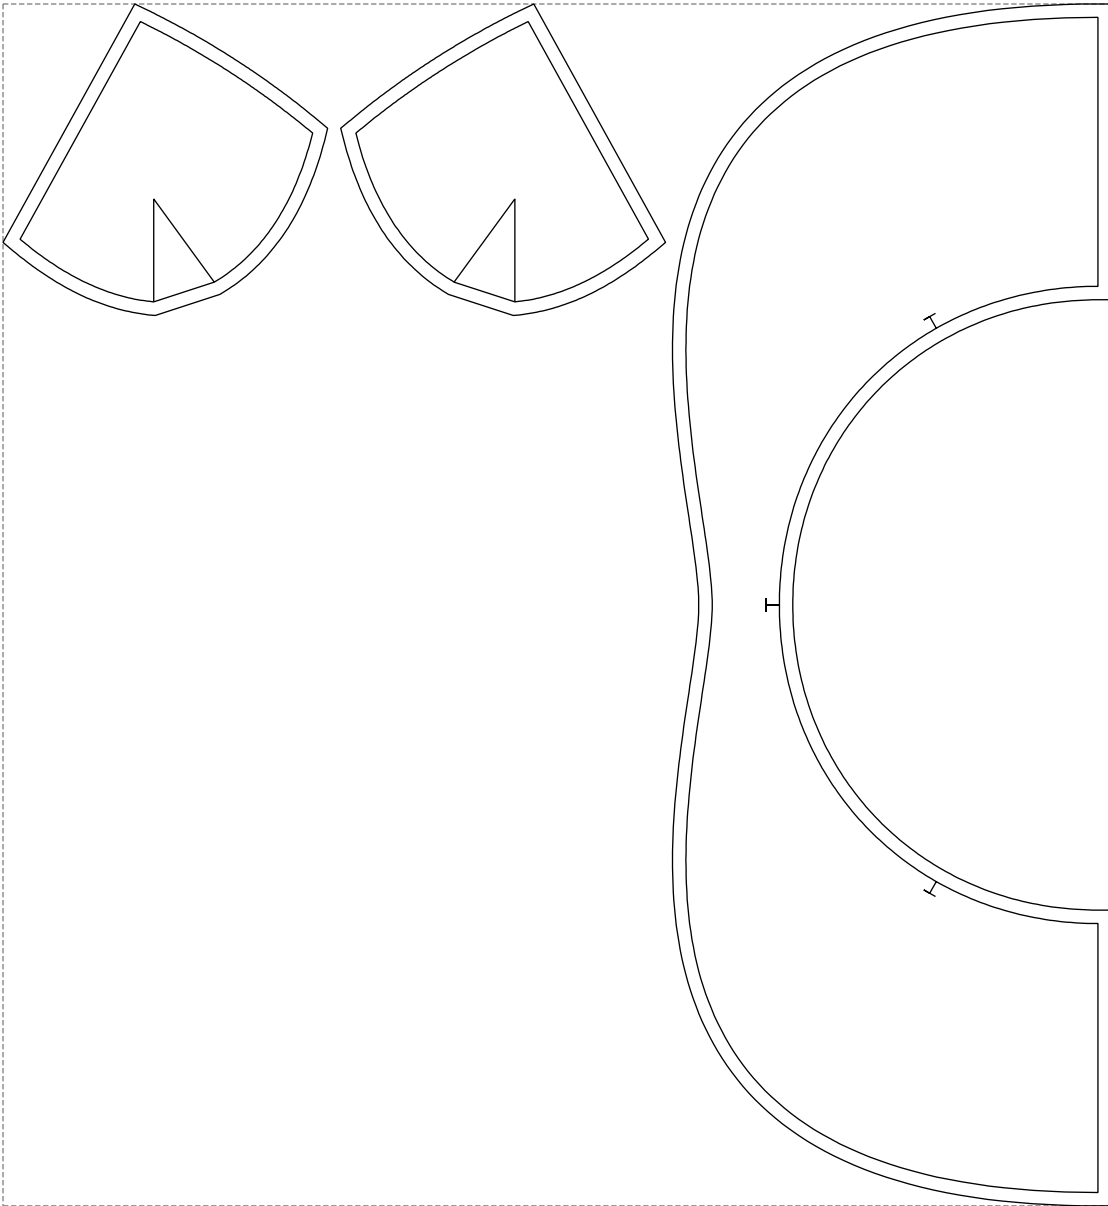

Not for print

Paper size: A4, size:563.79 x894.96 mm

Example

size:825.13 x894.96 mm

Maneken =1 ver.0

rz_1=170

rz_16=92

rz_17=78.8

rz_18=71.8

rz_19=100

rz_20=98.1

.
.
.