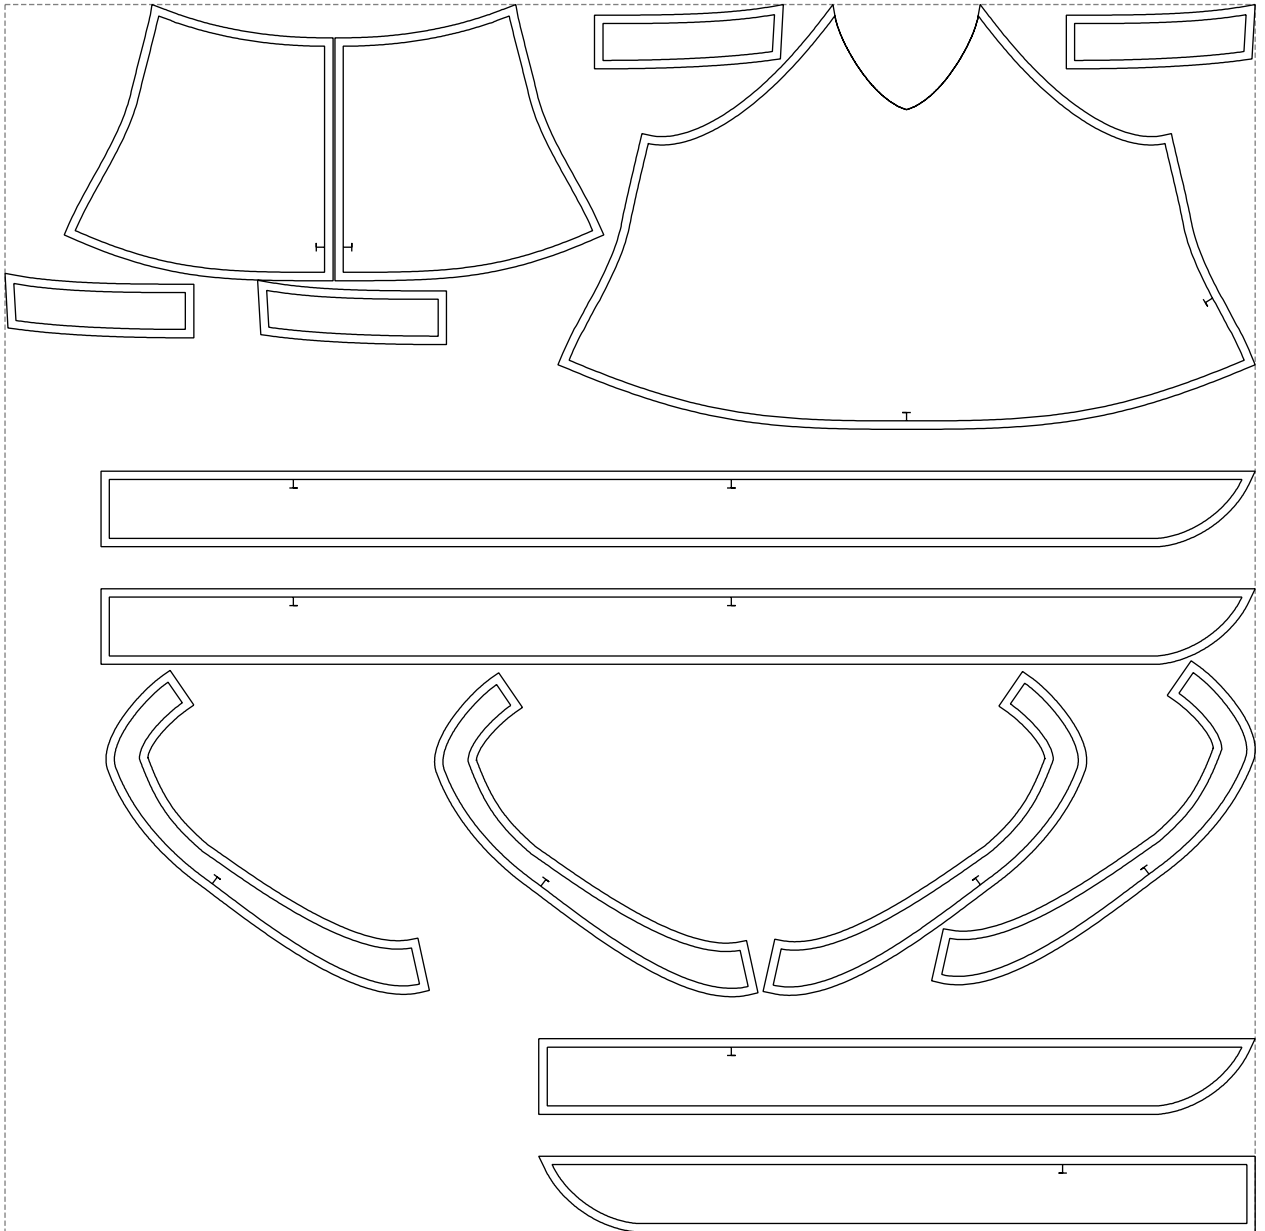

Not for print

Paper size: A4, size:1374.56 x1019.72 mm

# Example

size:1488.97 x1461.99 mm

Maneken =1 ver.0

rz\_1=170

rz\_16=96

rz\_17=82

rz\_18=76

rz\_19=104

rz\_20=101.8

---

. . . . .  
. . . . .  
. . . . .