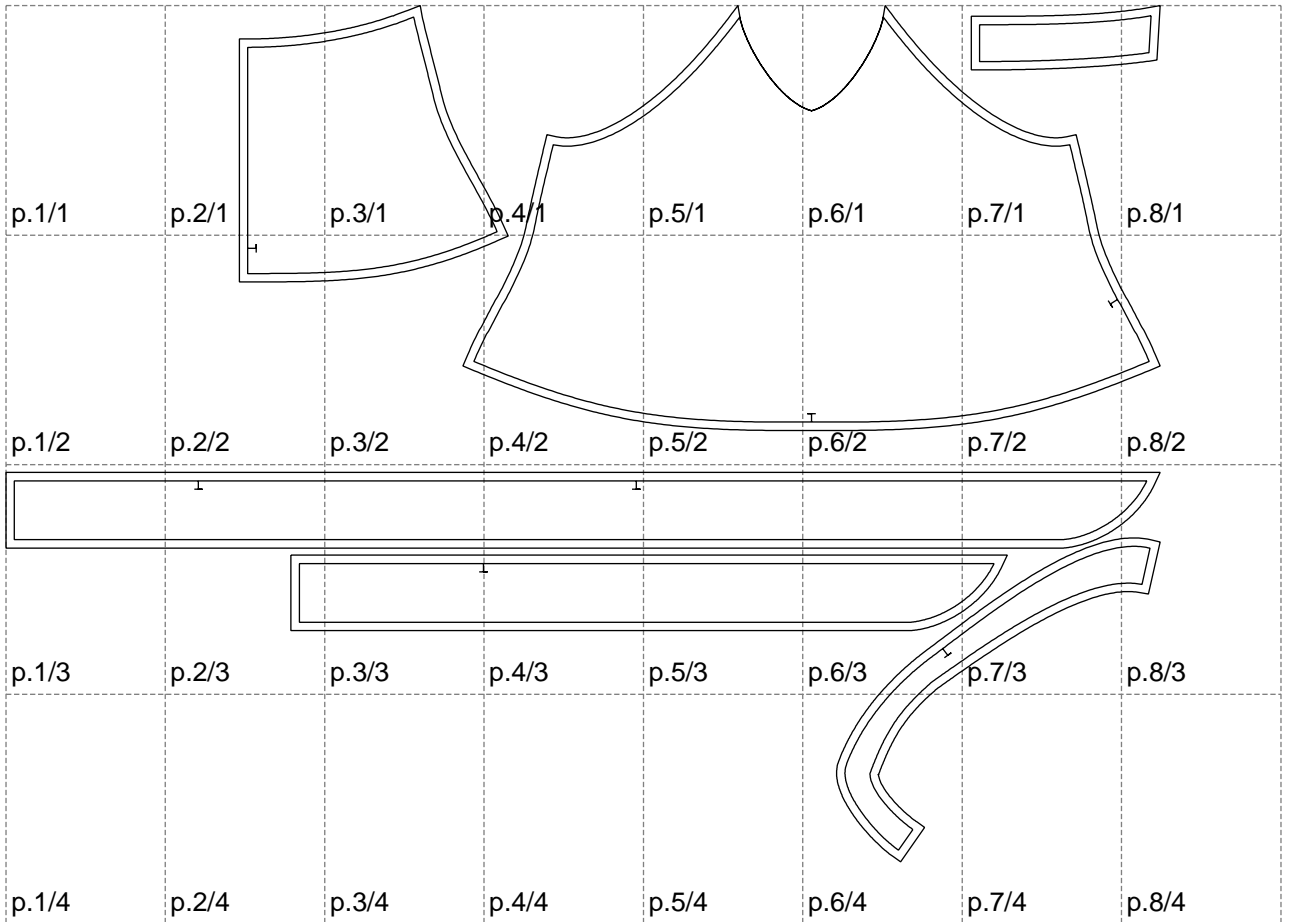

Not for print

Paper size: A4, size:1374.56 x1019.72 mm

# Example

size:1488.97 x1461.99 mm

Maneken =1 ver.0

rz\_1=170

rz\_16=96

rz\_17=82

rz\_18=76

rz\_19=104

rz\_20=101.8

---

. . . . .  
. . . . .  
. . . . .