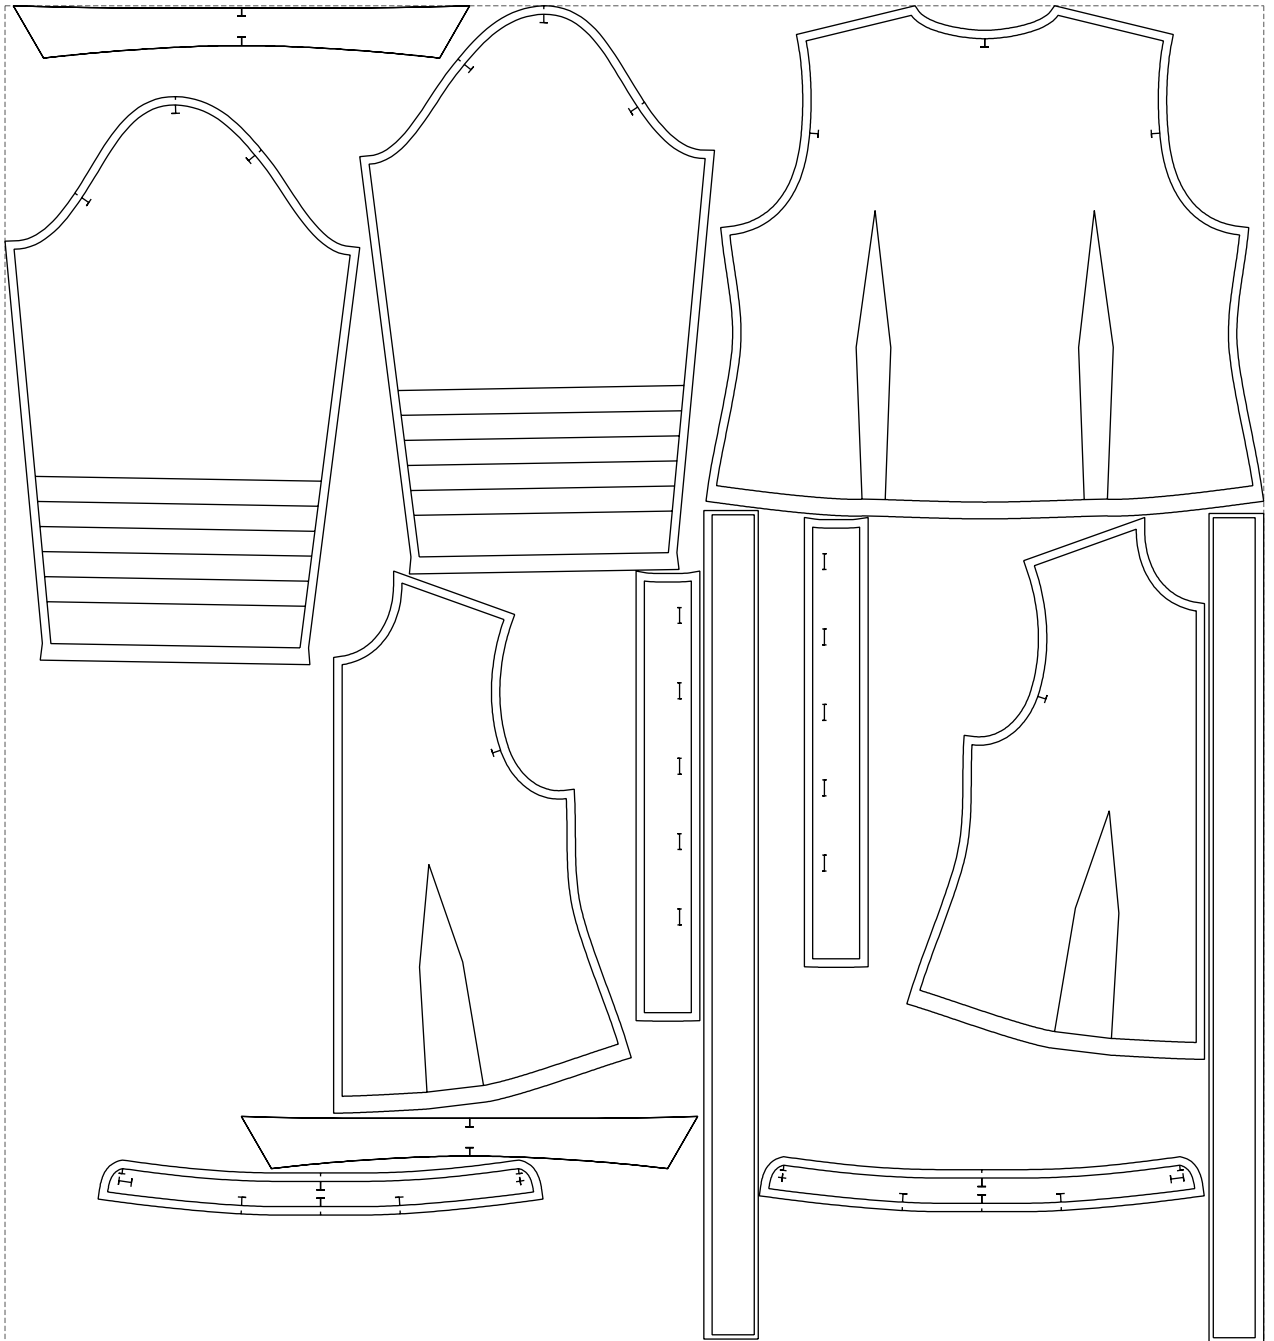

# Example

size:1499.00 x1591.34 mm

Maneken =1 ver.0

rz\_1=170

rz\_16=104

rz\_17=88.9

rz\_18=84.4

rz\_19=112