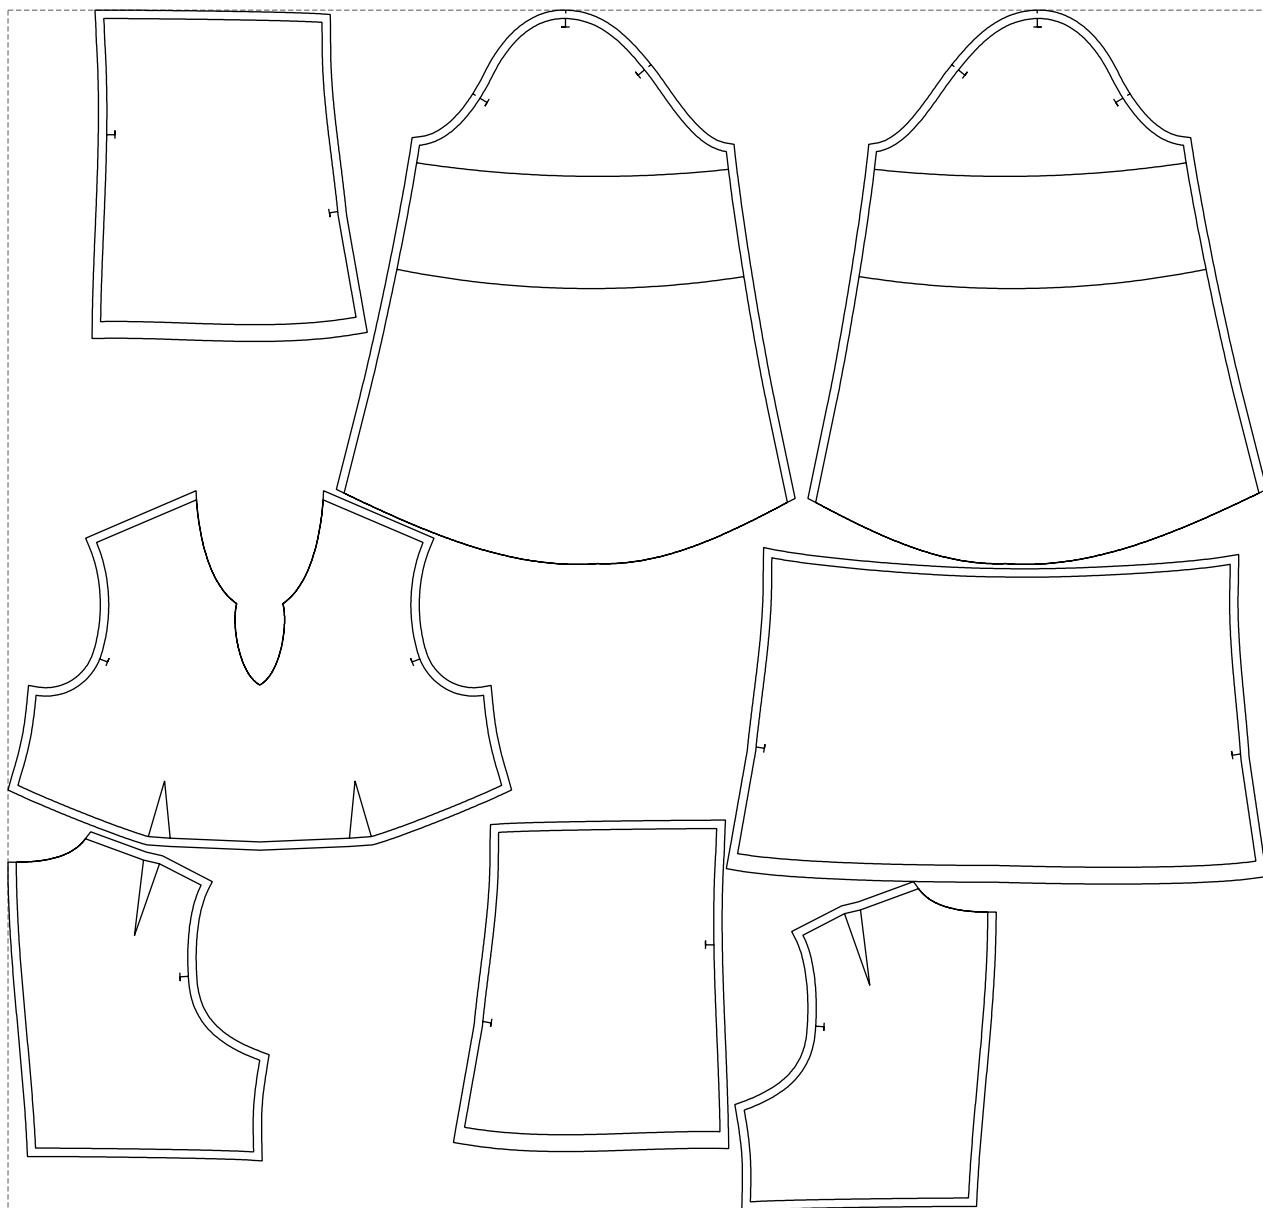

# Example

size:1499.00 x1430.24 mm

Maneken =1 ver.0

rz\_1=170

rz\_16=104

rz\_17=88.9

rz\_18=84.4

rz\_19=112