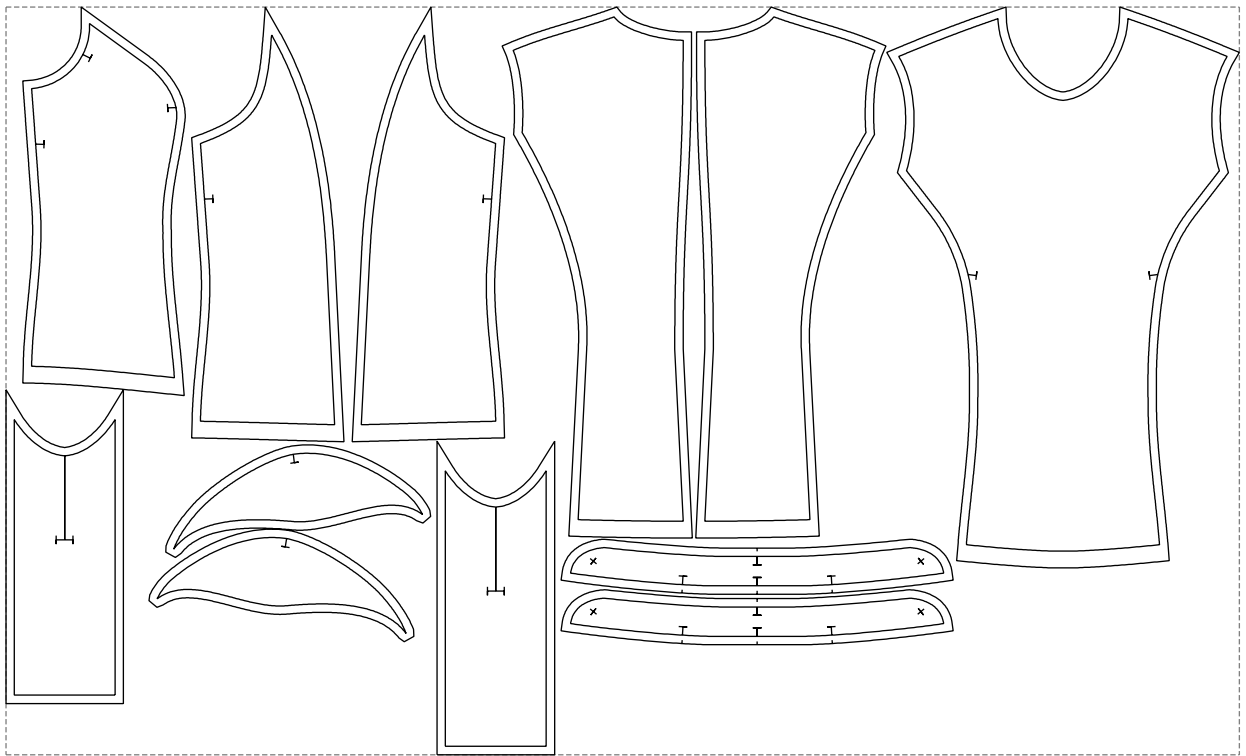

# Example

size:1468.80 x890.72 mm

Maneken =1 ver.0

rz\_1=170

rz\_16=104

rz\_17=88.9

rz\_18=84.4

rz\_19=112