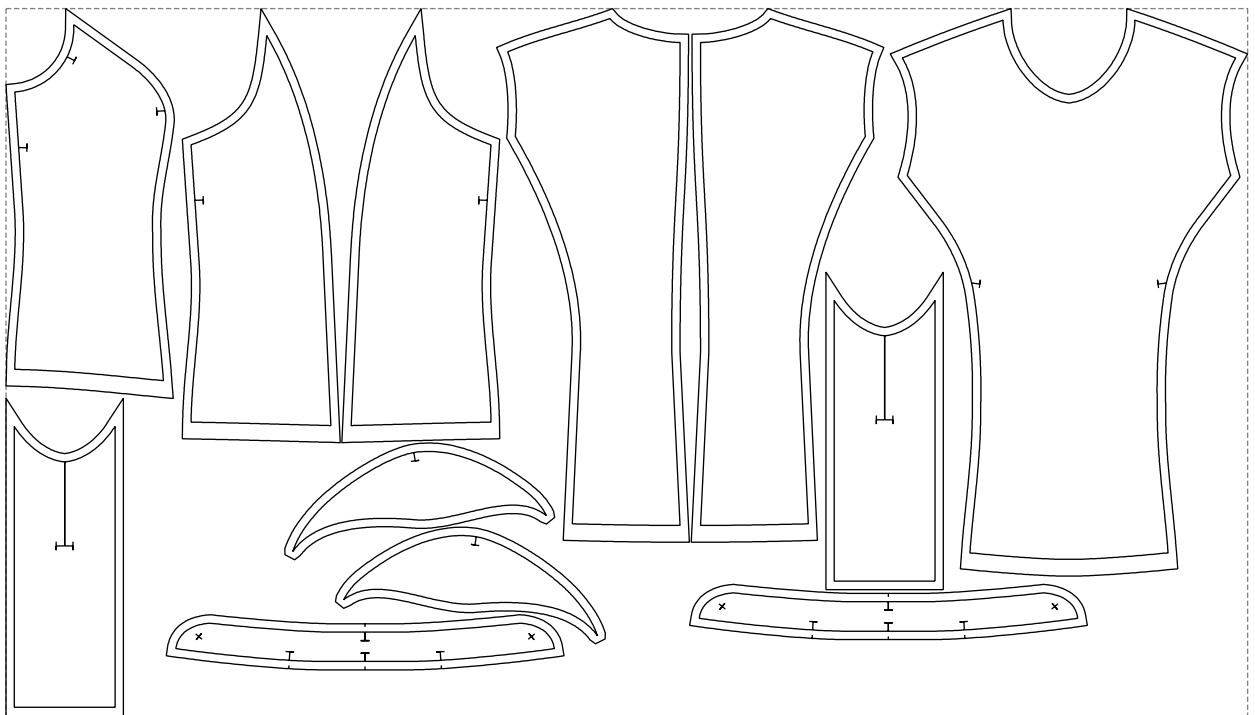

# Example

size:1478.87 x842.39 mm

Maneken =1 ver.0

rz\_1=170

rz\_16=108

rz\_17=92.5

rz\_18=89.2

rz\_19=116