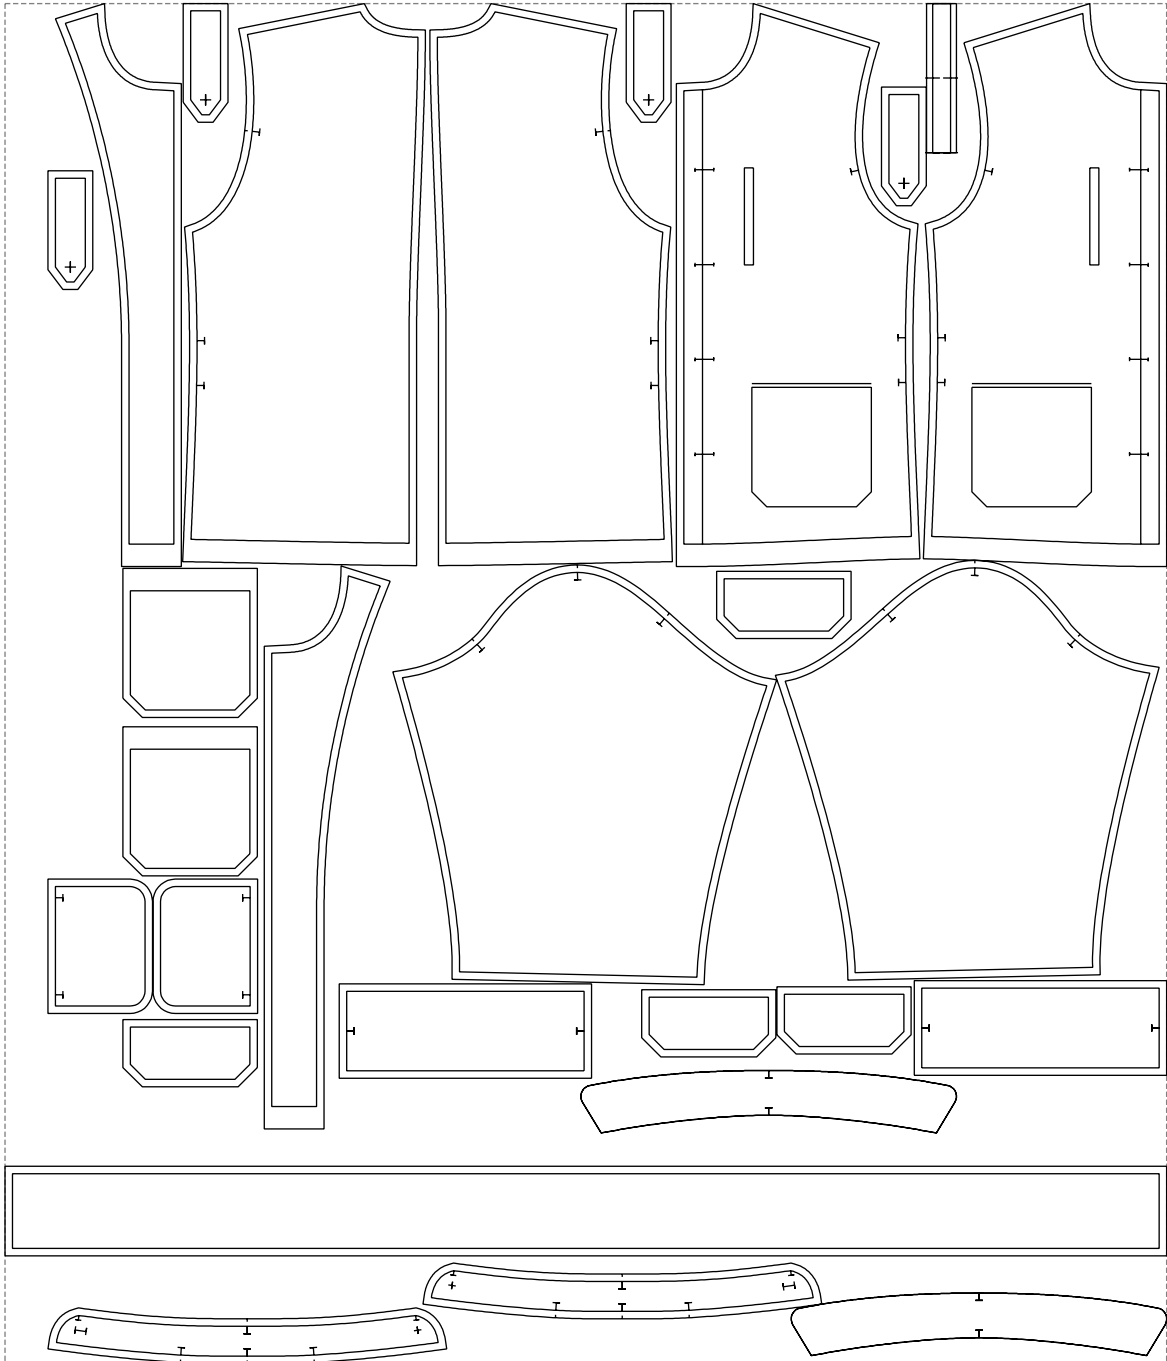

Not for print

Paper size: A4, size:1556.60 x1100.96 mm

Example

size:1556.60 x1822.50 mm

Maneken =1 ver.0

rz_1=170

rz_16=92

rz_17=78.8

rz_18=71.8

rz_19=100

rz_20=98.1

.
.
.