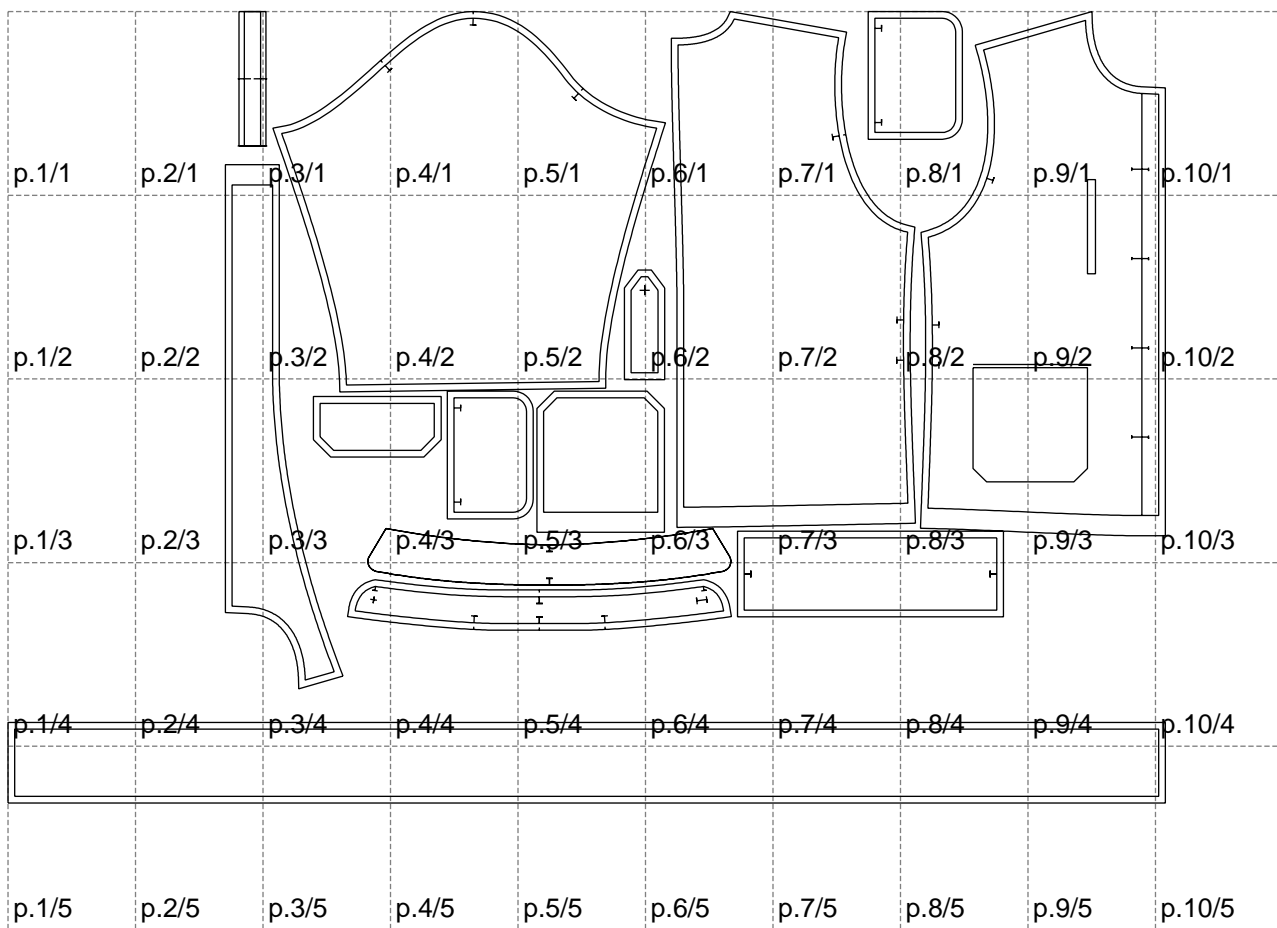

Not for print

Paper size: A4, size:1722.90 x1178.26 mm

# Example

size:1722.90 x1972.66 mm

Maneken =1 ver.0

rz\_1=170

rz\_16=108

rz\_17=92.5

rz\_18=89.2

rz\_19=116

rz\_20=113

---

. . . . .  
. . . . .  
. . . . .