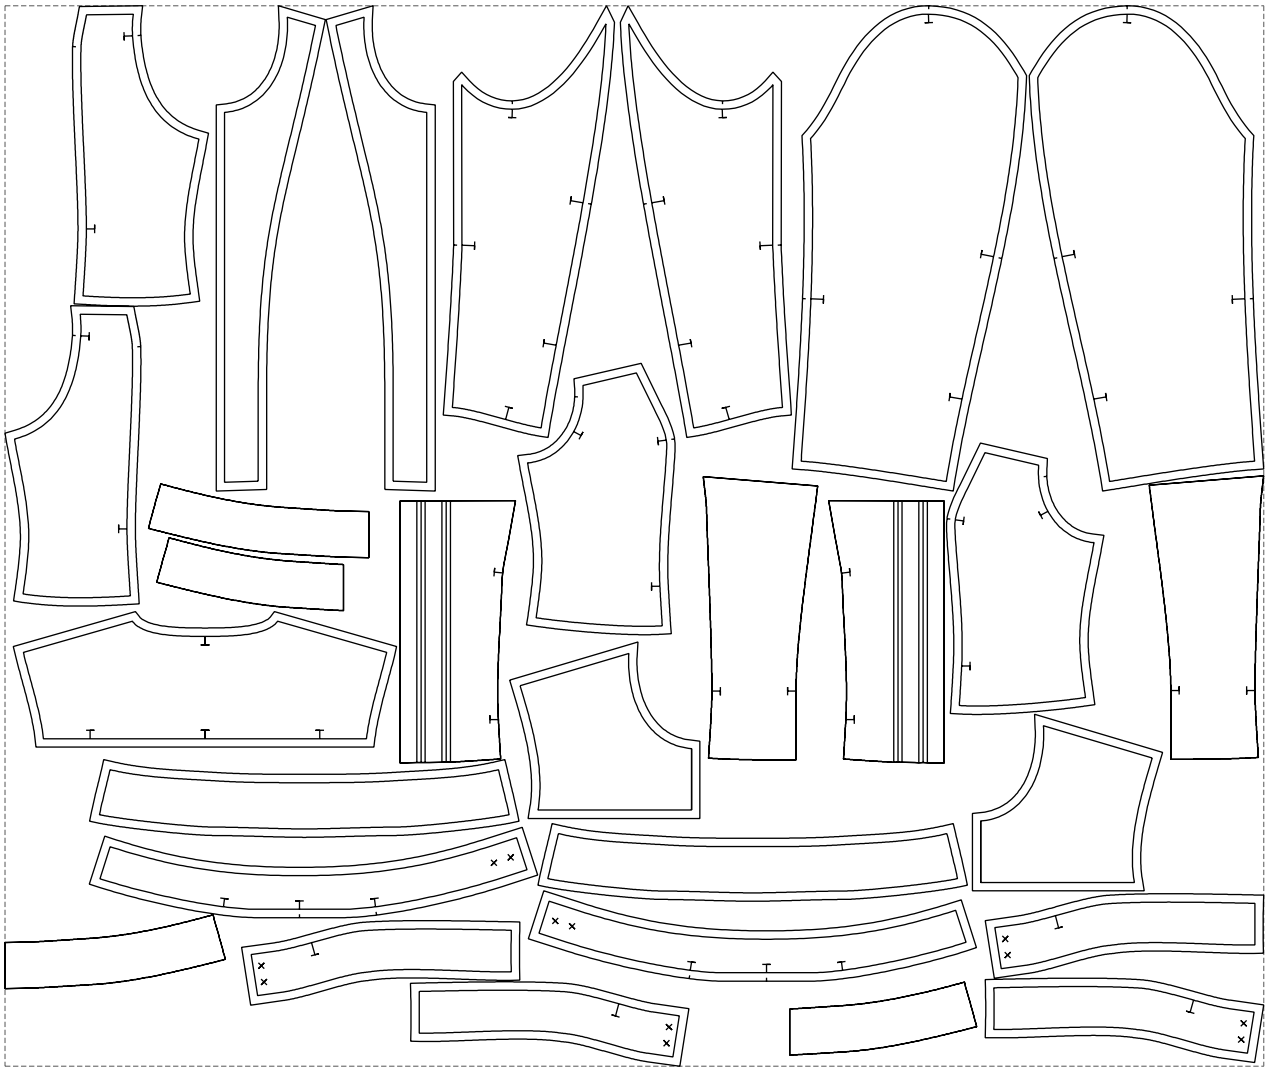

# Example

size:1499.00 x1263.26 mm

Maneken =1 ver.0

rz\_1=170

rz\_16=96

rz\_17=82

rz\_18=76

rz\_19=104