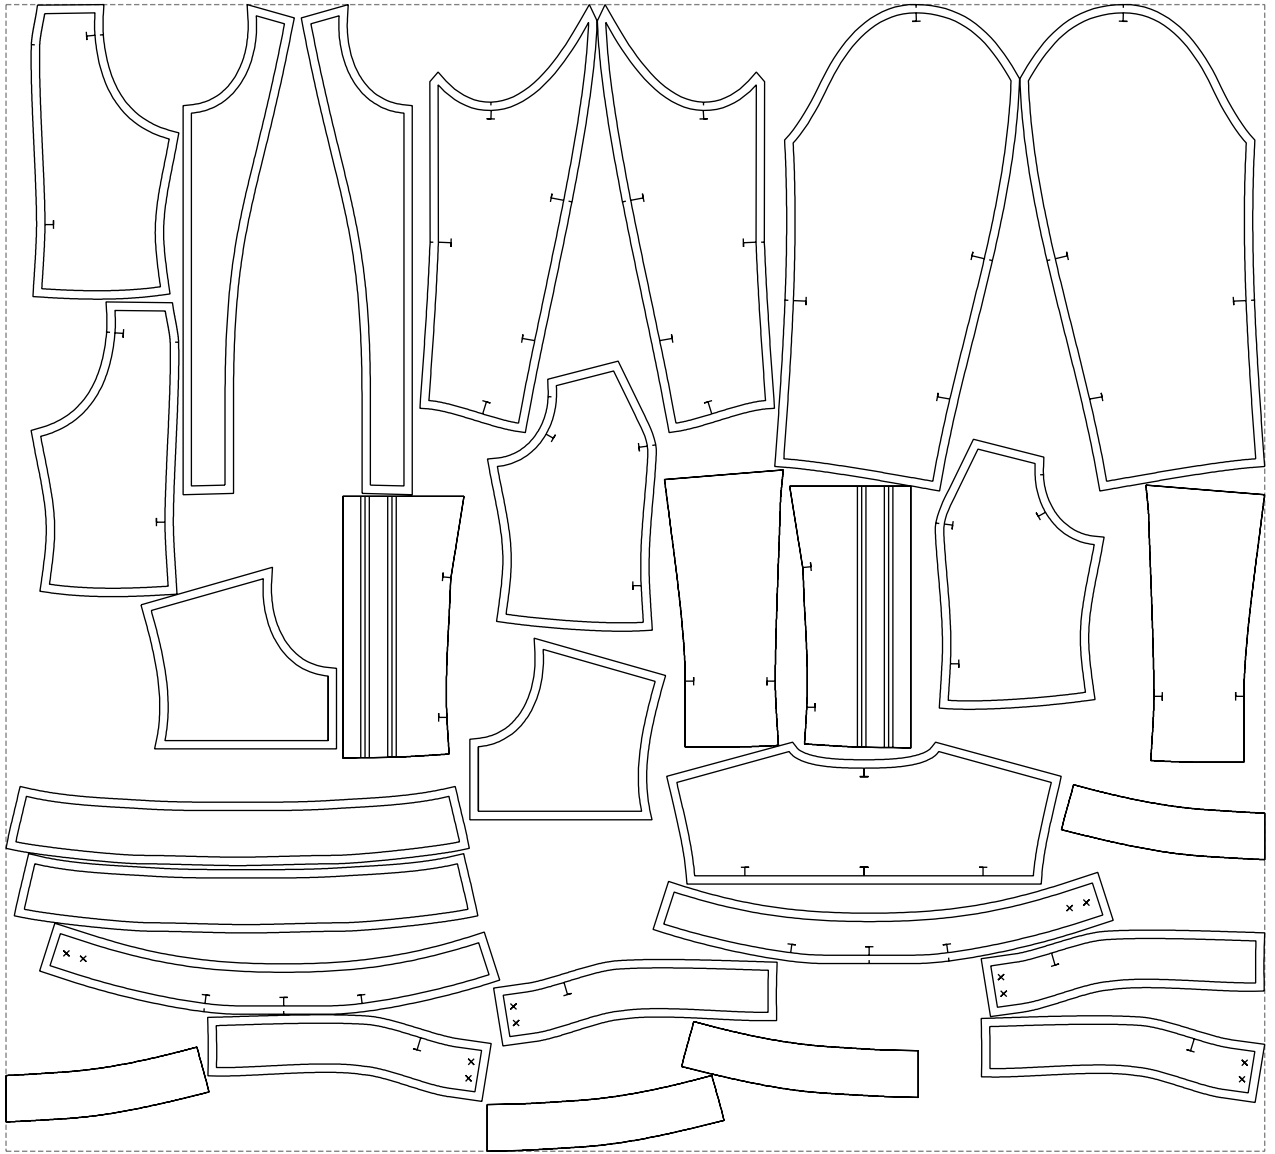

# Example

size:1499.00 x1366.06 mm

Maneken =1 ver.0

rz\_1=170

rz\_16=104

rz\_17=88.9

rz\_18=84.4

rz\_19=112