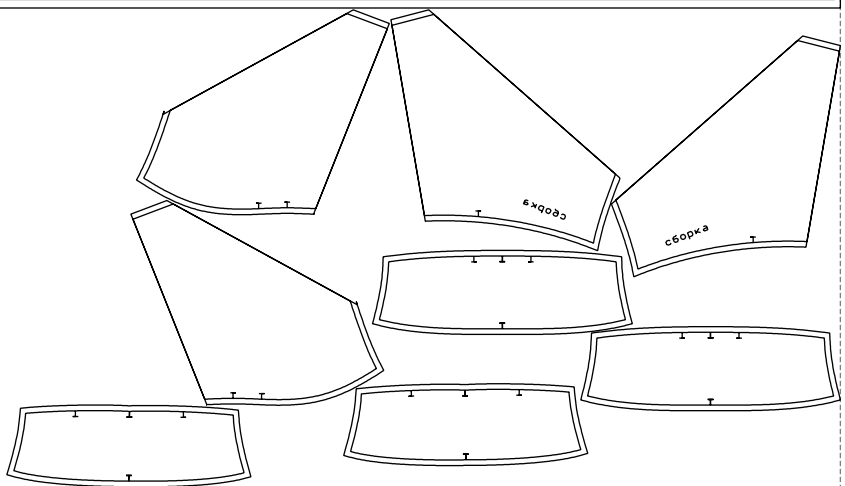

Not for print

Paper size: A4, size:2146.29 x1557.83 mm

размер полотна без припусков на швы 212.62 * 105.26 см											
ширина складки 1.94 см глубина складки 2.88 см											
p.1/1	p.2/1	p.3/1	p.4/1	p.5/1	p.6/1	p.7/1	p.8/1	p.9/1	p.10/1	p.11/1	p.12/1
p.1/2	p.2/2	p.3/2	p.4/2	p.5/2	p.6/2	p.7/2	p.8/2	p.9/2	p.10/2	p.11/2	p.12/2
p.1/3	p.2/3	p.3/3	p.4/3	p.5/3	p.6/3	p.7/3	p.8/3	p.9/3	p.10/3	p.11/3	p.12/3
p.1/4	p.2/4	p.3/4	p.4/4	p.5/4	p.6/4	p.7/4	p.8/4	p.9/4	p.10/4	p.11/4	p.12/4
p.1/5	p.2/5	p.3/5	p.4/5	p.5/5	p.6/5	p.7/5	p.8/5	p.9/5	p.10/5	p.11/5	p.12/5
p.1/6	p.2/6	p.3/6	p.4/6	p.5/6	p.6/6	p.7/6	p.8/6	p.9/6	p.10/6	p.11/6	p.12/6

# Example

size:2146.29 x1933.22 mm

размер полотна без припусков на швы 212.62 \* 105.26 см  
ширина складки 1.94 см глубина складки 2.88 см

Maneken =1 ver.0

rz\_1=170

rz\_16=92

rz\_17=78.8

rz\_18=71.8

rz\_19=100

rz\_20=98.1

---

. . . . .  
. . . . .  
. . . . .