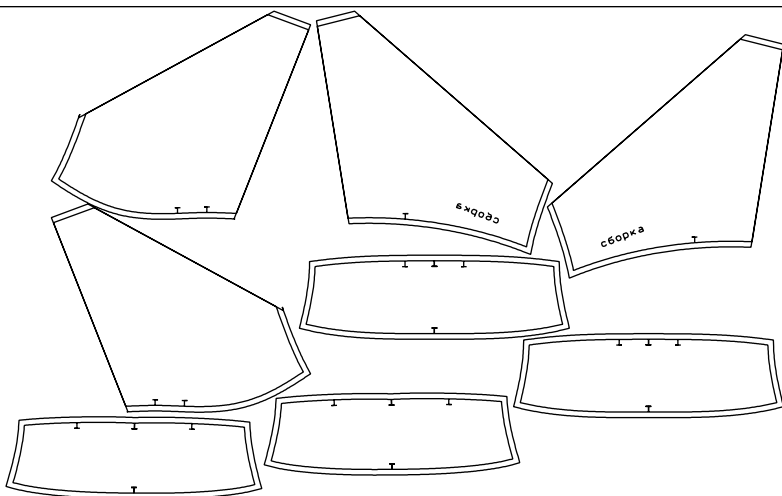

Not for print

Paper size: A4, size:2264.46 x1562.83 mm

размер полотна без припусков на швы 224.44 x 105.30 см											
ширина складки 2.03 см глубина складки 3.06 см											
p.1/1	p.2/1	p.3/1	p.4/1	p.5/1	p.6/1	p.7/1	p.8/1	p.9/1	p.10/1	p.11/1	p.12/1
p.1/2	p.2/2	p.3/2	p.4/2	p.5/2	p.6/2	p.7/2	p.8/2	p.9/2	p.10/2	p.11/2	p.12/2
p.1/3	p.2/3	p.3/3	p.4/3	p.5/3	p.6/3	p.7/3	p.8/3	p.9/3	p.10/3	p.11/3	p.12/3
p.1/4	p.2/4	p.3/4	p.4/4	p.5/4	p.6/4	p.7/4	p.8/4	p.9/4	p.10/4	p.11/4	p.12/4
p.1/5	p.2/5	p.3/5	p.4/5	p.5/5	p.6/5	p.7/5	p.8/5	p.9/5	p.10/5	p.11/5	p.12/5
p.1/6	p.2/6	p.3/6	p.4/6	p.5/6	p.6/6	p.7/6	p.8/6	p.9/6	p.10/6	p.11/6	p.12/6

Example

size:2264.46 x1957.23 mm

размер полотна без припусков на швы 224.44 * 105.30 см
ширина складки 2.03 см глубина складки 3.06 см

Maneken =1 ver.0

rz_1=170

rz_16=96

rz_17=82

rz_18=76

rz_19=104

rz_20=101.8

.
.
.