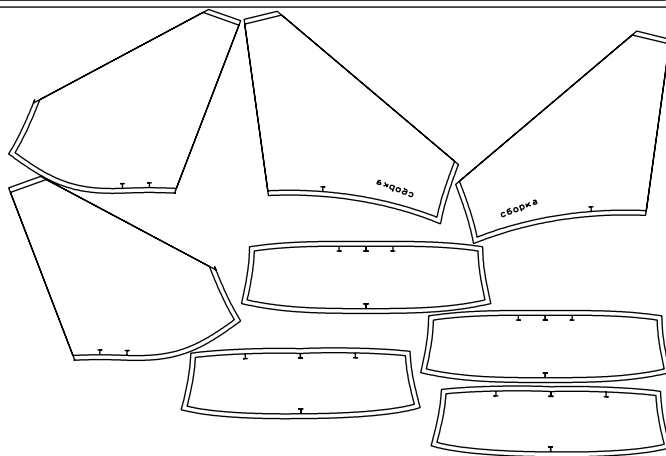

Not for print

Paper size: A4, size:2503.27 x1569.31 mm

размер полотна без припусков на швы 248.32 x 105.13 см													
ширина складки 2.21 см глубина складки 3.42 см													
p.1/1	p.2/1	p.3/1	p.4/1	p.5/1	p.6/1	p.7/1	p.8/1	p.9/1	p.10/1	p.11/1	p.12/1	p.13/1	p.14/1
p.1/2	p.2/2	p.3/2	p.4/2	p.5/2	p.6/2	p.7/2	p.8/2	p.9/2	p.10/2	p.11/2	p.12/2	p.13/2	p.14/2
p.1/3	p.2/3	p.3/3	p.4/3	p.5/3	p.6/3	p.7/3	p.8/3	p.9/3	p.10/3	p.11/3	p.12/3	p.13/3	p.14/3
p.1/4	p.2/4	p.3/4	p.4/4	p.5/4	p.6/4	p.7/4	p.8/4	p.9/4	p.10/4	p.11/4	p.12/4	p.13/4	p.14/4
p.1/5	p.2/5	p.3/5	p.4/5	p.5/5	p.6/5	p.7/5	p.8/5	p.9/5	p.10/5	p.11/5	p.12/5	p.13/5	p.14/5
p.1/6	p.2/6	p.3/6	p.4/6	p.5/6	p.6/6	p.7/6	p.8/6	p.9/6	p.10/6	p.11/6	p.12/6	p.13/6	p.14/6

сборка

Example

size:2503.27 x2013.59 mm

размер полотна без припусков на швы 248.32 * 105.13 см
ширина складки 2.21 см глубина складки 3.42 см

Maneken =1 ver.0

rz_1=170

rz_16=104

rz_17=88.9

rz_18=84.4

rz_19=112

rz_20=109.3

.
.
.